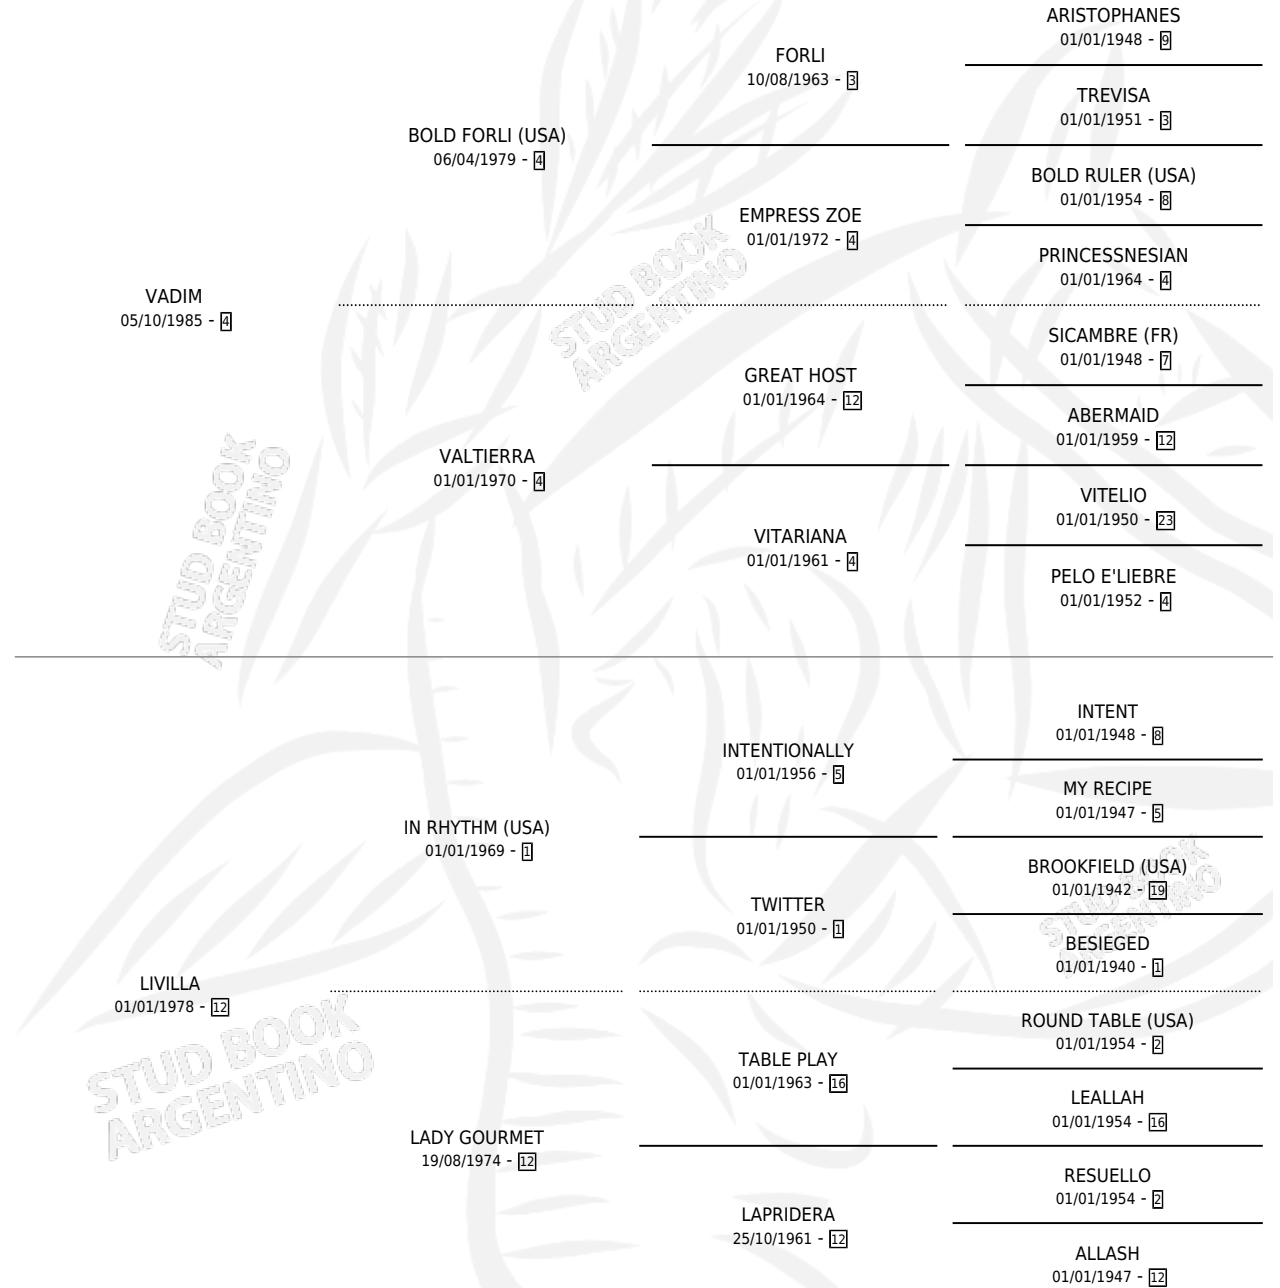

LA VADIM

por VADIM y LIVILLA por IN RHYTHM (USA)

Argentina · Hembra · Zaino · SP · 02/10/1992
Familia 12-d · Volumen 34

ESTADO

TIPIFICACIÓN SANGUÍNEA	✓
TIPIFICACIÓN POR ADN	✓
PASAPORTE	X
IDENTIFICACIÓN POR MICROCHIP	X
REPRODUCTOR	✓

Lugar de nacimiento: Aizkolari

Criador: Aizkolari

~

HIJOS

	MACHOS	HEMBRAS
2 NACIERON	1	1
1 CORRIERON	0	1
1 GANARON	0	1
0 GANADORES CL	0 GANADORES GR	0 GANADORES G1

PEDIGREE