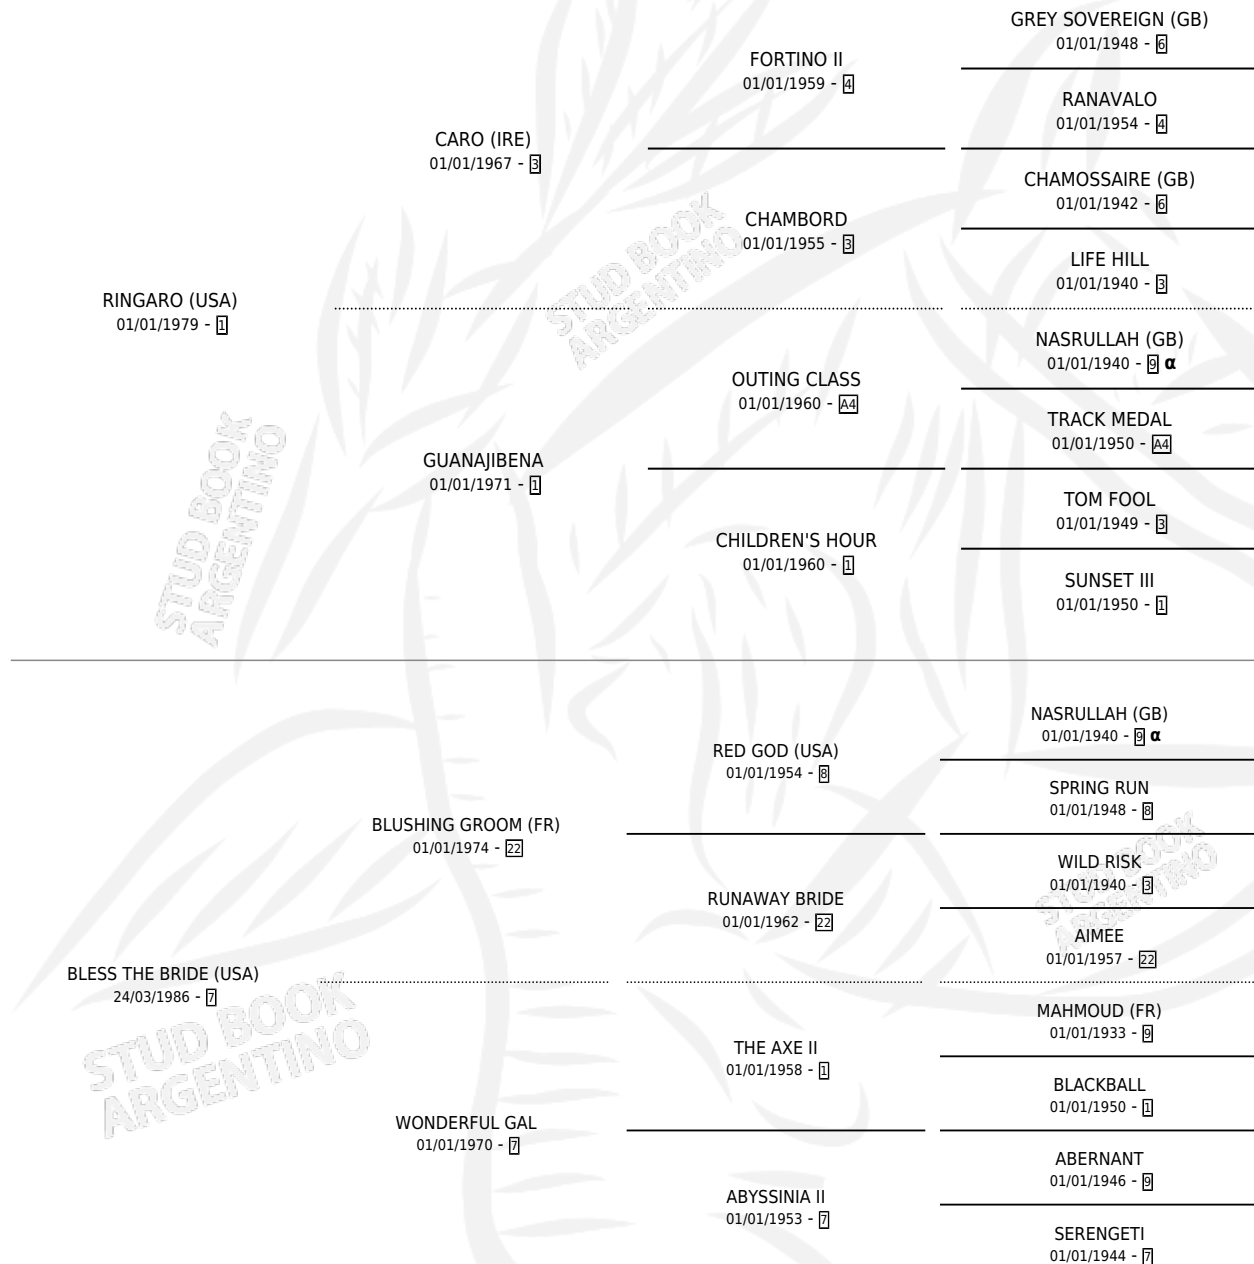

BELLE REINE

por RINGARO (USA) y BLESS THE BRIDE (USA) por
BLUSHING GROOM (FR)

Argentina · Hembra · Tordillo · SP · 19/10/1992
Familia 7-a · Volumen 34

ESTADO

TIPIFICACIÓN SANGUÍNEA	✓
TIPIFICACIÓN POR ADN	✓
PASAPORTE	X
IDENTIFICACIÓN POR MICROCHIP	X
REPRODUCTOR	✓

Lugar de nacimiento: Santa Maria De Araras
Criador: Santa Maria De Araras

~

HIJOS

	MACHOS	HEMBRAS
12 NACIERON	3	9
6 CORRIERON	2	4
5 GANARON	2	3
0 GANADORES CL	0 GANADORES GR	0 GANADORES G1

PEDIGREE

INBREEDING : α