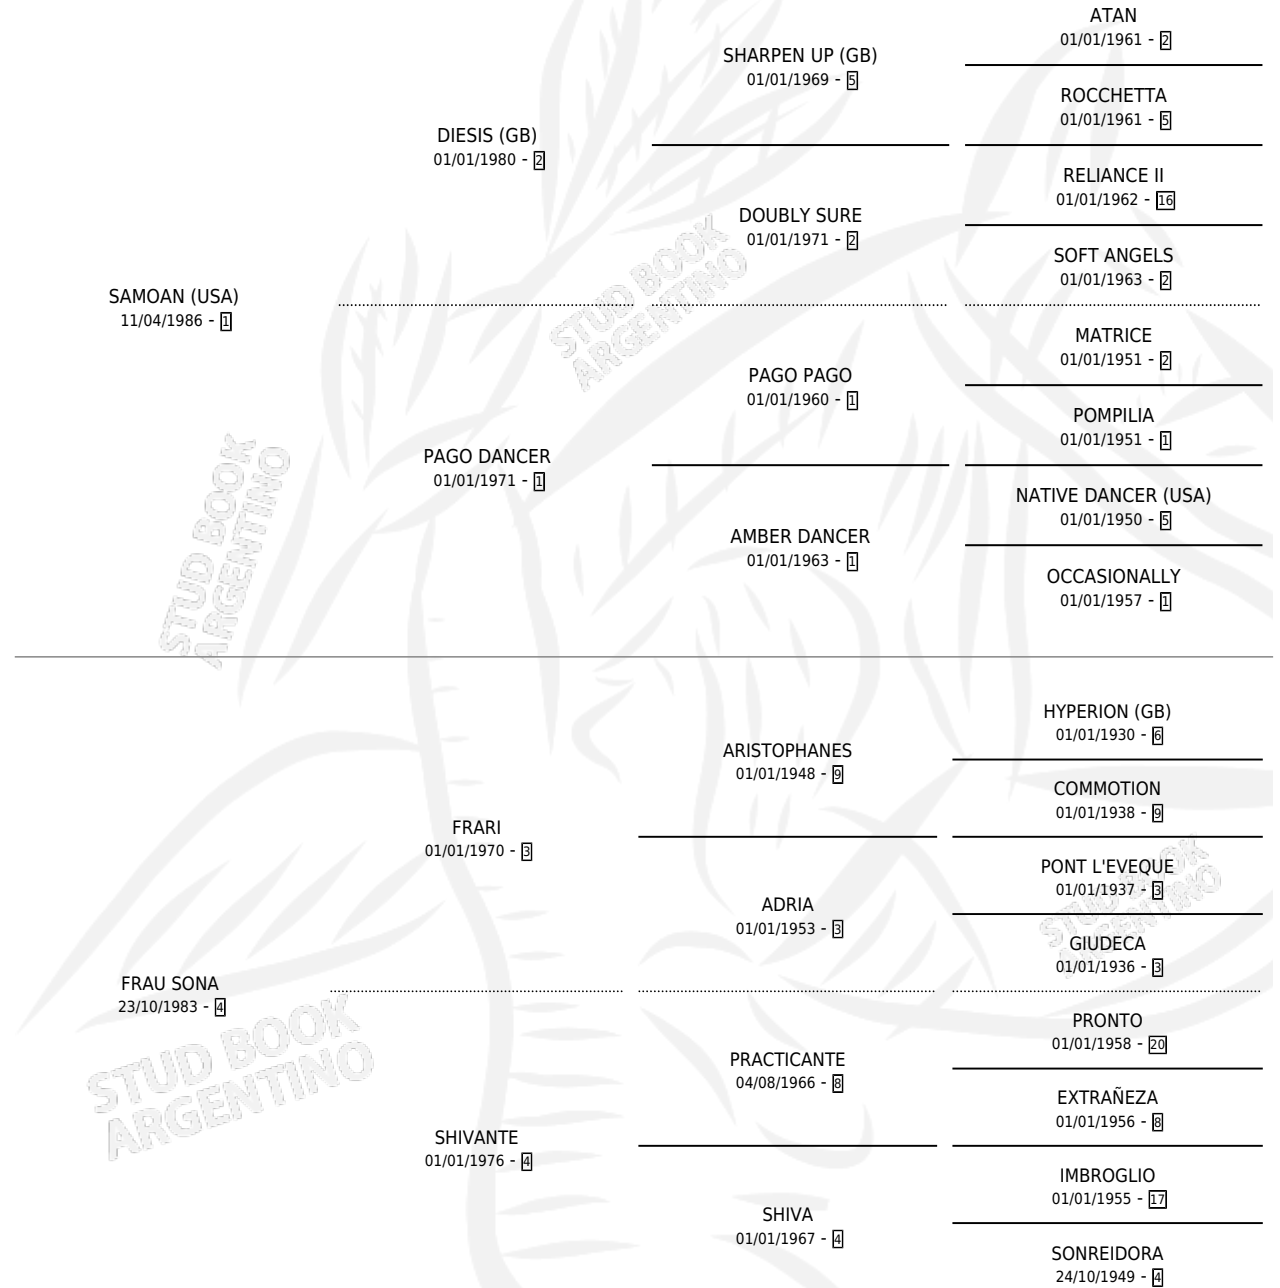

SONA SAMOA

por SAMOAN (USA) y FRAU SONA por FRARI

Argentina · Hembra · Alazan · SP · 02/10/1992
Familia 4-b · Volumen 34

ESTADO

TIPIFICACIÓN SANGUÍNEA	X
TIPIFICACIÓN POR ADN	X
PASAPORTE	X
IDENTIFICACIÓN POR MICROCHIP	X
REPRODUCTOR	X

Lugar de nacimiento: Don Yayo

Criador: Sin dato

PEDIGREE

SONA SAMOA

Datos oficiales del Stud Book Argentino

Documento generado el 02/05/2026

studbook.org.ar