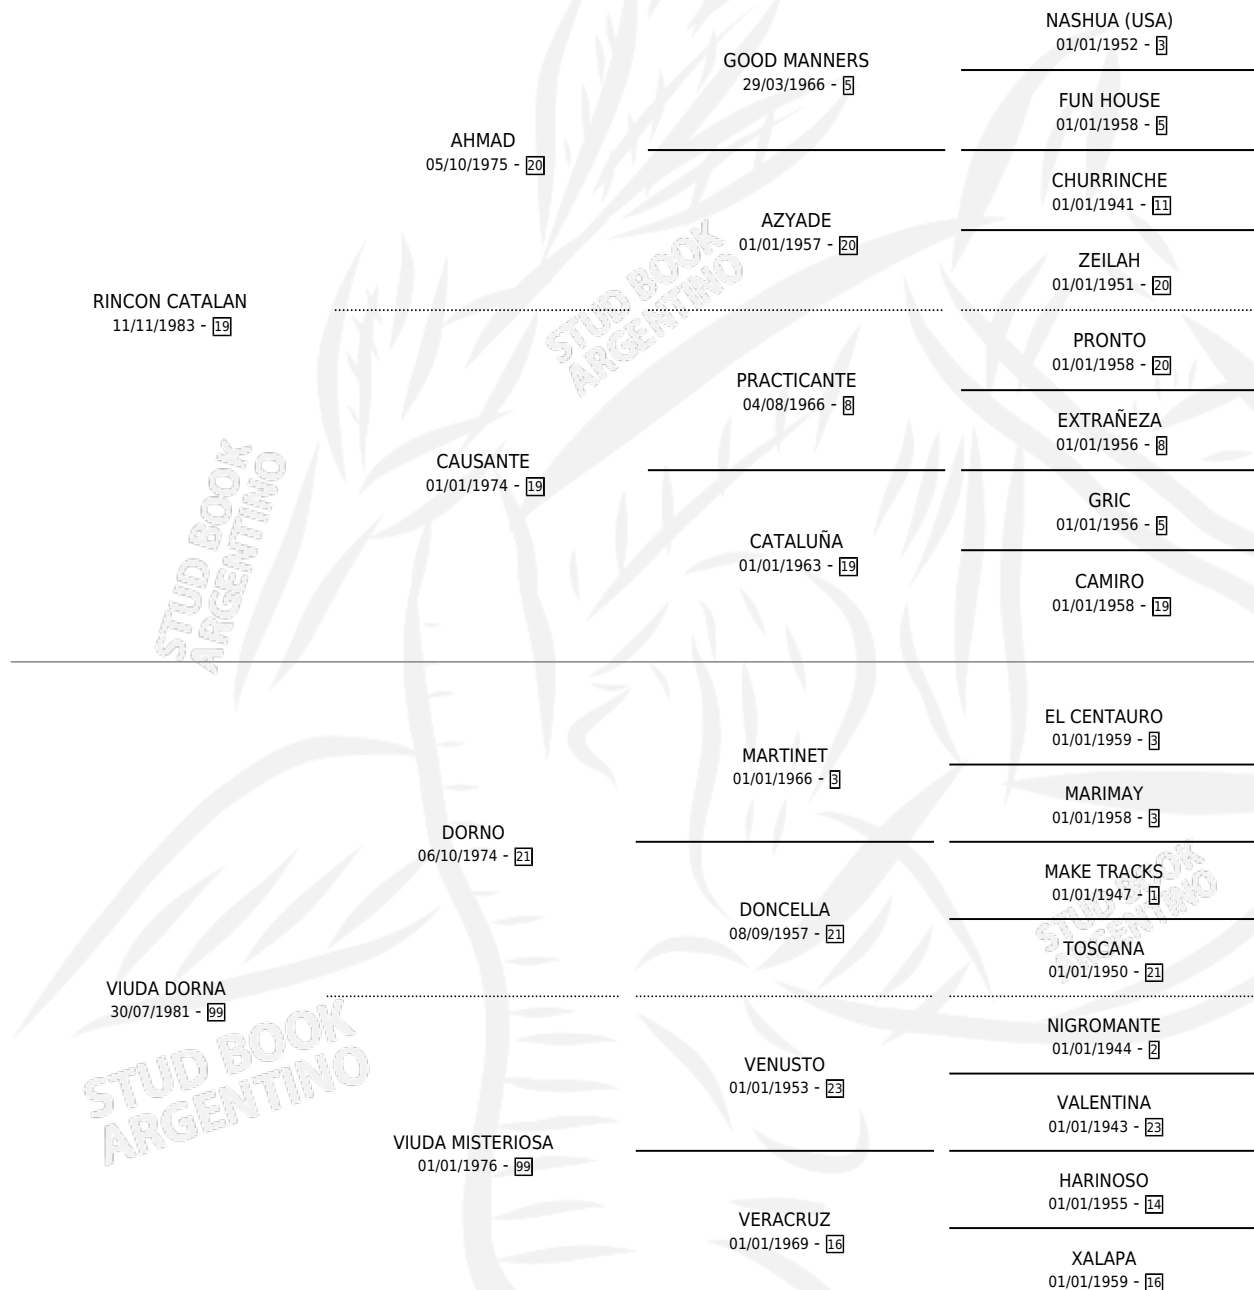

RINCON AMIGO

por RINCON CATALAN y VIUDA DORNA por DORNO

Argentina · Macho · Alazan · SP · 03/10/1992
Familia 99 · Volumen 34

ESTADO

| | |
|------------------------------|---|
| TIPIFICACIÓN SANGUÍNEA | X |
| TIPIFICACIÓN POR ADN | X |
| PASAPORTE | X |
| IDENTIFICACIÓN POR MICROCHIP | X |
| REPRODUCTOR | X |

Lugar de nacimiento: Don Goyo

Criador: Sin dato

PEDIGREE

CAMPAÑA

Solo carreras oficiales de Argentina

POR EDAD

| EDAD | CC | 1° | 2° | 3° | 4° | 5° | NP | CLC | CLG | CLCG1 | CLGG1 | IMPORTE | GANANCIA / CC |
|---------|----|------|------|------|------|------|------|------|------|-------|-------|---------|---------------|
| 3 AÑOS | 3 | 0 | 0 | 0 | 0 | 0 | 3 | 0 | 0 | 0 | 0 | \$0 | \$0 |
| 4 AÑOS | 1 | 0 | 0 | 0 | 0 | 0 | 1 | 0 | 0 | 0 | 0 | \$0 | \$0 |
| TOTALES | 4 | 0 | 0 | 0 | 0 | 0 | 4 | 0 | 0 | 0 | 0 | \$0 | \$0 |
| % | | 0.0% | 0.0% | 0.0% | 0.0% | 0.0% | 100% | 0.0% | 0.0% | 0.0% | 0.0% | | |