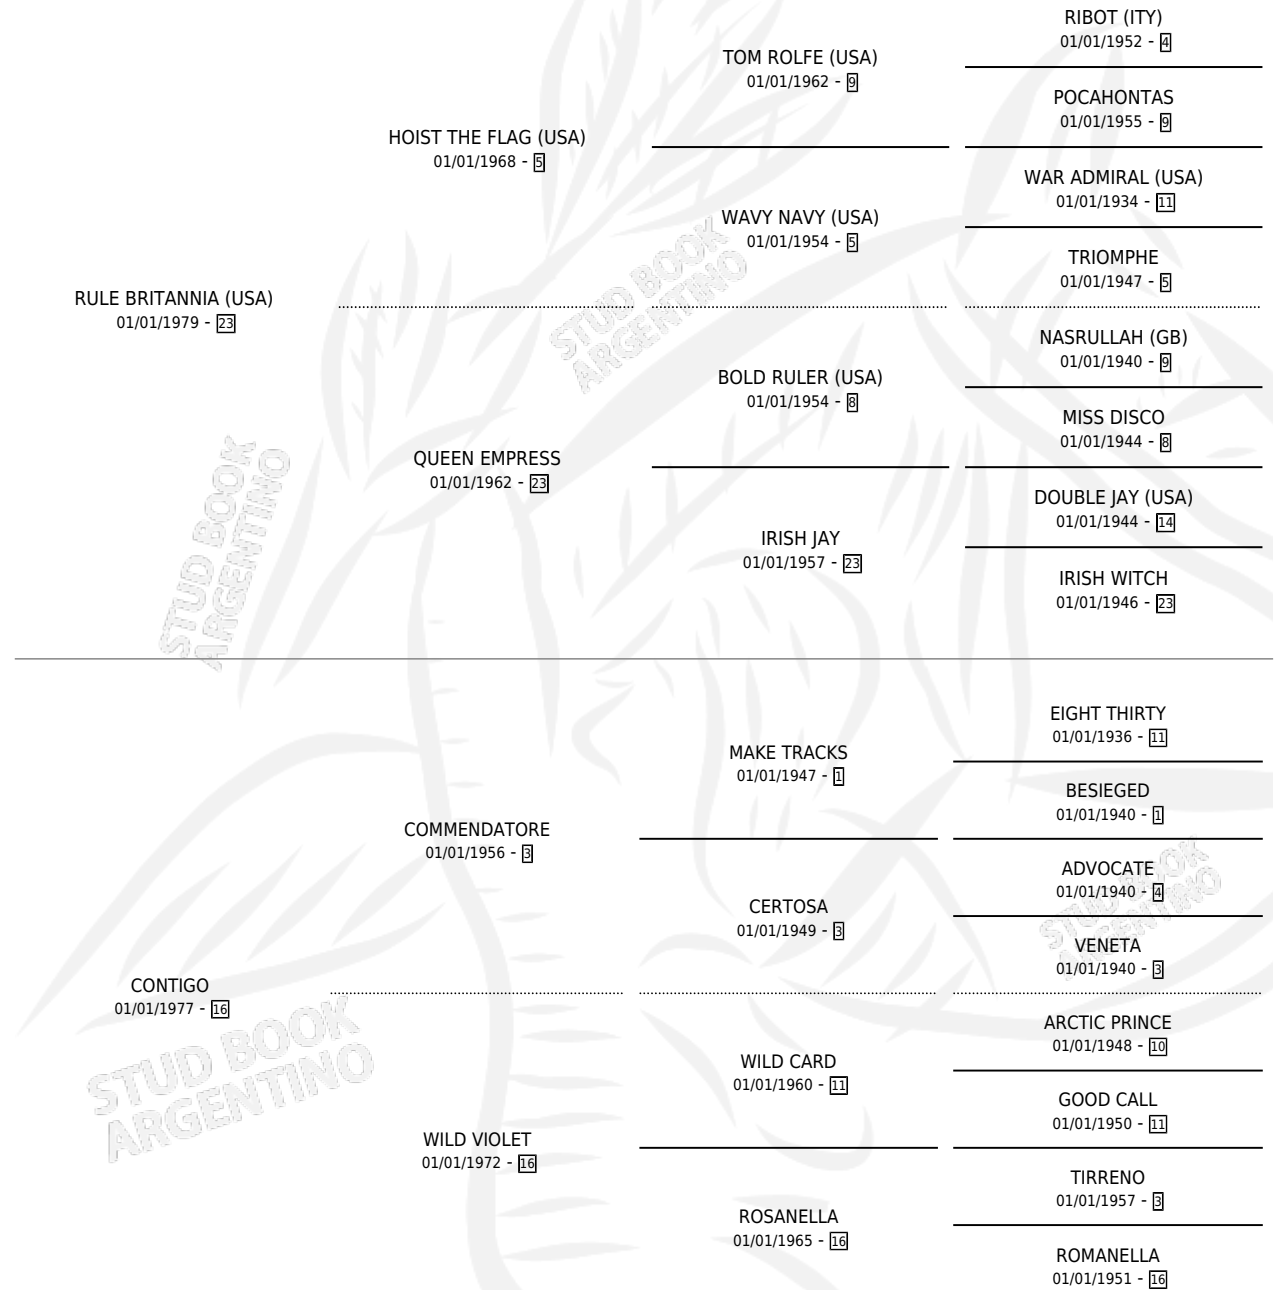

LA ENRULADA

por **RULE BRITANNIA (USA)** y **CONTIGO** por
COMMENDATORE

Argentina · Hembra · Zaino Doradillo · SP · 19/10/1992
Familia 16-h · Volumen 34

ESTADO

TIPIFICACIÓN SANGUÍNEA	✓
TIPIFICACIÓN POR ADN	✓
PASAPORTE	X
IDENTIFICACIÓN POR MICROCHIP	X
REPRODUCTOR	✓

Lugar de nacimiento: La Posta
Criador: Siele Jose Omar

~

HIJOS

	MACHOS	HEMBRAS
4 NACIERON	3	1
1 CORRIERON	1	0

SIN ACTUACIONES

PEDIGREE

CAMPAÑA

Solo carreras oficiales de Argentina