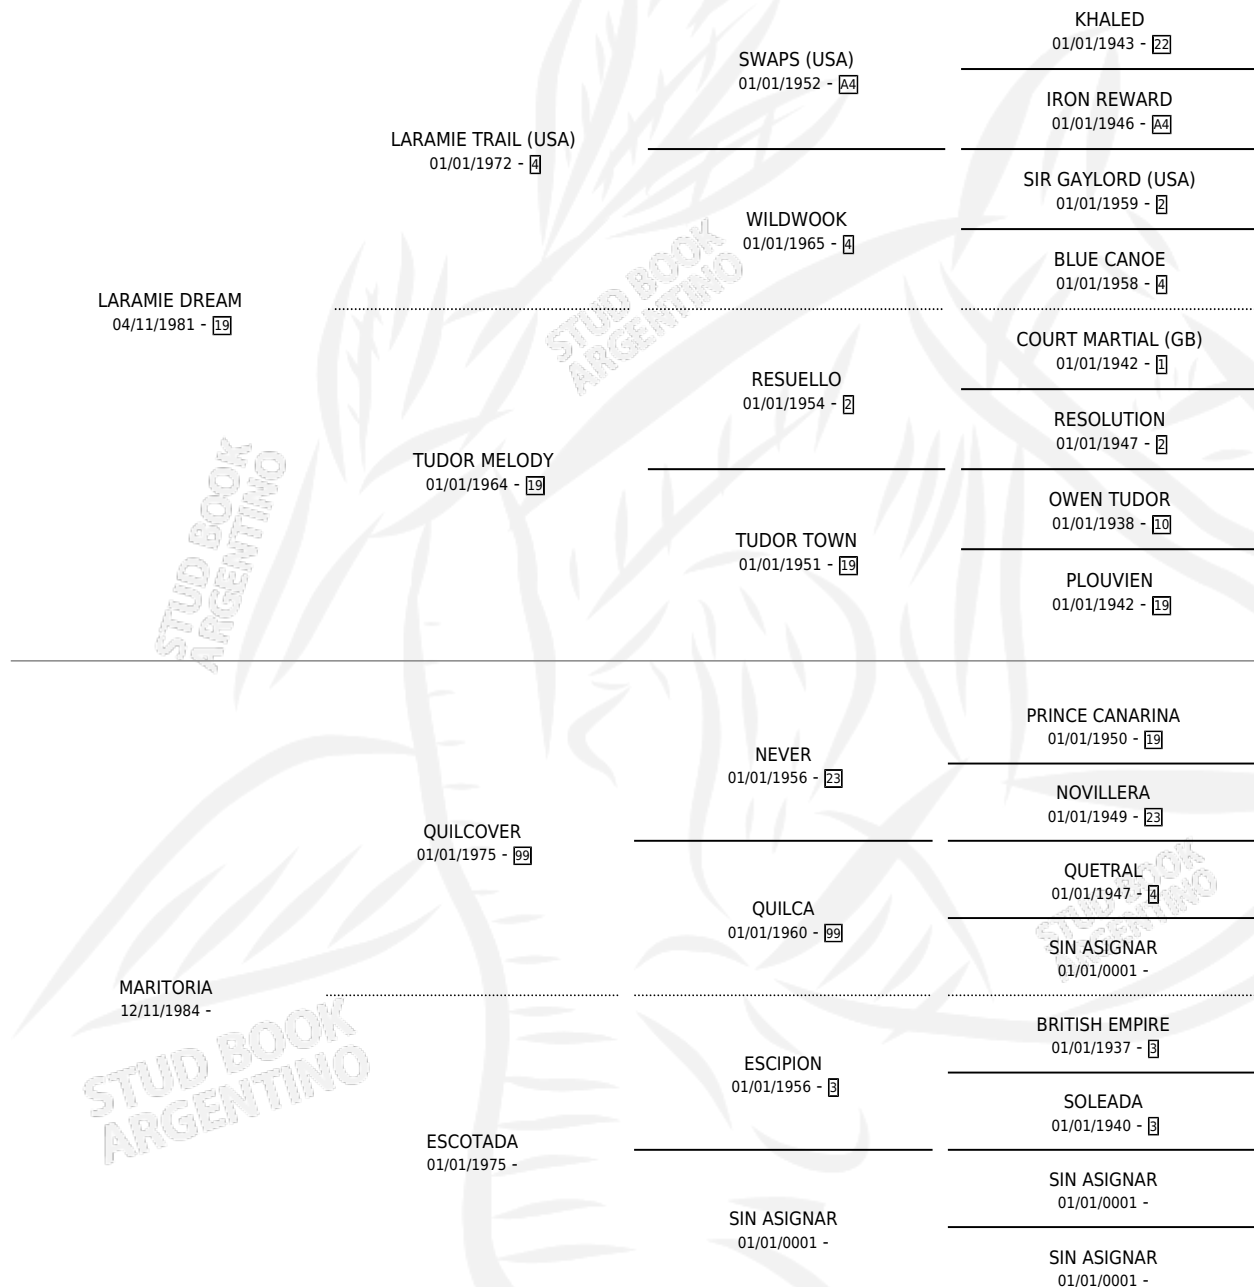

HUVI

por LARAMIE DREAM y MARITORIA por QUILCOVER

Argentina · Hembra · Zaino · SP · 21/10/1992
Familia · Volumen 34

ESTADO

TIPIFICACIÓN SANGUÍNEA	X
TIPIFICACIÓN POR ADN	X
PASAPORTE	X
IDENTIFICACIÓN POR MICROCHIP	X
REPRODUCTOR	X

Lugar de nacimiento: La Colorada

Criador: Sin dato

PEDIGREE

HUVI

Datos oficiales del Stud Book Argentino

Documento generado el 09/05/2026

studbook.org.ar