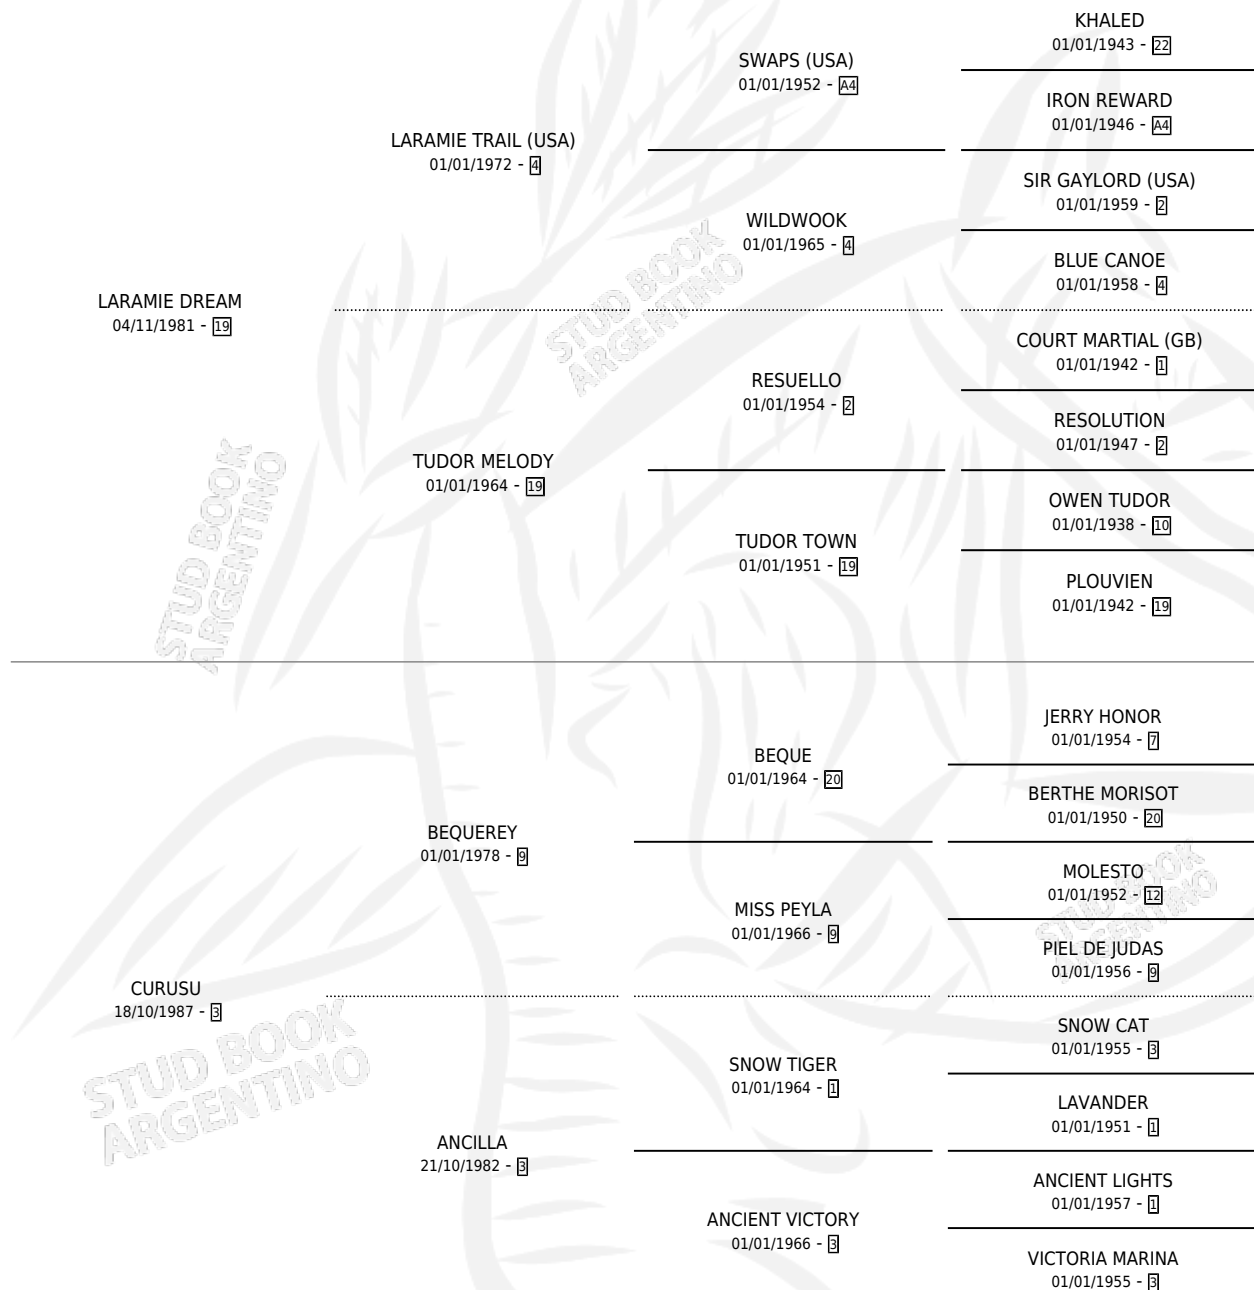

YEPI

por **LARAMIE DREAM** y **CURUSU** por **BEQUEREY**

Argentina · Hembra · Zaino · SP · 22/10/1992
Familia 3-j · Volumen 34

ESTADO

TIPIFICACIÓN SANGUÍNEA	✓
TIPIFICACIÓN POR ADN	X
PASAPORTE	X
IDENTIFICACIÓN POR MICROCHIP	X
REPRODUCTOR	✓

Lugar de nacimiento: La Colorada

Criador: La Colorada

~

HIJOS

	MACHOS	HEMBRAS
2 NACIERON	0	2
SIN ACTUACIONES		

PEDIGREE