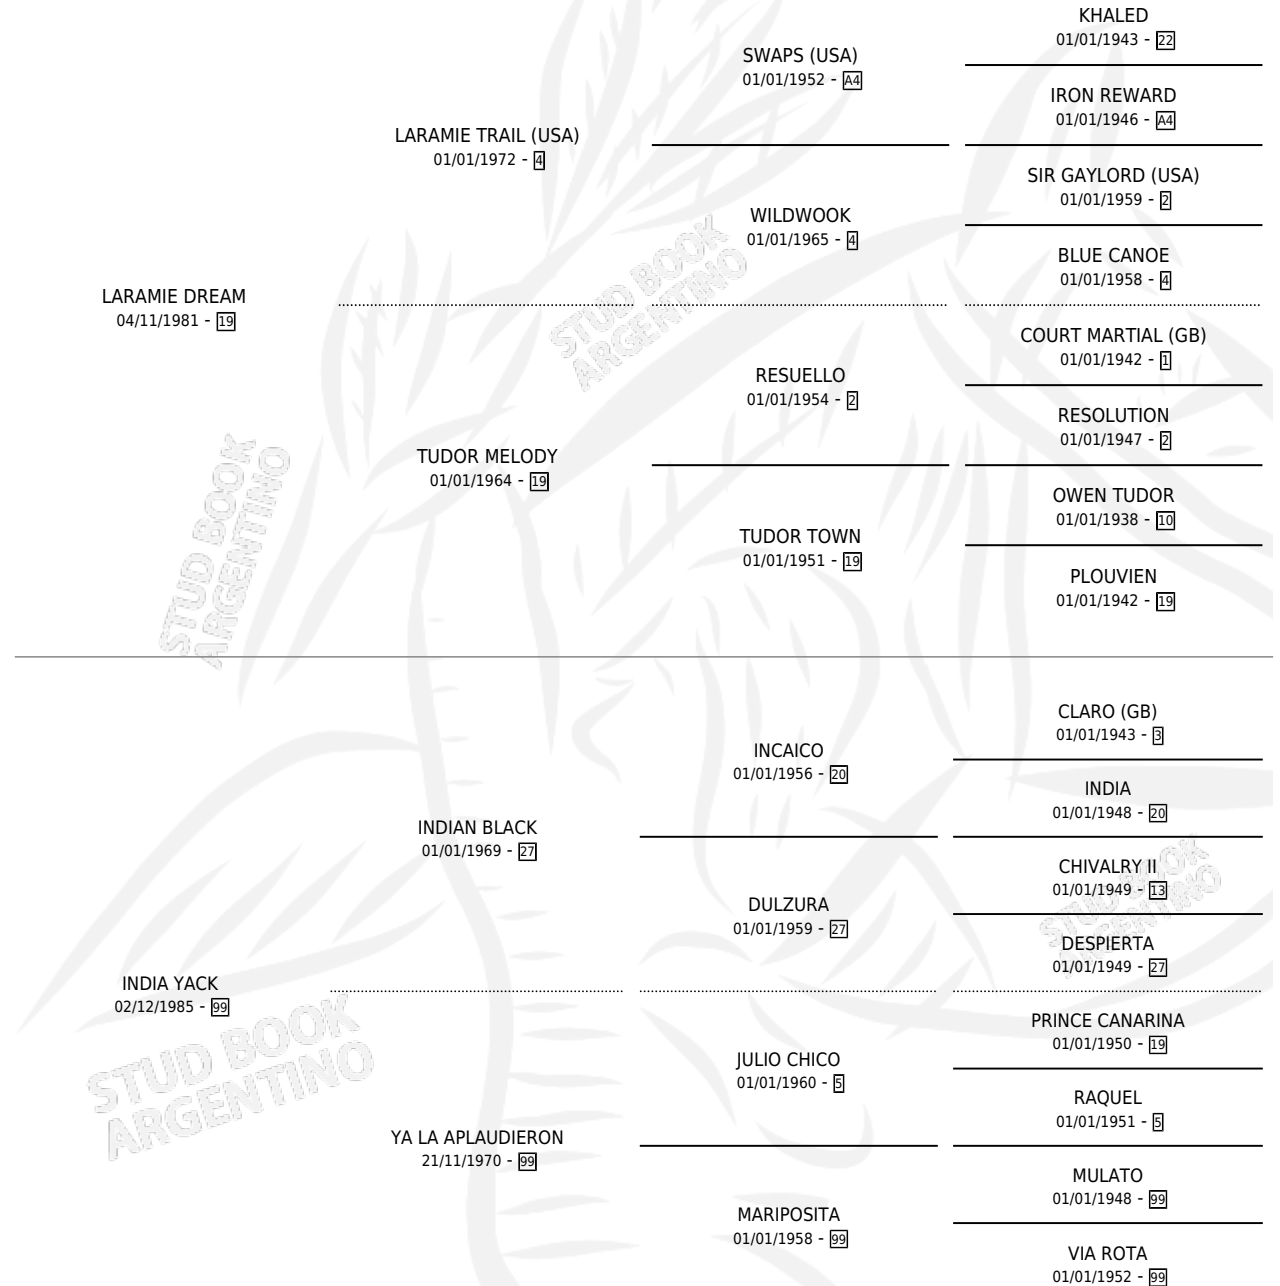

NANDUBA'Y

por LARAMIE DREAM y INDIA YACK por INDIAN BLACK

Argentina · Macho · Zaino · SP · 22/09/1992
Familia 99 · Volumen 34

ESTADO

TIPIFICACIÓN SANGUÍNEA	X
TIPIFICACIÓN POR ADN	X
PASAPORTE	X
IDENTIFICACIÓN POR MICROCHIP	X
REPRODUCTOR	X

Lugar de nacimiento: La Colorada

Criador: La Colorada

PEDIGREE

NANDUBA'Y

Datos oficiales del Stud Book Argentino

Documento generado el 12/06/2026

studbook.org.ar