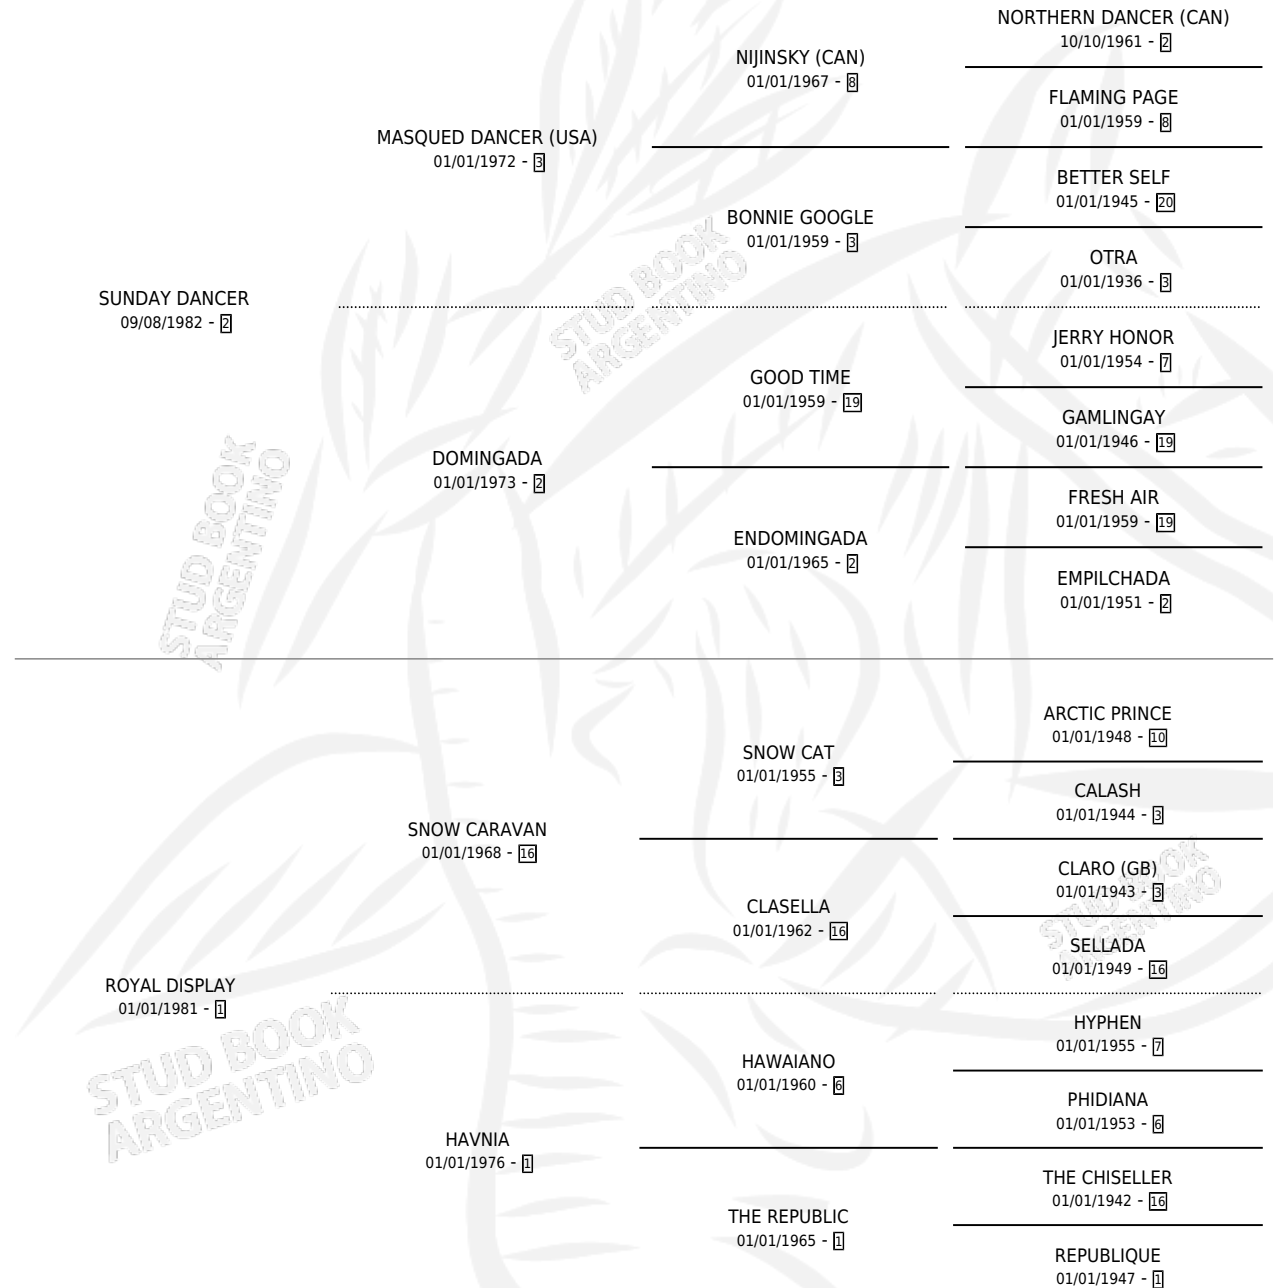

REINA DANCER

por SUNDAY DANCER y ROYAL DISPLAY por SNOW
CARAVAN

Argentina · Hembra · Alazan · SP · 28/09/1992
Familia 1-d · Volumen 34

ESTADO

TIPIFICACIÓN SANGUÍNEA	X
TIPIFICACIÓN POR ADN	X
PASAPORTE	X
IDENTIFICACIÓN POR MICROCHIP	X
REPRODUCTOR	X

Lugar de nacimiento: Cruz Del Sur

Criador: Sin dato

PEDIGREE

REINA DANCER

Datos oficiales del Stud Book Argentino

Documento generado el 08/05/2026

studbook.org.ar