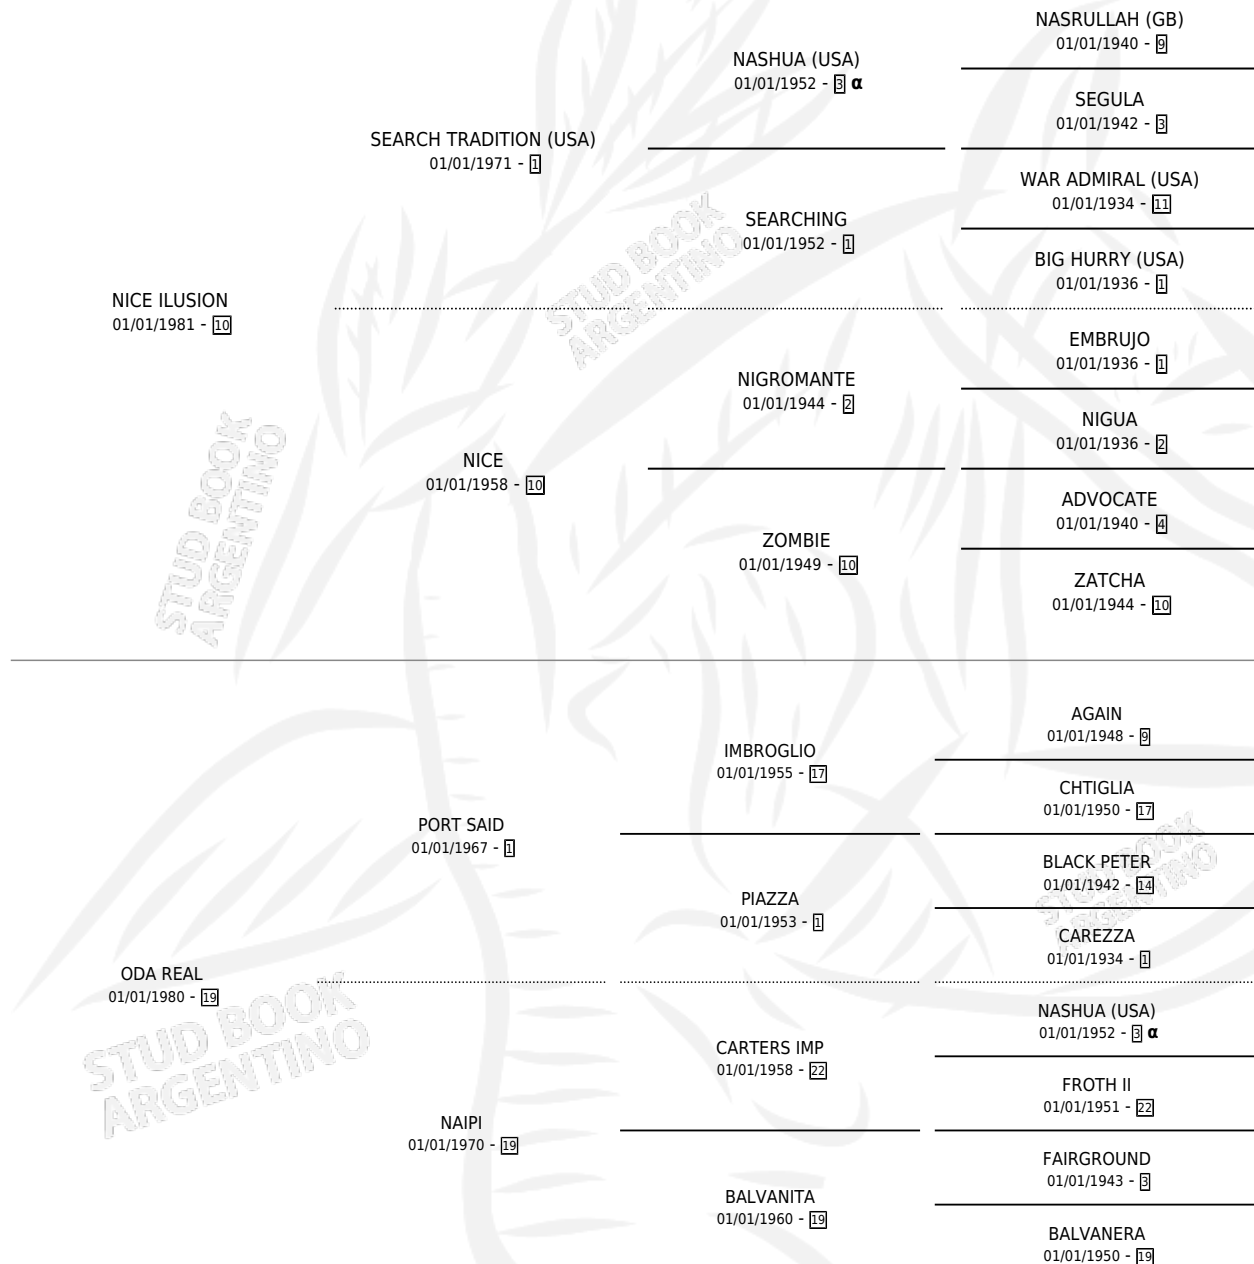

EL ALARGUE

por NICE ILUSION y ODA REAL por PORT SAID

Argentina · Macho · Alazan · SP · 10/10/1992
Familia 19 · Volumen 34

ESTADO

TIPIFICACIÓN SANGUÍNEA	X
TIPIFICACIÓN POR ADN	X
PASAPORTE	X
IDENTIFICACIÓN POR MICROCHIP	X
REPRODUCTOR	X

Lugar de nacimiento: Dicha

Criador: Sin dato

PEDIGREE

INBREEDING : α

EL ALARGUE

Datos oficiales del Stud Book Argentino

Documento generado el 10/05/2026

studbook.org.ar