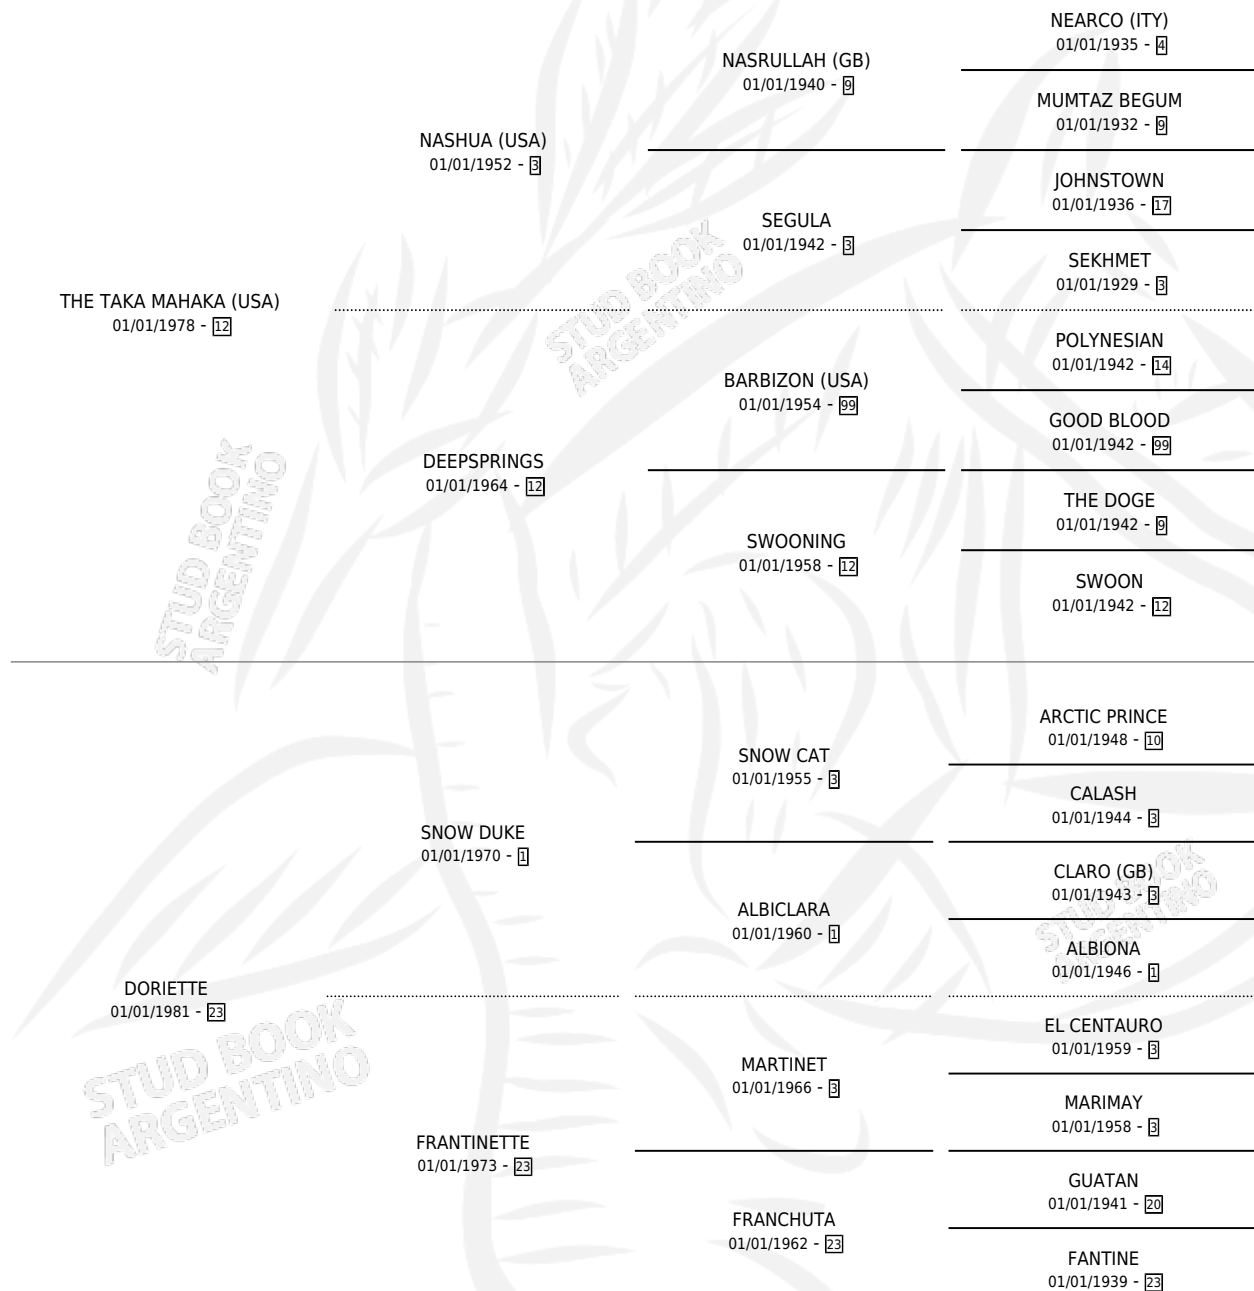

Lugar de nacimiento: Cumelen
Criador: Sin dato

~

HIJOS

	MACHOS	HEMBRAS
4 NACIERON	2	2
1 CORRIERON	0	1

SIN ACTUACIONES

PEDIGREE

CAMPAÑA

Solo carreras oficiales de Argentina