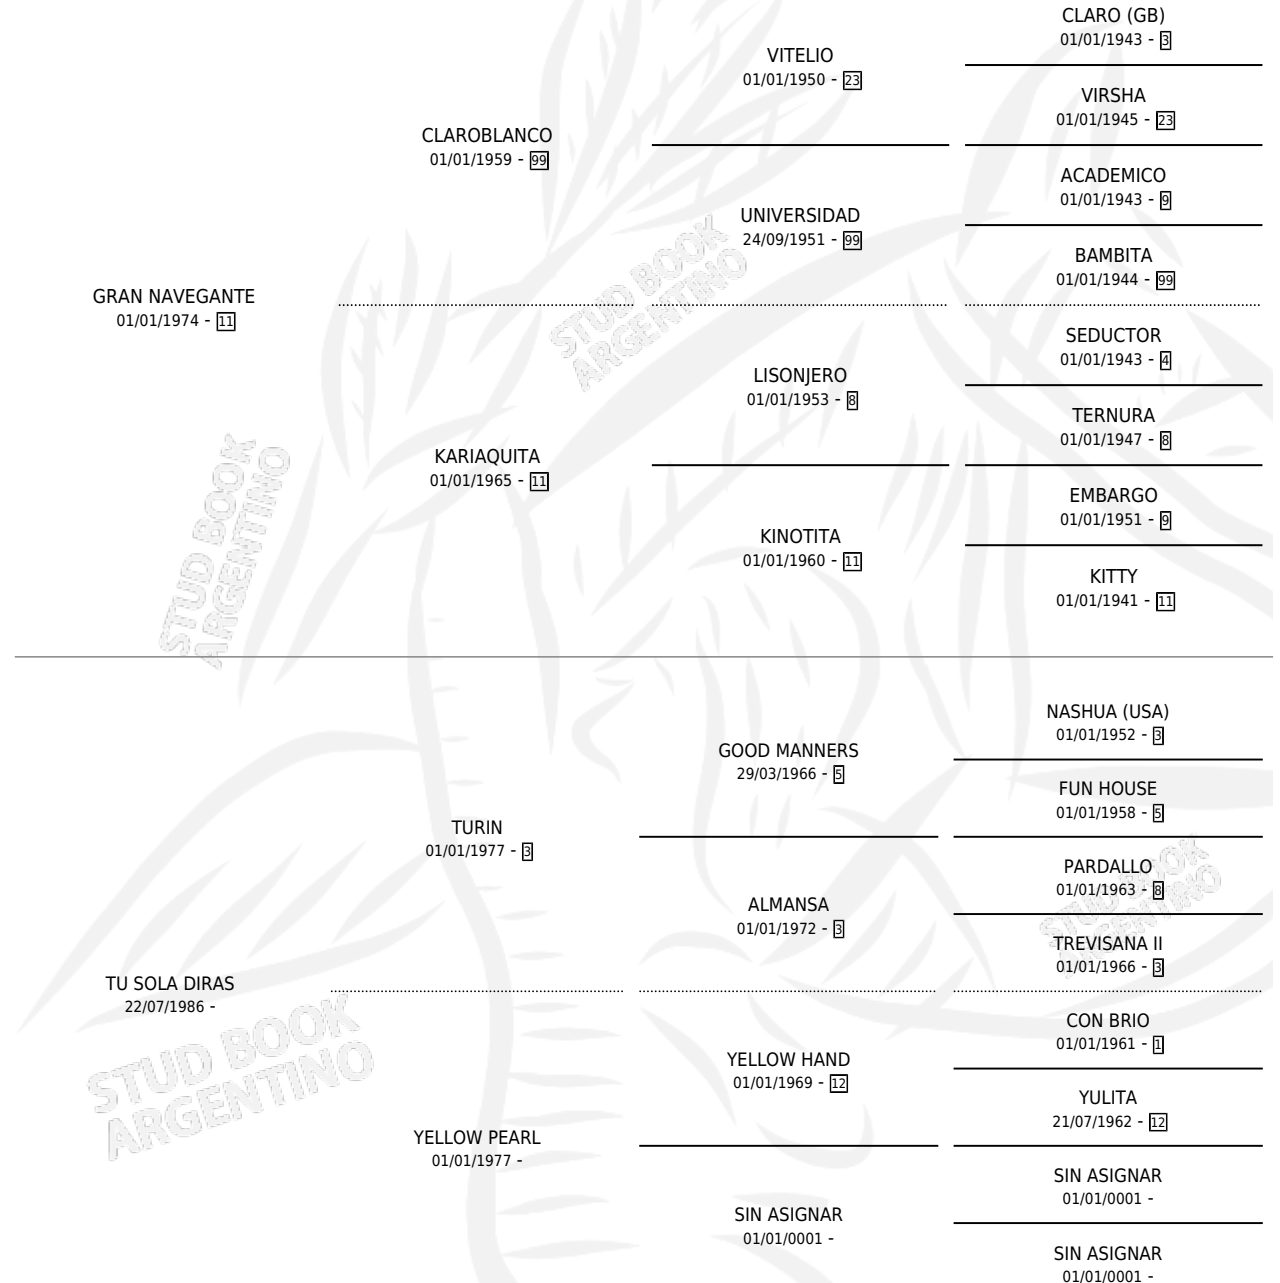

GRAN CHARLETA

por GRAN NAVEGANTE y TU SOLA DIRAS por TURIN

Argentina · Macho · Alazan · SP · 25/10/1992
Familia · Volumen 34

ESTADO

TIPIFICACIÓN SANGUÍNEA	X
TIPIFICACIÓN POR ADN	X
PASAPORTE	X
IDENTIFICACIÓN POR MICROCHIP	X
REPRODUCTOR	X

Lugar de nacimiento: Monadri

Criador: Monadri

PEDIGREE