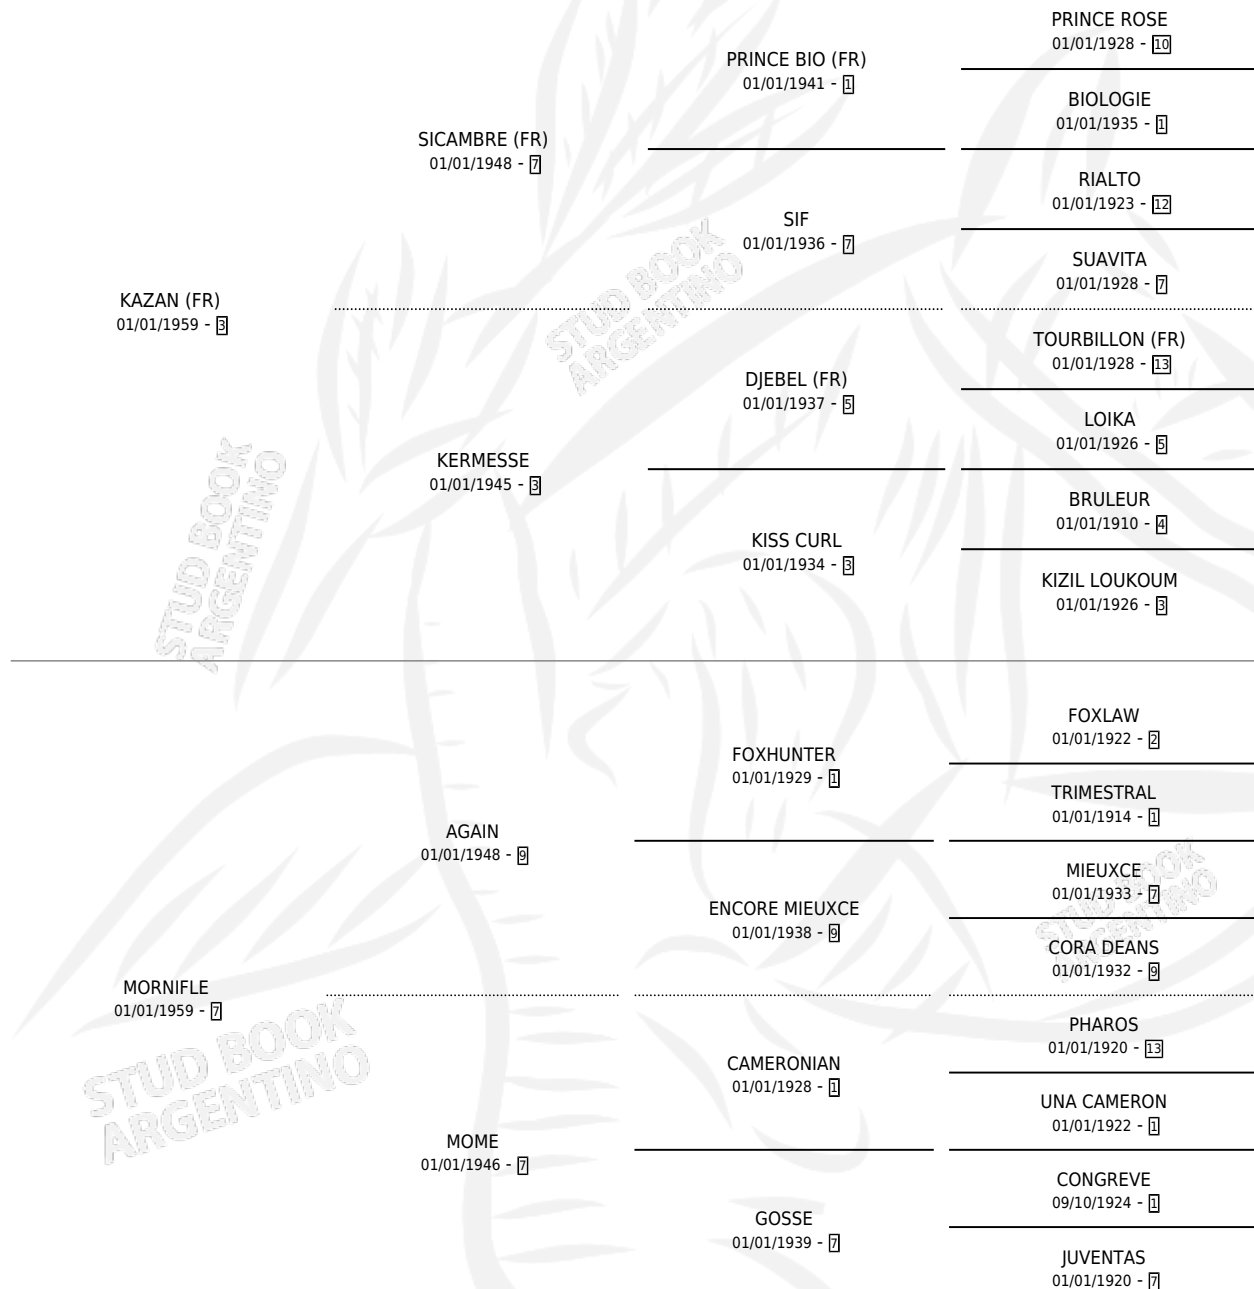

# GATUBEDA

por **KAZAN (FR)** y **MORNIFLE** por **AGAIN**

Argentina · Hembra · Alazan · SP · 01/01/1971  
Familia 7 · Volumen 27

## ESTADO

TIPIFICACIÓN SANGUÍNEA	X
TIPIFICACIÓN POR ADN	X
PASAPORTE	X
IDENTIFICACIÓN POR MICROCHIP	X
REPRODUCTOR	✓

**Lugar de nacimiento:** Campo particular

**Criador:** Amoretti Carlos Ernesto

~

## HIJOS

	MACHOS	HEMBRAS
6 NACIERON	3	3
2 CORRIERON	1	1
2 GANARON	1	1
<b>0</b> GANADORES <b>CL</b>	<b>0</b> GANADORES <b>GR</b>	<b>0</b> GANADORES <b>G1</b>

## PEDIGREE

S

mientos 4 / Efectividad 44.44%

PADRILLO	PRODUCTO	CRIADOR	1ER SERVICIO	ÚLTIMO SERVICIO
MERRY SONG	Ø		27/11/1991	02/12/1991
<b>GATUBEDA</b>	NICOL SONG (M A, 15/11/1991)	SIN DATO	16/10/1990	04/12/1990
COMISARIATO	Ø		14/08/1989	25/11/1989
COMISARIATO	Ø		15/08/1988	10/12/1988
DUNCAN	Ø		08/08/1987	04/12/1987
DUNCAN	Ø		26/09/1986	15/11/1986
DUNCAN	FLOR DE GATA (H Z, 20/09/1986)	GALEYAN	26/10/1985	28/10/1985
EX-LIBRIS (FR)	LEO STAR (M A, 20/08/1984)	SIN DATO		
KEATS	KEGATA (H A, 16/10/1985) •MURIÓ EL 10/08/1999•	GALEYAN		