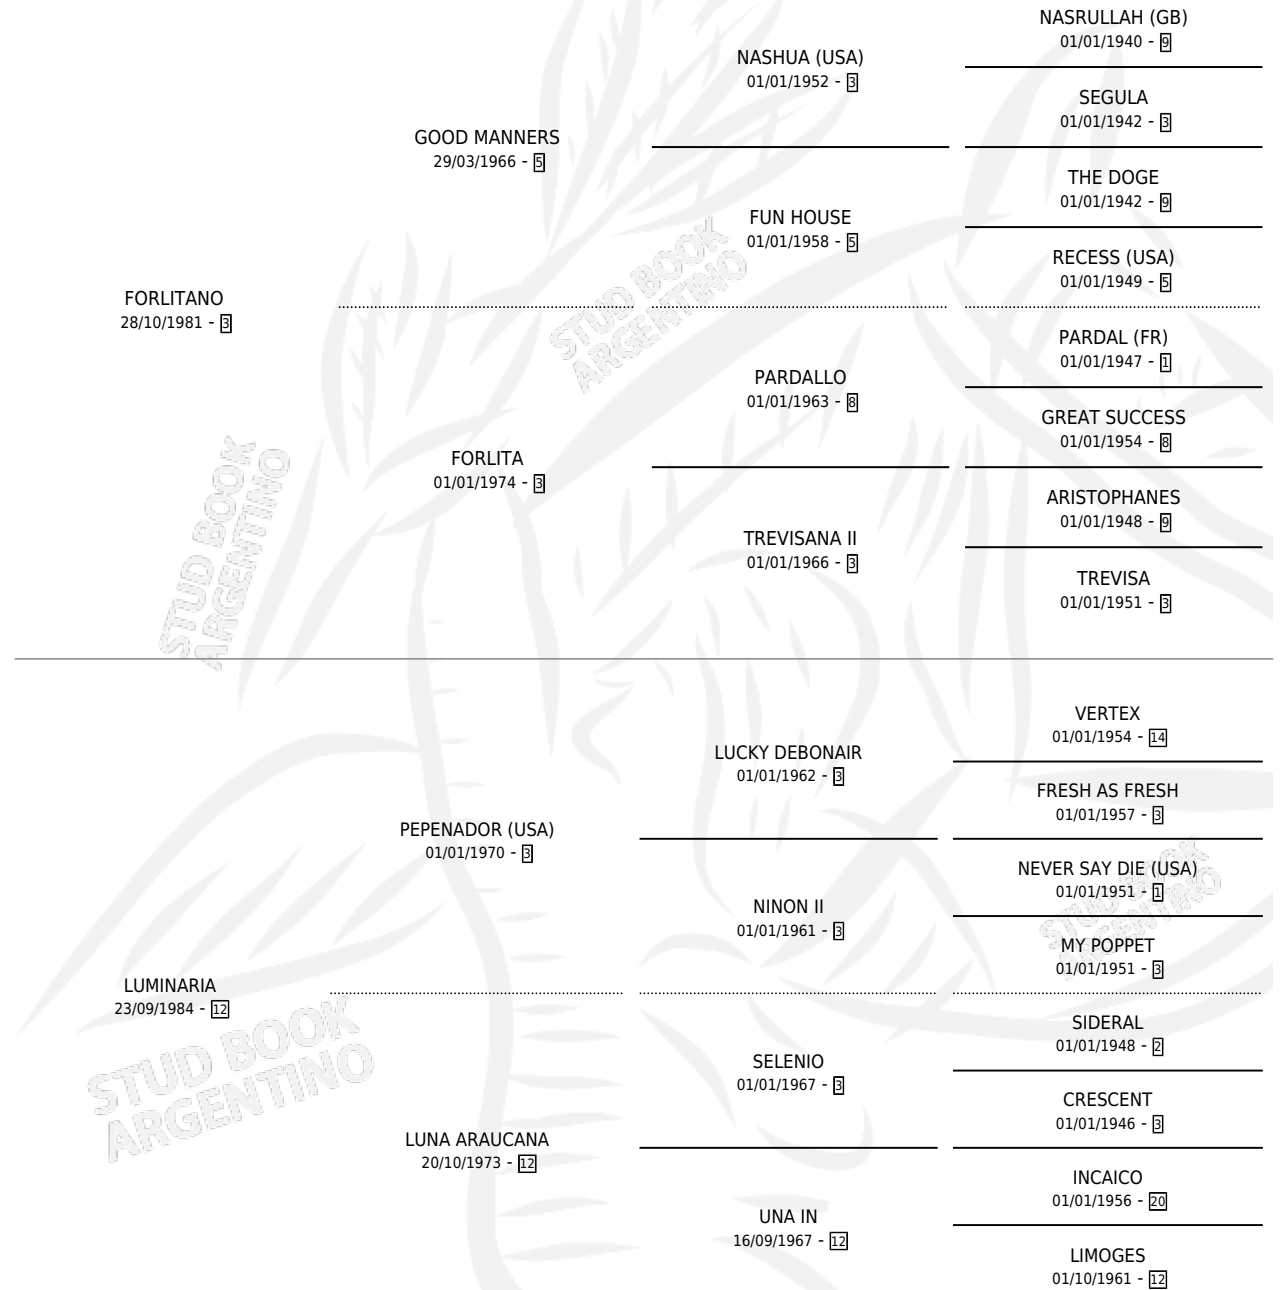

CHEVYTA

por FORLITANO y LUMINARIA por PEPENADOR (USA)

Argentina · Hembra · Zaino · SP · 02/10/1992
Familia 12-d · Volumen 34

ESTADO

TIPIFICACIÓN SANGUÍNEA	X
TIPIFICACIÓN POR ADN	X
PASAPORTE	X
IDENTIFICACIÓN POR MICROCHIP	X
REPRODUCTOR	✓

Lugar de nacimiento: Firmamento

Criador: Sin dato

PEDIGREE

CAMPAÑA

Solo carreras oficiales de Argentina

POR EDAD

EDAD	CC	1°	2°	3°	4°	5°	NP	CLC	CLG	CLCG1	CLGG1	IMPORTE	GANANCIA / CC
2 AÑOS	1	0	0	0	0	0	1	0	0	0	0	\$0	\$0
3 AÑOS	2	0	0	0	2	0	0	0	0	0	0	\$1,245	\$623
4 AÑOS	12	1	4	0	0	0	7	0	0	0	0	\$12,295	\$1,025
TOTALES	15	1	4	0	2	0	8	0	0	0	0	\$13,540	\$903
%		6.7%	26.7%	0.0%	13.3%	0.0%	53.3%	0.0%	0.0%	0.0%	0.0%		

Ganadora en San Isidro - \$13,540, a los 4 años.

POR DISTANCIA

HIPODROMO	CC	1°	2°	3°	4°	5°	NP	CLC	CLG	CLCG1	CLGG1	IMPORTE
SAN ISIDRO	15	1	4	0	2	0	8	0	0	0	0	\$13,540
1600 MTS	8	1	2	0	0	0	5	0	0	0	0	\$8,860
1800 MTS	2	0	1	0	1	0	0	0	0	0	0	\$2,295
1400 MTS	4	0	1	0	0	0	3	0	0	0	0	\$1,755
2000 MTS	1	0	0	0	1	0	0	0	0	0	0	\$630