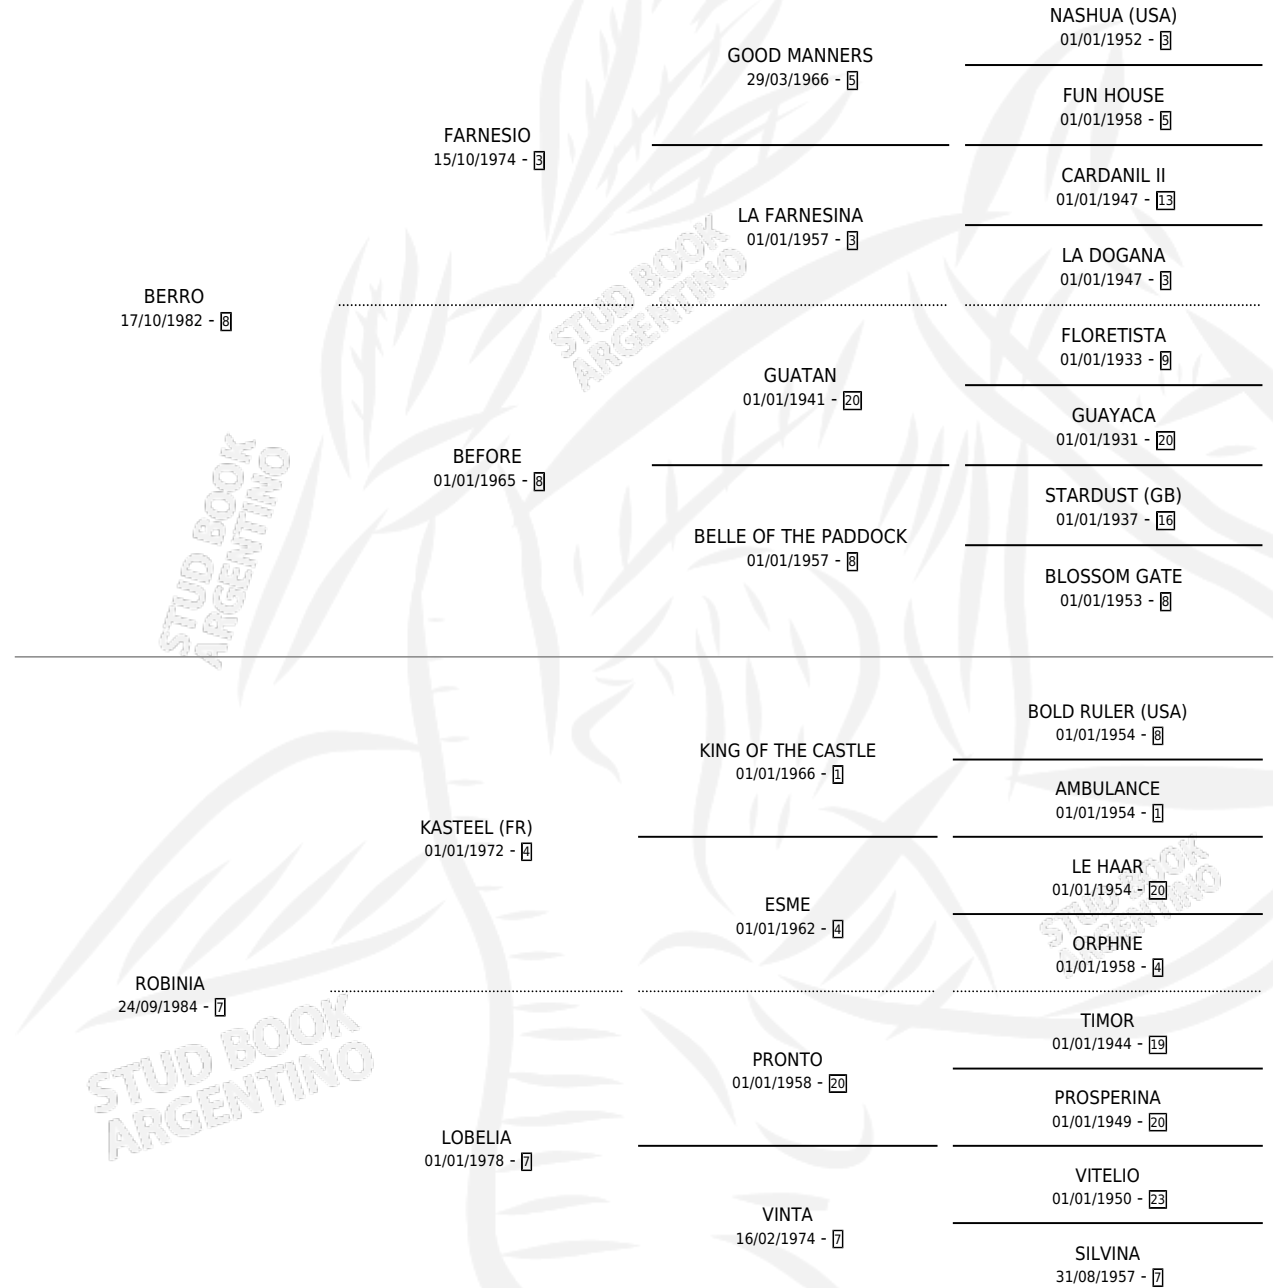

COSTA VITORIA

por **BERRO** y **ROBINIA** por **KASTEEL (FR)**

Argentina · Hembra · Zaino · SP · 21/10/1992
Familia 7 · Volumen 34

ESTADO

TIPIFICACIÓN SANGUÍNEA	✓
TIPIFICACIÓN POR ADN	X
PASAPORTE	X
IDENTIFICACIÓN POR MICROCHIP	X
REPRODUCTOR	✓

Lugar de nacimiento: Costa

Criador: Sin dato

~

HIJOS

	MACHOS	HEMBRAS
1 NACIERON	1	0

SIN ACTUACIONES

PEDIGREE

CAMPAÑA

Solo carreras oficiales de Argentina

POR EDAD

EDAD	CC	1°	2°	3°	4°	5°	NP	CLC	CLG	CLCG1	CLGG1	IMPORTE	GANANCIA / CC
3 AÑOS	1	0	0	0	0	1	0	1	0	0	0	\$0	\$0
TOTALES	1	0	0	0	0	1	0	1	0	0	0	\$0	\$0
%		0.0%	0.0%	0.0%	0.0%	100%	0.0%	100%	0.0%	0.0%	0.0%		