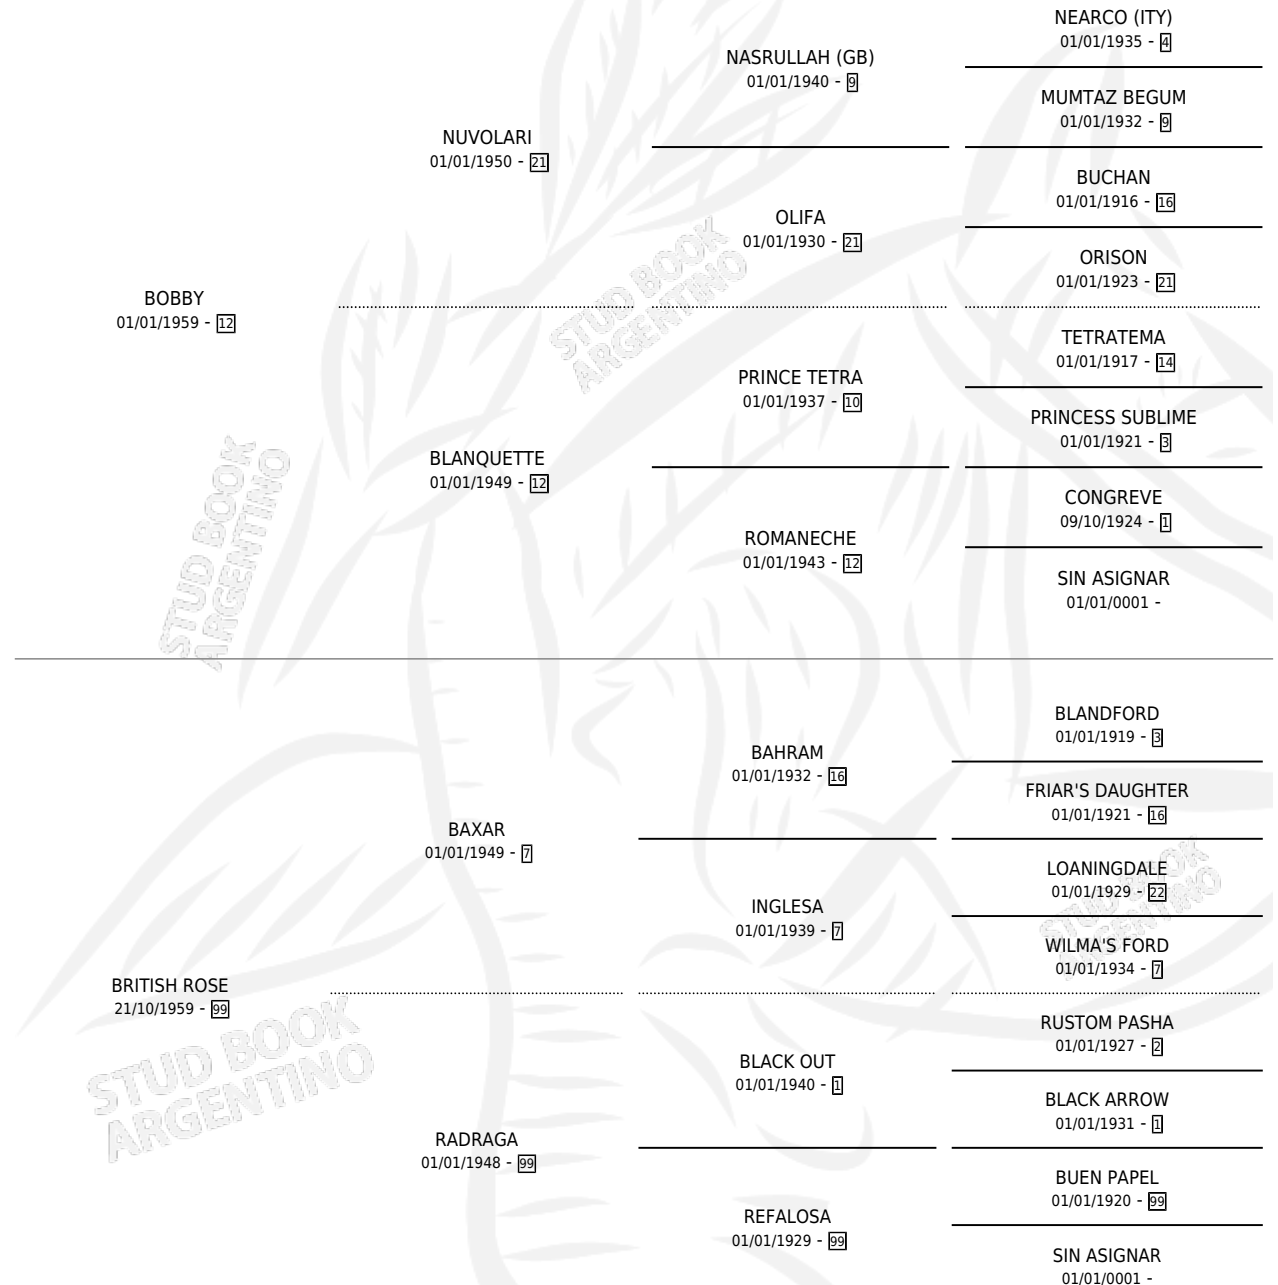

BERRI

por **BOBBY** y **BRITISH ROSE** por **BAXAR**

Argentina · Macho · Zaino · SP · 12/10/1971
Familia 99 · Volumen 27

ESTADO

TIPIFICACIÓN SANGUÍNEA	X
TIPIFICACIÓN POR ADN	X
PASAPORTE	X
IDENTIFICACIÓN POR MICROCHIP	X
REPRODUCTOR	X

Lugar de nacimiento: Campo particular

Criador: Sin dato

PEDIGREE

BERRI

Datos oficiales del Stud Book Argentino

Documento generado el 14/05/2026

studbook.org.ar