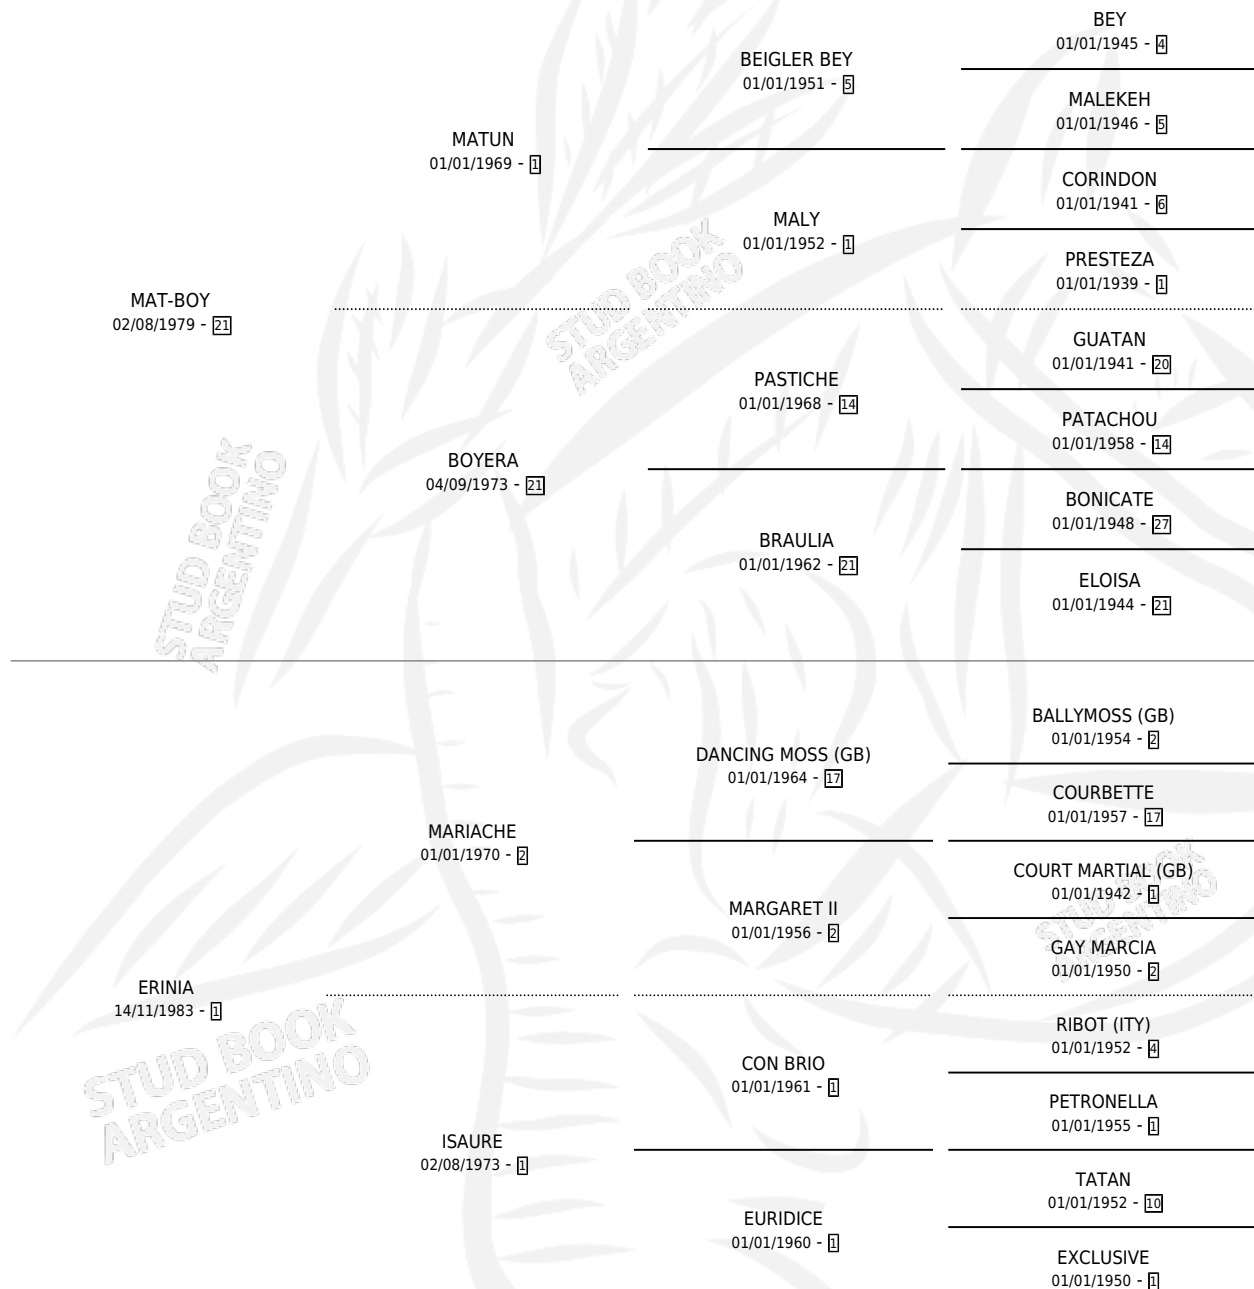

MARIA OROS

por MAT-BOY y ERINIA por MARIACHE

Argentina · Hembra · Alazan · SP · 25/10/1992
Familia 1-I · Volumen 34

ESTADO

TIPIFICACIÓN SANGUÍNEA	X
TIPIFICACIÓN POR ADN	X
PASAPORTE	X
IDENTIFICACIÓN POR MICROCHIP	X
REPRODUCTOR	X

Lugar de nacimiento: San Lorenzo de Areco

Criador: Sin dato

PEDIGREE

CAMPAÑA

Solo carreras oficiales de Argentina

POR EDAD

EDAD	CC	1°	2°	3°	4°	5°	NP	CLC	CLG	CLCG1	CLGG1	IMPORTE	GANANCIA / CC
2 AÑOS	1	0	0	0	1	0	0	0	0	0	0	\$600	\$600
3 AÑOS	9	0	1	3	0	0	5	0	0	0	0	\$5,430	\$603
4 AÑOS	5	1	1	1	0	0	2	0	0	0	0	\$8,482	\$1,696
TOTALES	15	1	2	4	1	0	7	0	0	0	0	\$14,512	\$967
%		6.7%	13.3%	26.7%	6.7%	0.0%	46.7%	0.0%	0.0%	0.0%	0.0%		

Ganadora en San Isidro - \$14,512, a los 4 años.

POR DISTANCIA

HIPODROMO	CC	1°	2°	3°	4°	5°	NP	CLC	CLG	CLCG1	CLGG1	IMPORTE
SAN ISIDRO	15	1	2	4	1	0	7	0	0	0	0	\$14,512
1400 MTS	4	0	1	0	0	0	3	0	0	0	0	\$1,755
1600 MTS	8	1	1	4	0	0	2	0	0	0	0	\$12,157
1800 MTS	2	0	0	0	0	0	2	0	0	0	0	\$0
1200 MTS	1	0	0	0	1	0	0	0	0	0	0	\$600