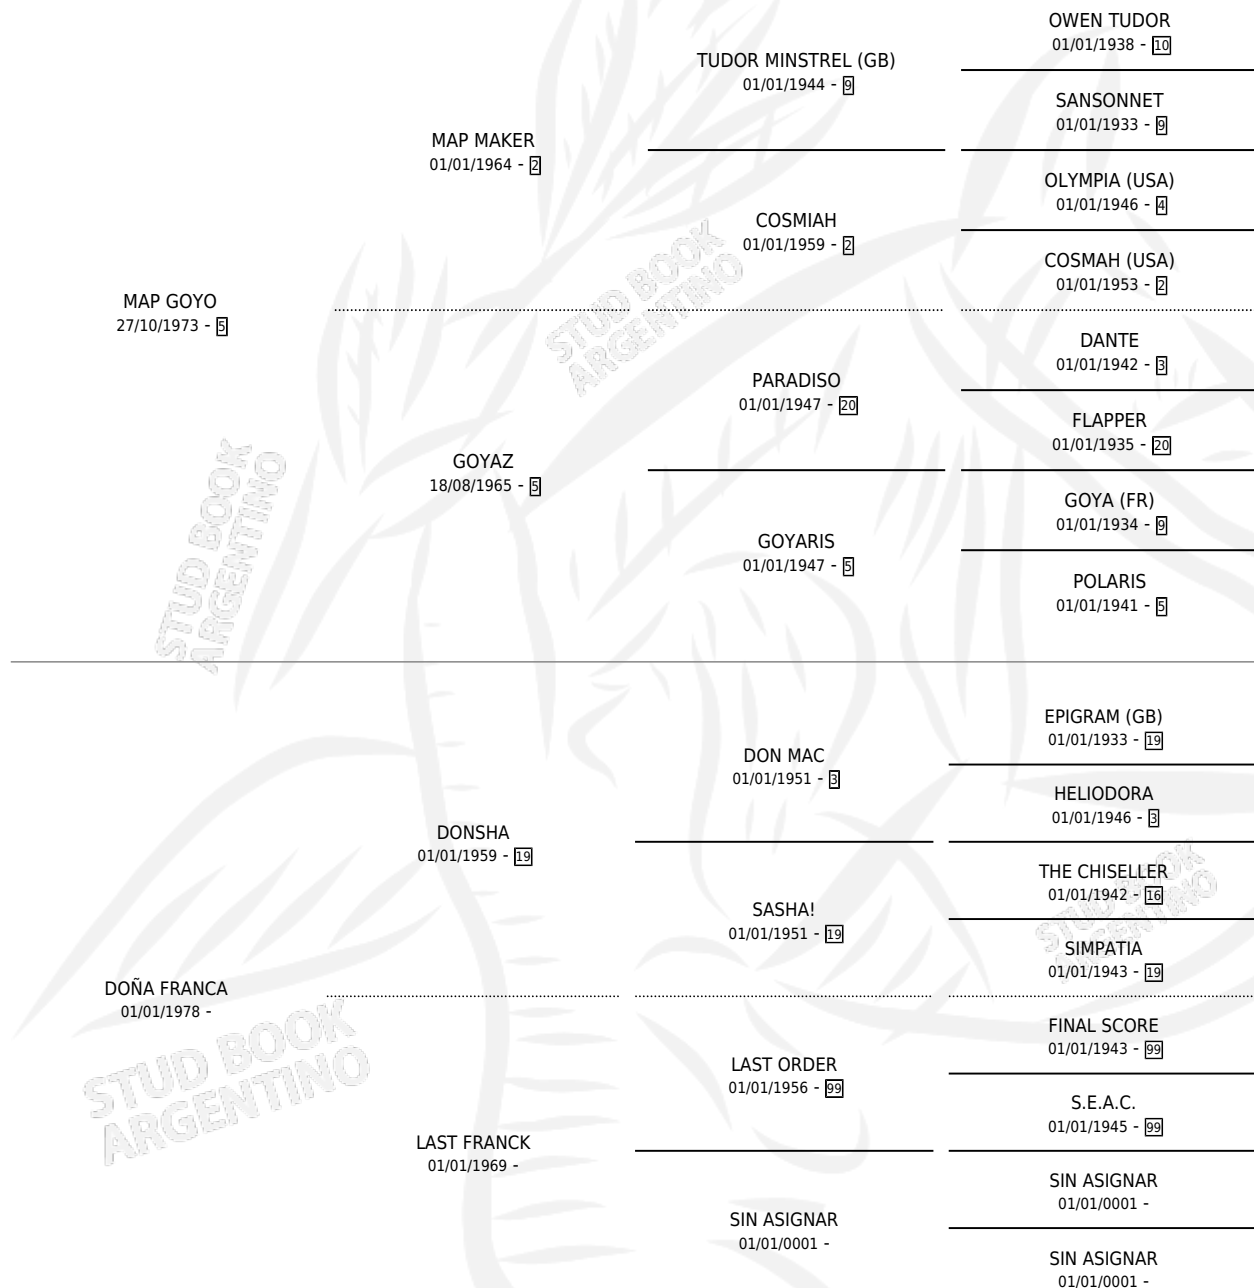

MAP FRANCHI

por MAP GOYO y DOÑA FRANCA por DONSHA

Argentina · Macho · Zaino · SP · 17/10/1992
Familia · Volumen 34

ESTADO

TIPIFICACIÓN SANGUÍNEA	X
TIPIFICACIÓN POR ADN	X
PASAPORTE	X
IDENTIFICACIÓN POR MICROCHIP	X
REPRODUCTOR	X

Lugar de nacimiento: Nahuel

Criador: Nahuel

PEDIGREE

MAP FRANCHI

Datos oficiales del Stud Book Argentino

Documento generado el 09/06/2026

studbook.org.ar