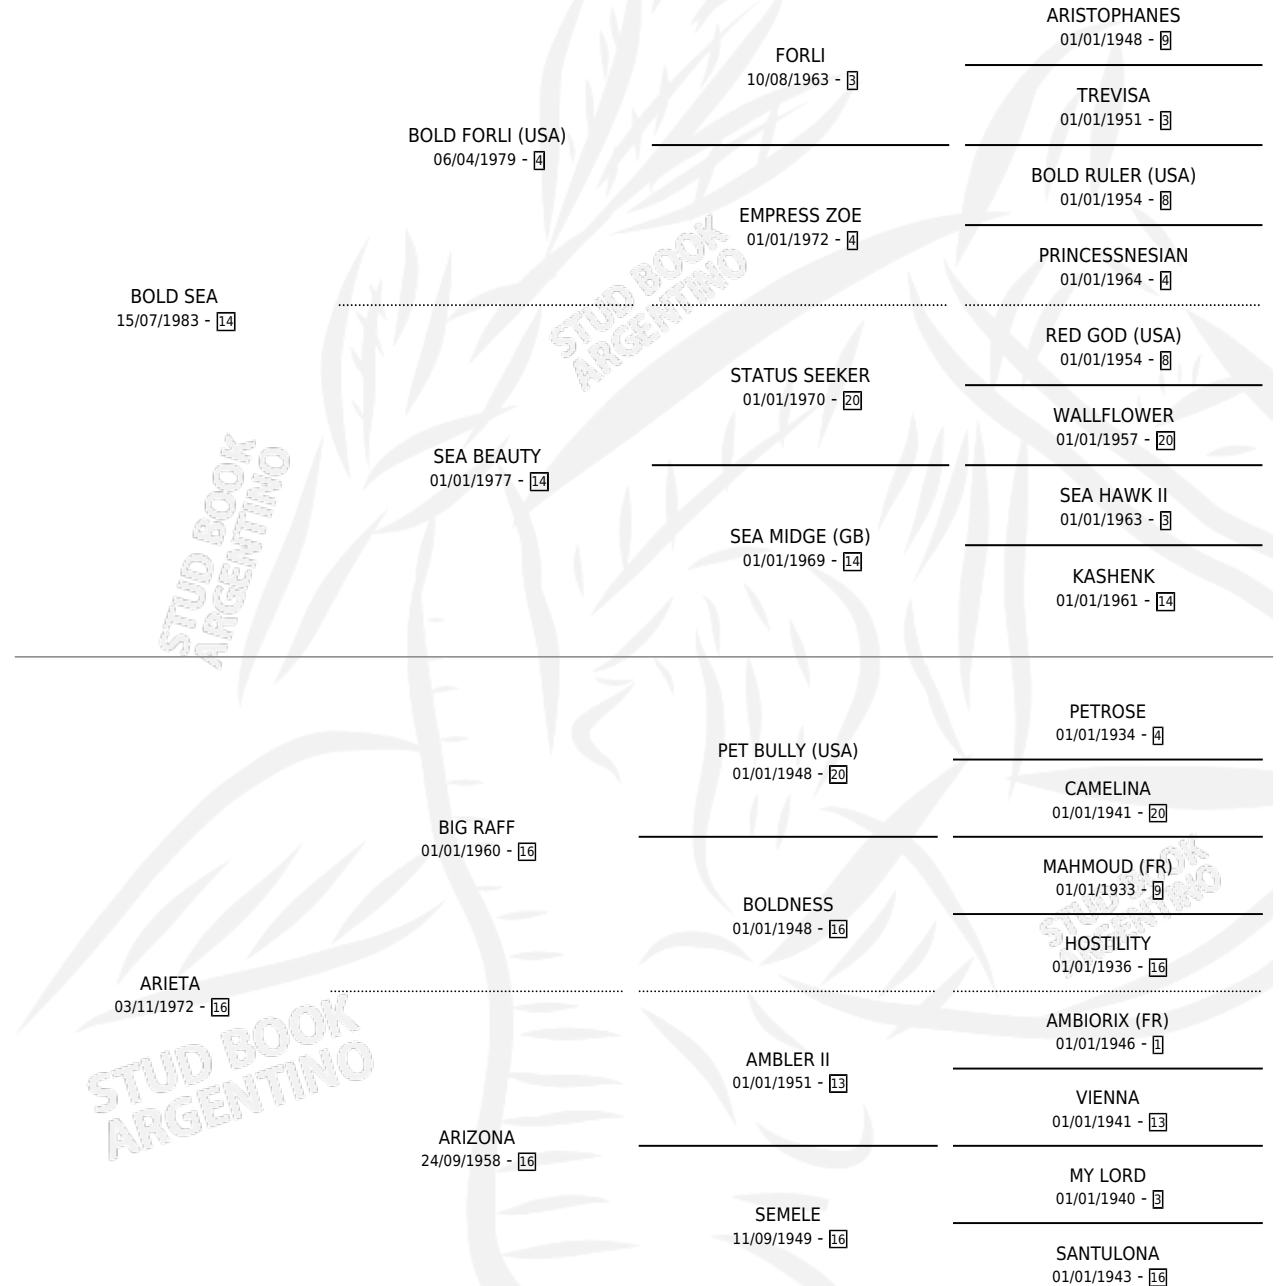

DANY BOLD

por **BOLD SEA** y **ARIETA** por **BIG RAFF**

Argentina · Macho · Alazan · SP · 09/10/1992
Familia 16-e · Volumen 34

ESTADO

TIPIFICACIÓN SANGUÍNEA	X
TIPIFICACIÓN POR ADN	X
PASAPORTE	X
IDENTIFICACIÓN POR MICROCHIP	X
REPRODUCTOR	X

Lugar de nacimiento: Don Simeon

Criador: Don Simeon

PEDIGREE