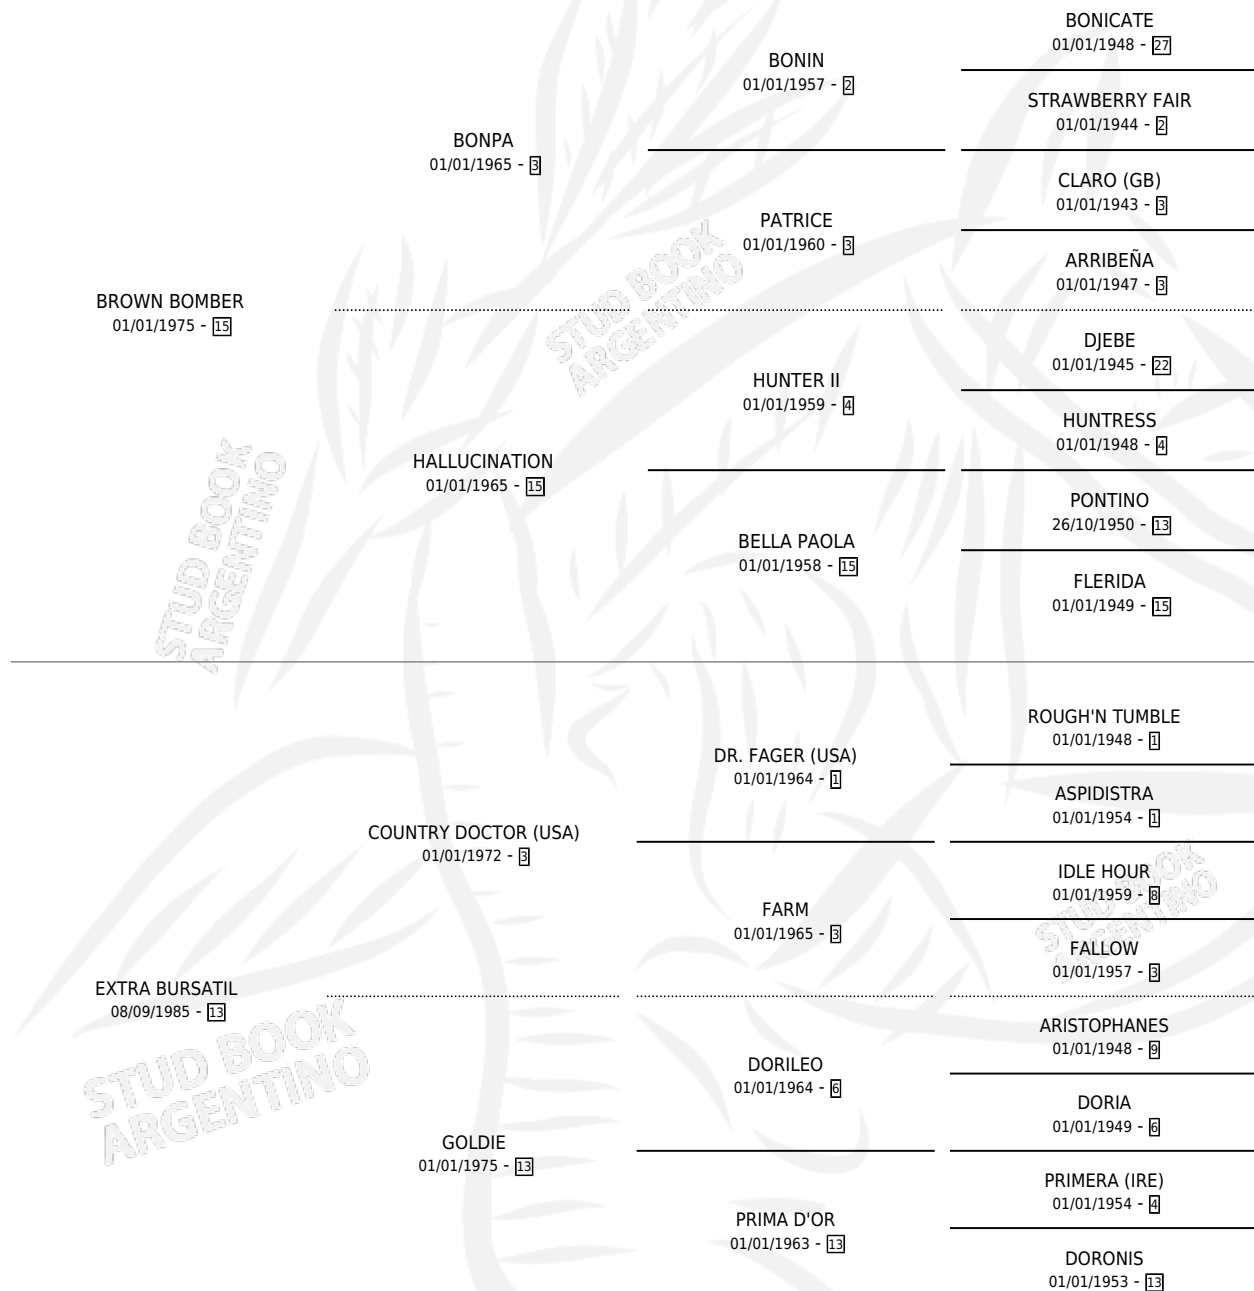

BANQUERITA

por **BROWN BOMBER** y **EXTRA BURSATIL** por **COUNTRY DOCTOR (USA)**

Argentina · Hembra · Alazan · SP · 27/09/1992
Familia 13-c · Volumen 34

ESTADO

TIPIFICACIÓN SANGUÍNEA	X
TIPIFICACIÓN POR ADN	X
PASAPORTE	X
IDENTIFICACIÓN POR MICROCHIP	X
REPRODUCTOR	X

Lugar de nacimiento: Don Simeon

Criador: Don Simeon

PEDIGREE

BANQUERITA

Datos oficiales del Stud Book Argentino

Documento generado el 06/05/2026

studbook.org.ar