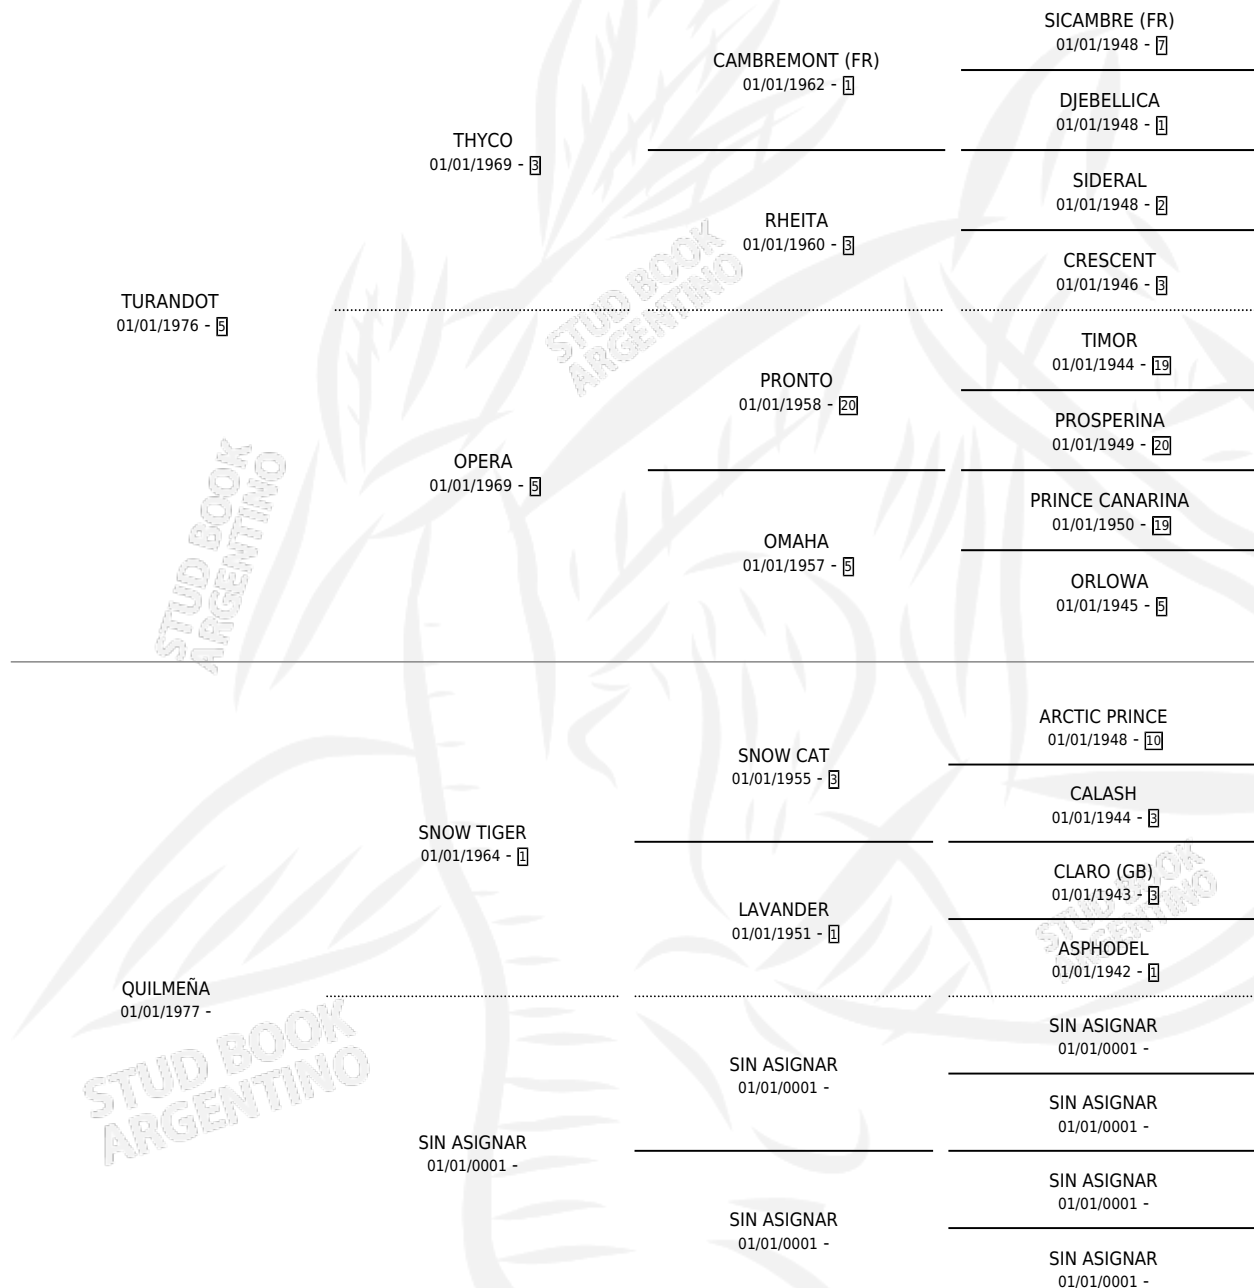

CIMARRONERA

por TURANDOT y QUILMEÑA por SNOW TIGER

Argentina · Hembra · Zaino · SP · 23/10/1992
Familia · Volumen 34

ESTADO

TIPIFICACIÓN SANGUÍNEA	X
TIPIFICACIÓN POR ADN	X
PASAPORTE	X
IDENTIFICACIÓN POR MICROCHIP	X
REPRODUCTOR	X

Lugar de nacimiento: H.B.

Criador: Sin dato

PEDIGREE

CIMARRONERA

Datos oficiales del Stud Book Argentino

Documento generado el 12/05/2026

studbook.org.ar