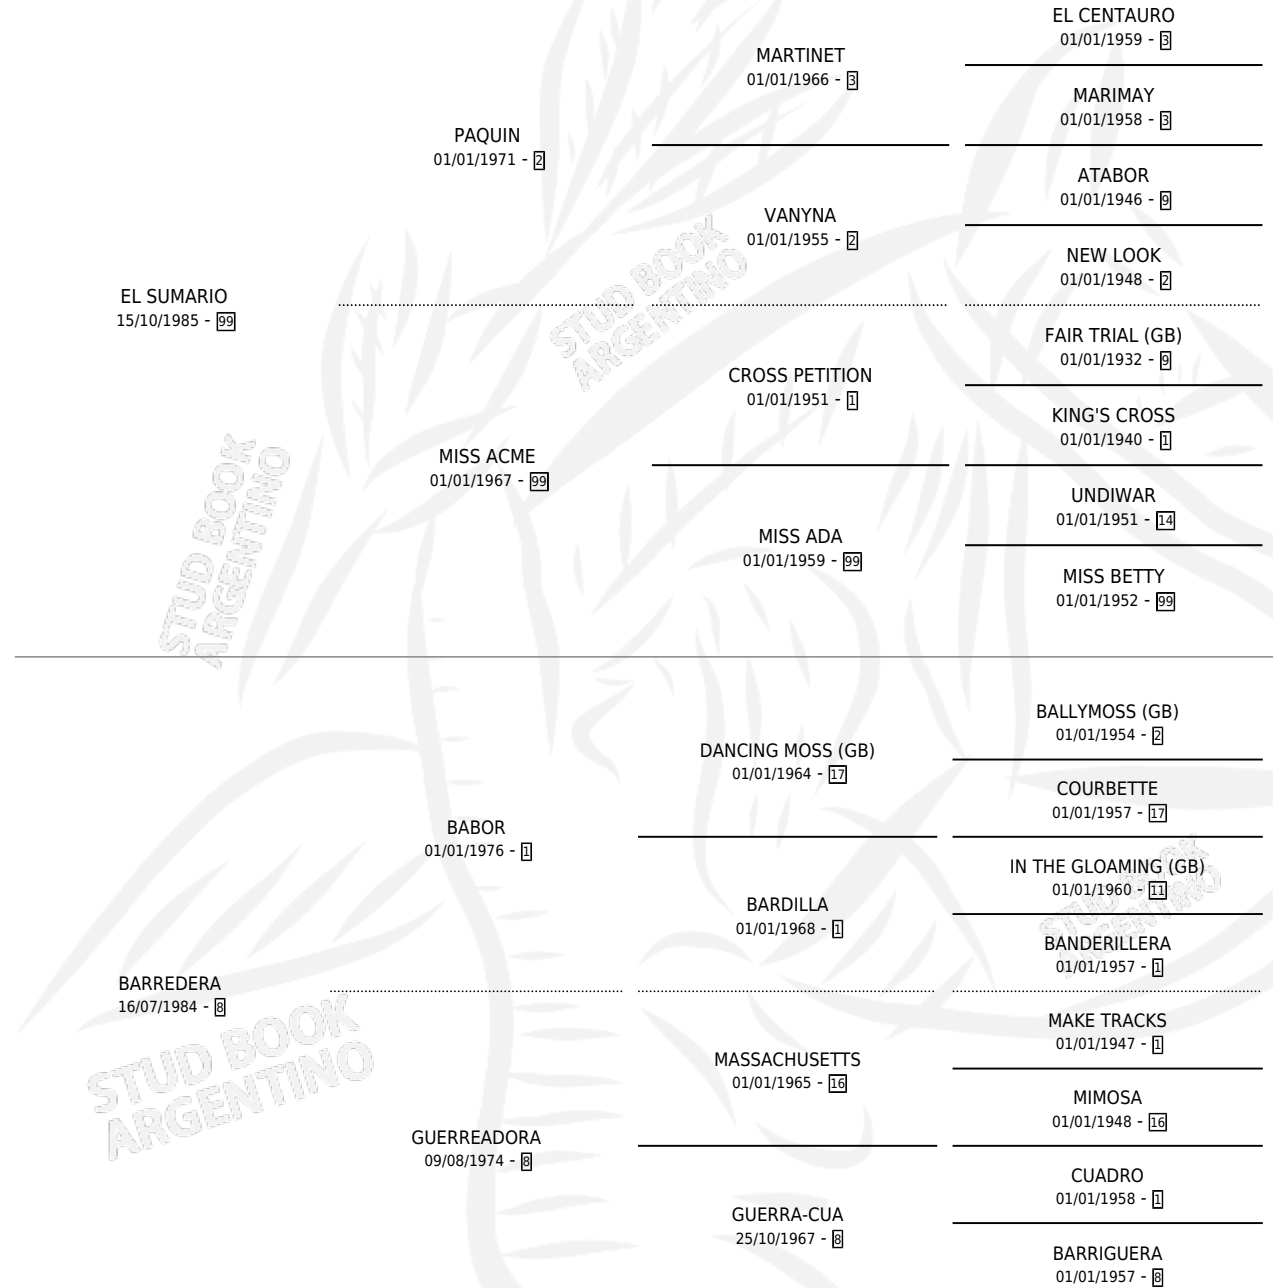

TALERASA

por **EL SUMARIO** y **BARREDERA** por **BABOR**

Argentina · Hembra · Zaino · SP · 05/10/1992
Familia 8-j · Volumen 34

ESTADO

TIPIFICACIÓN SANGUÍNEA	X
TIPIFICACIÓN POR ADN	X
PASAPORTE	X
IDENTIFICACIÓN POR MICROCHIP	X
REPRODUCTOR	X

Lugar de nacimiento: Don Waldino

Criador: Sin dato

PEDIGREE

TALERASA

Datos oficiales del Stud Book Argentino

Documento generado el 08/05/2026

studbook.org.ar