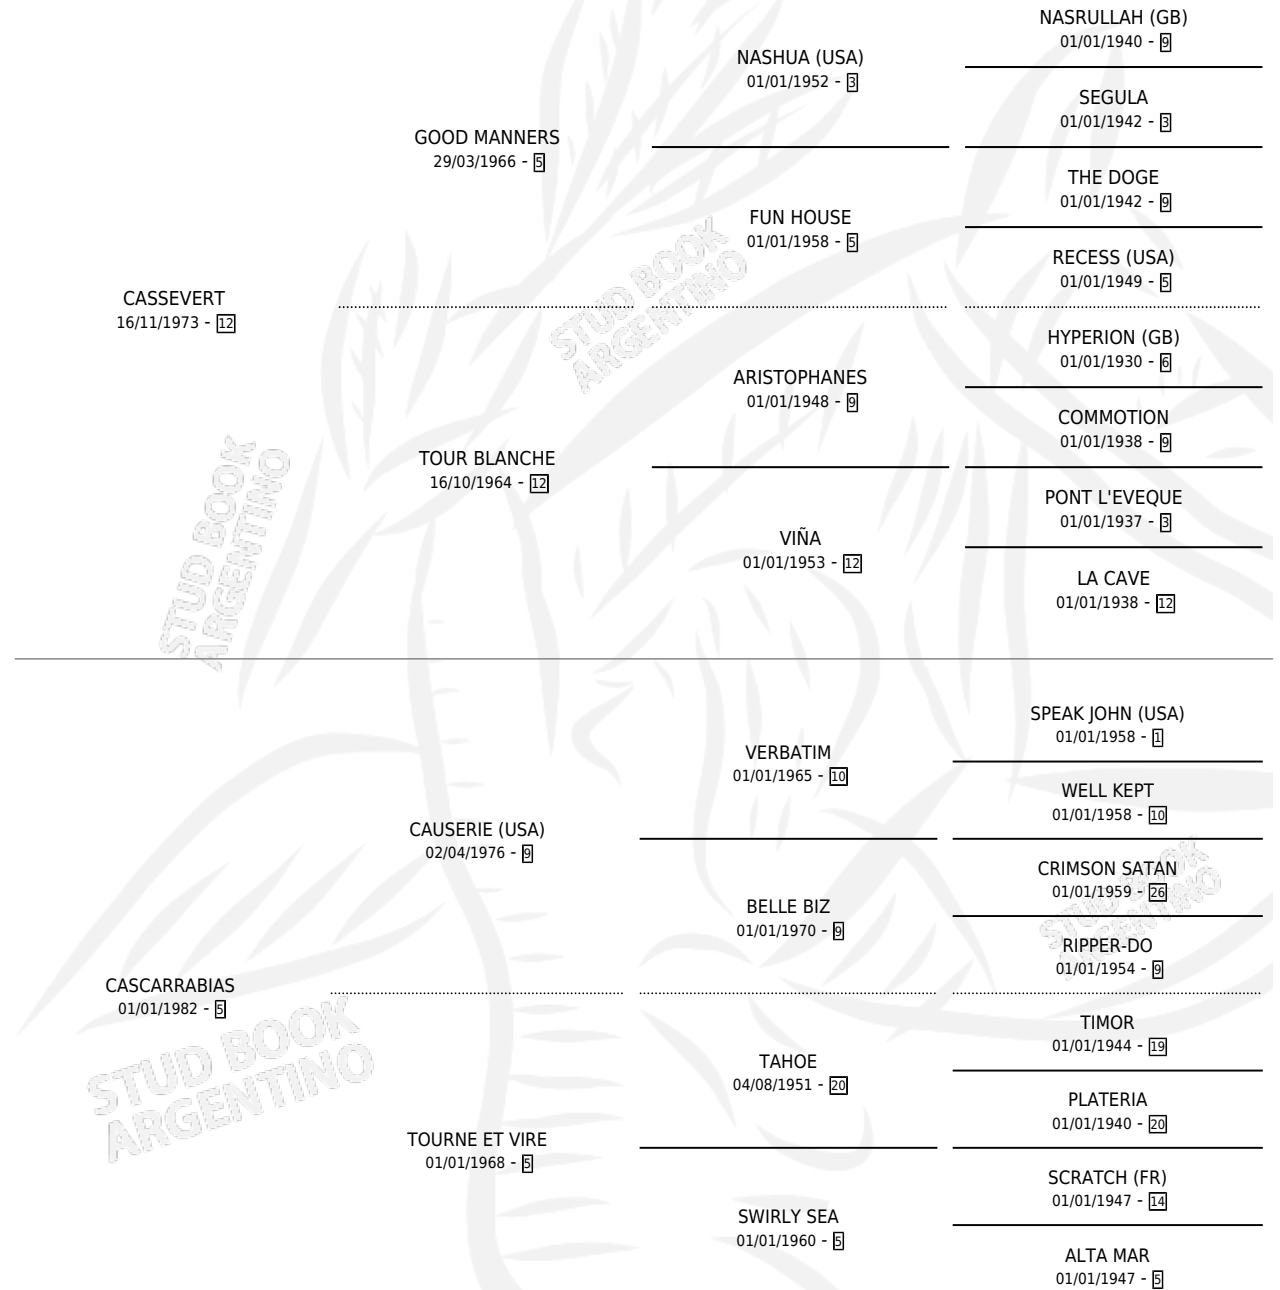

PICHIMAHUIDO

por CASSEVERT y CASCARRABIAS por CAUSERIE (USA)

Argentina · Macho · Alazan Tostado · SP · 06/10/1992
Familia 5-j · Volumen 34

ESTADO

TIPIFICACIÓN SANGUÍNEA	X
TIPIFICACIÓN POR ADN	X
PASAPORTE	X
IDENTIFICACIÓN POR MICROCHIP	X
REPRODUCTOR	X

Lugar de nacimiento: San Remigio

Criador: Sin dato

PEDIGREE