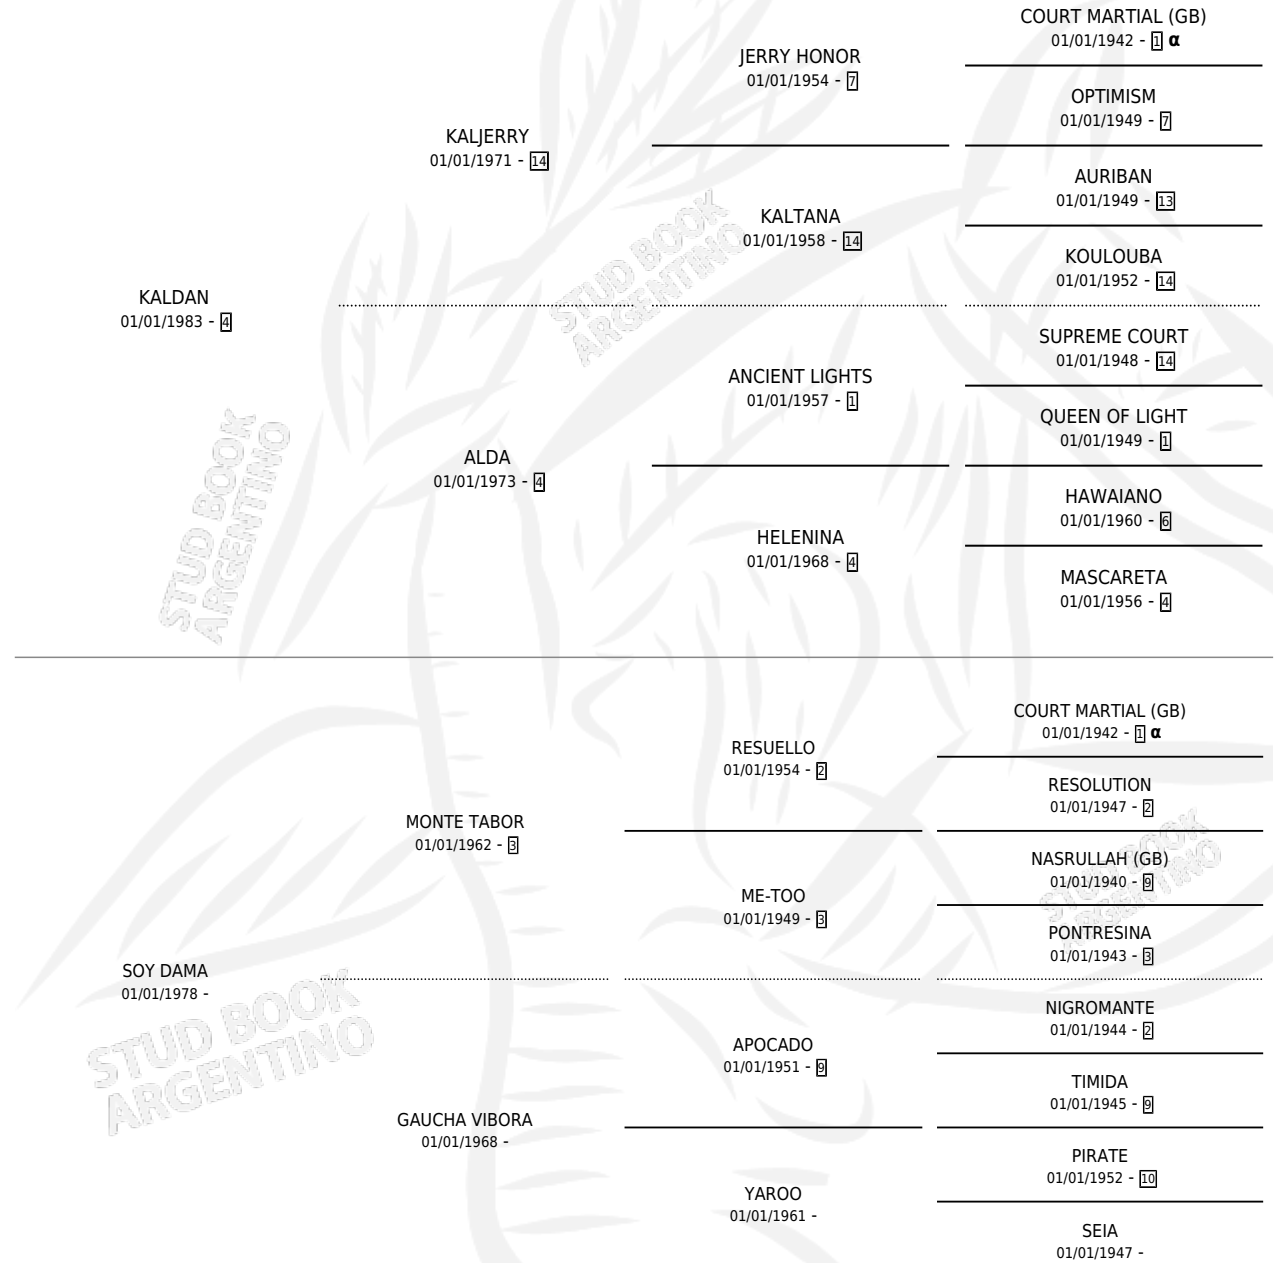

SOY DISTINGUIDO

por KALDAN y SOY DAMA por MONTE TABOR

Argentina · Macho · Alazan · SP · 01/10/1992
Familia · Volumen 34

ESTADO

TIPIFICACIÓN SANGUÍNEA	X
TIPIFICACIÓN POR ADN	X
PASAPORTE	X
IDENTIFICACIÓN POR MICROCHIP	X
REPRODUCTOR	X

Lugar de nacimiento: Nel-son

Criador: Sin dato

PEDIGREE

INBREEDING : α

SOY DISTINGUIDO

Datos oficiales del Stud Book Argentino

Documento generado el 10/05/2026

studbook.org.ar