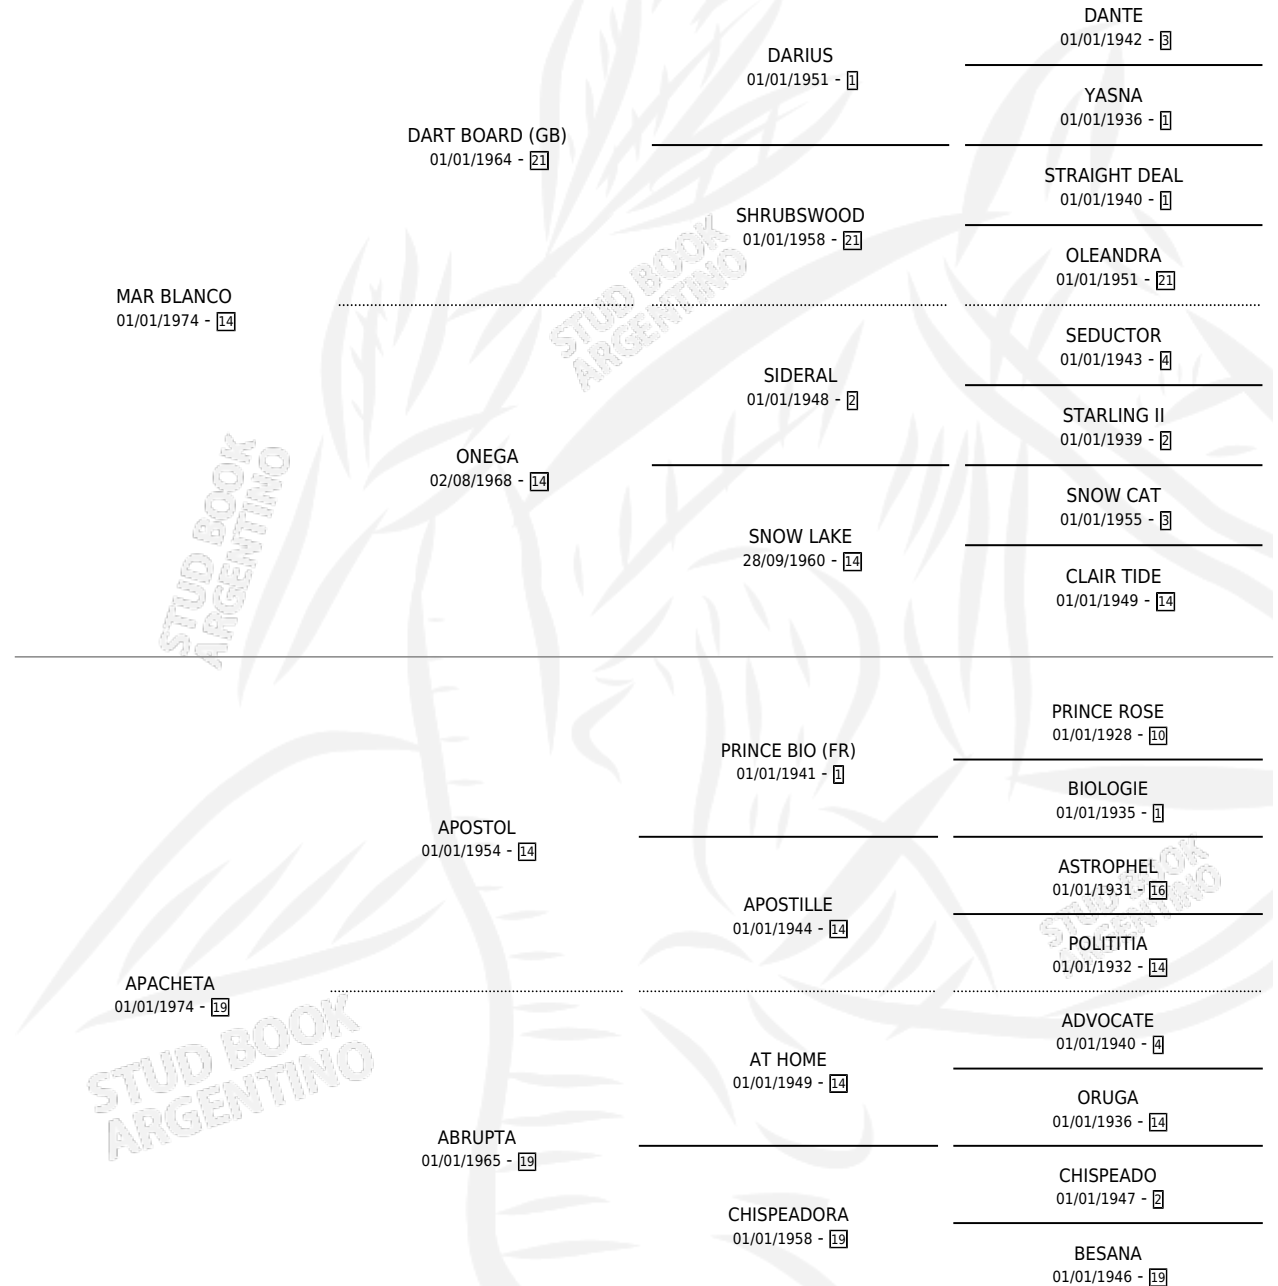

ANFRITITE

por **MAR BLANCO** y **APACHETA** por **APOSTOL**

Argentina · Hembra · Alazan · SP · 29/09/1992
Familia 19-c · Volumen 34

ESTADO

TIPIFICACIÓN SANGUÍNEA	✓
TIPIFICACIÓN POR ADN	✓
PASAPORTE	X
IDENTIFICACIÓN POR MICROCHIP	X
REPRODUCTOR	✓

Lugar de nacimiento: Del Carmen

Criador: Del Carmen

~

HIJOS

	MACHOS	HEMBRAS
5 NACIERON	1	4
SIN ACTUACIONES		

PEDIGREE

S

mientos 5 / Efectividad 100%

PADRILLO	PRODUCTO	CRIADOR	1ER SERVICIO	ÚLTIMO SERVICIO
CALITO	CHISEL (H TA, 24/10/2007)	DEL CARMEN	06/11/2006	06/11/2006
ANFRITITE	BONITA CHAPLIN (H A, 18/10/2006)	DEL CARMEN	17/10/2005	17/10/2005
SOUTHERN WIND	ADISTRADA (H ZD, 20/09/2005)	DEL CARMEN	10/10/2004	10/10/2004
SHARE THE GLORY (USA) studdbook.org.ar	MARISCAL TITO (M Z, 30/09/2004) •MURIÓ EL 15/03/2005•	DEL CARMEN	29/10/2003	29/10/2003
ELEVADO TOSS	ATRACADA (H A, 16/10/2001)	DEL CARMEN	25/10/2000	25/10/2000