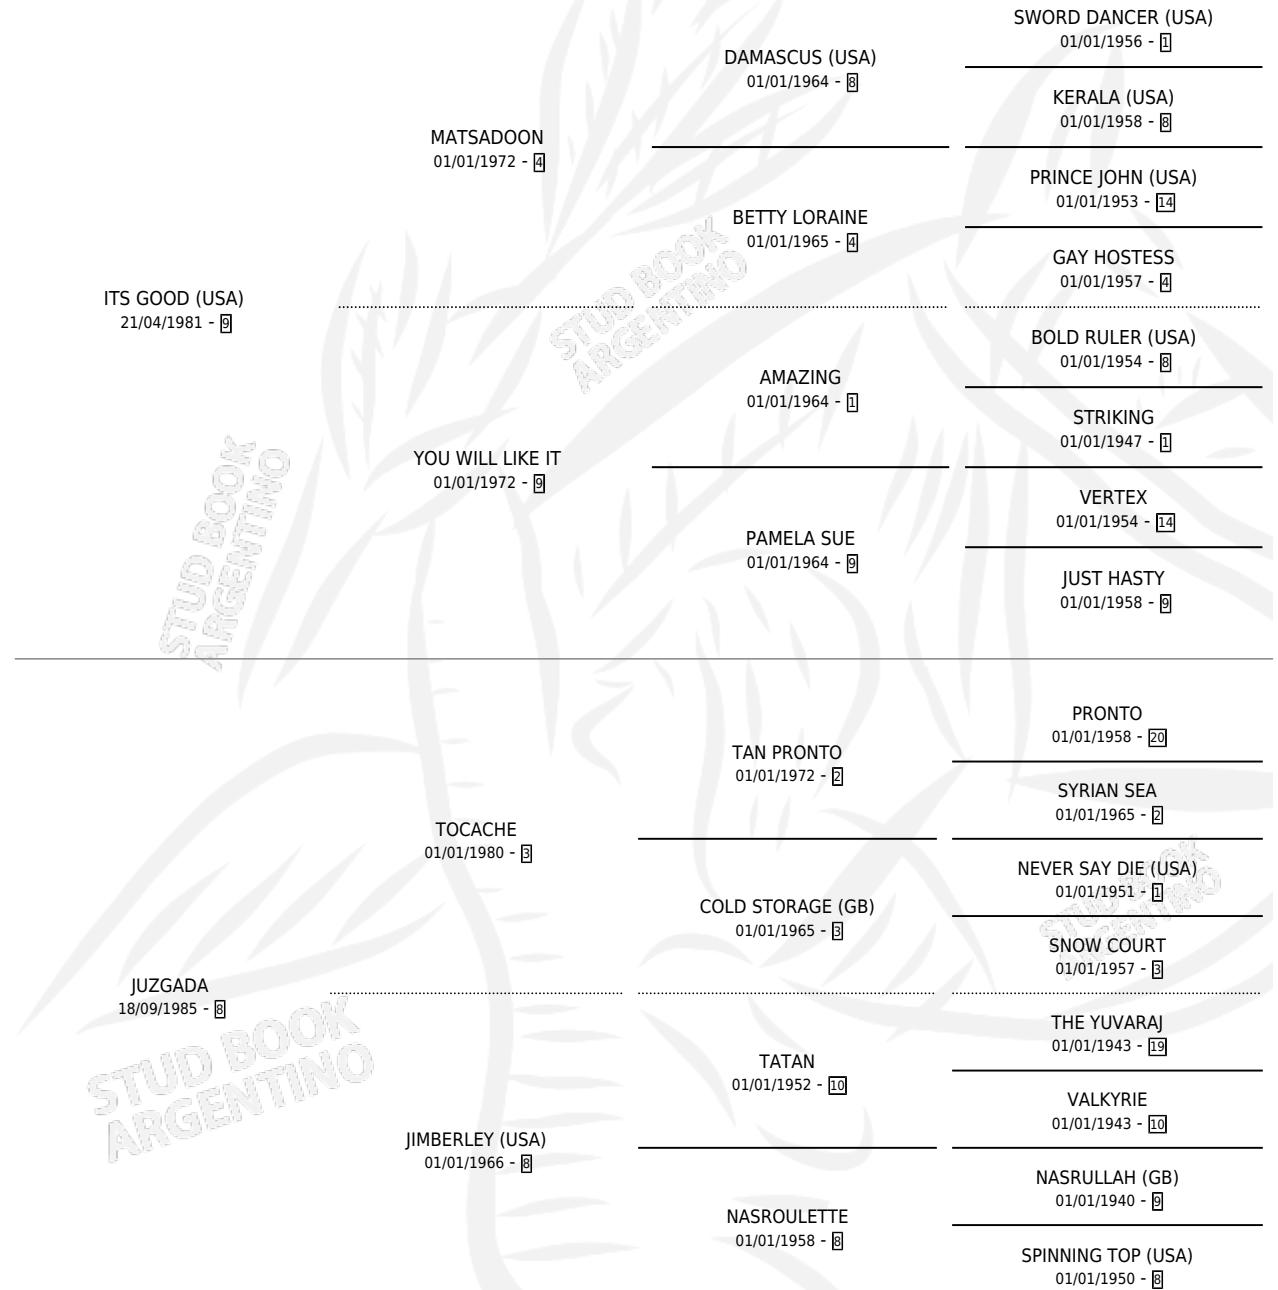

# A UNA MUJER

por ITS GOOD (USA) y JUZGADA por TOCACHE

Argentina · Hembra · Alazan · SP · 21/10/1992  
Familia 8-h · Volumen 34

## ESTADO

TIPIFICACIÓN SANGUÍNEA	X
TIPIFICACIÓN POR ADN	X
PASAPORTE	X
IDENTIFICACIÓN POR MICROCHIP	X
REPRODUCTOR	X

**Lugar de nacimiento:** La Colina

**Criador:** Sin dato

## PEDIGREE