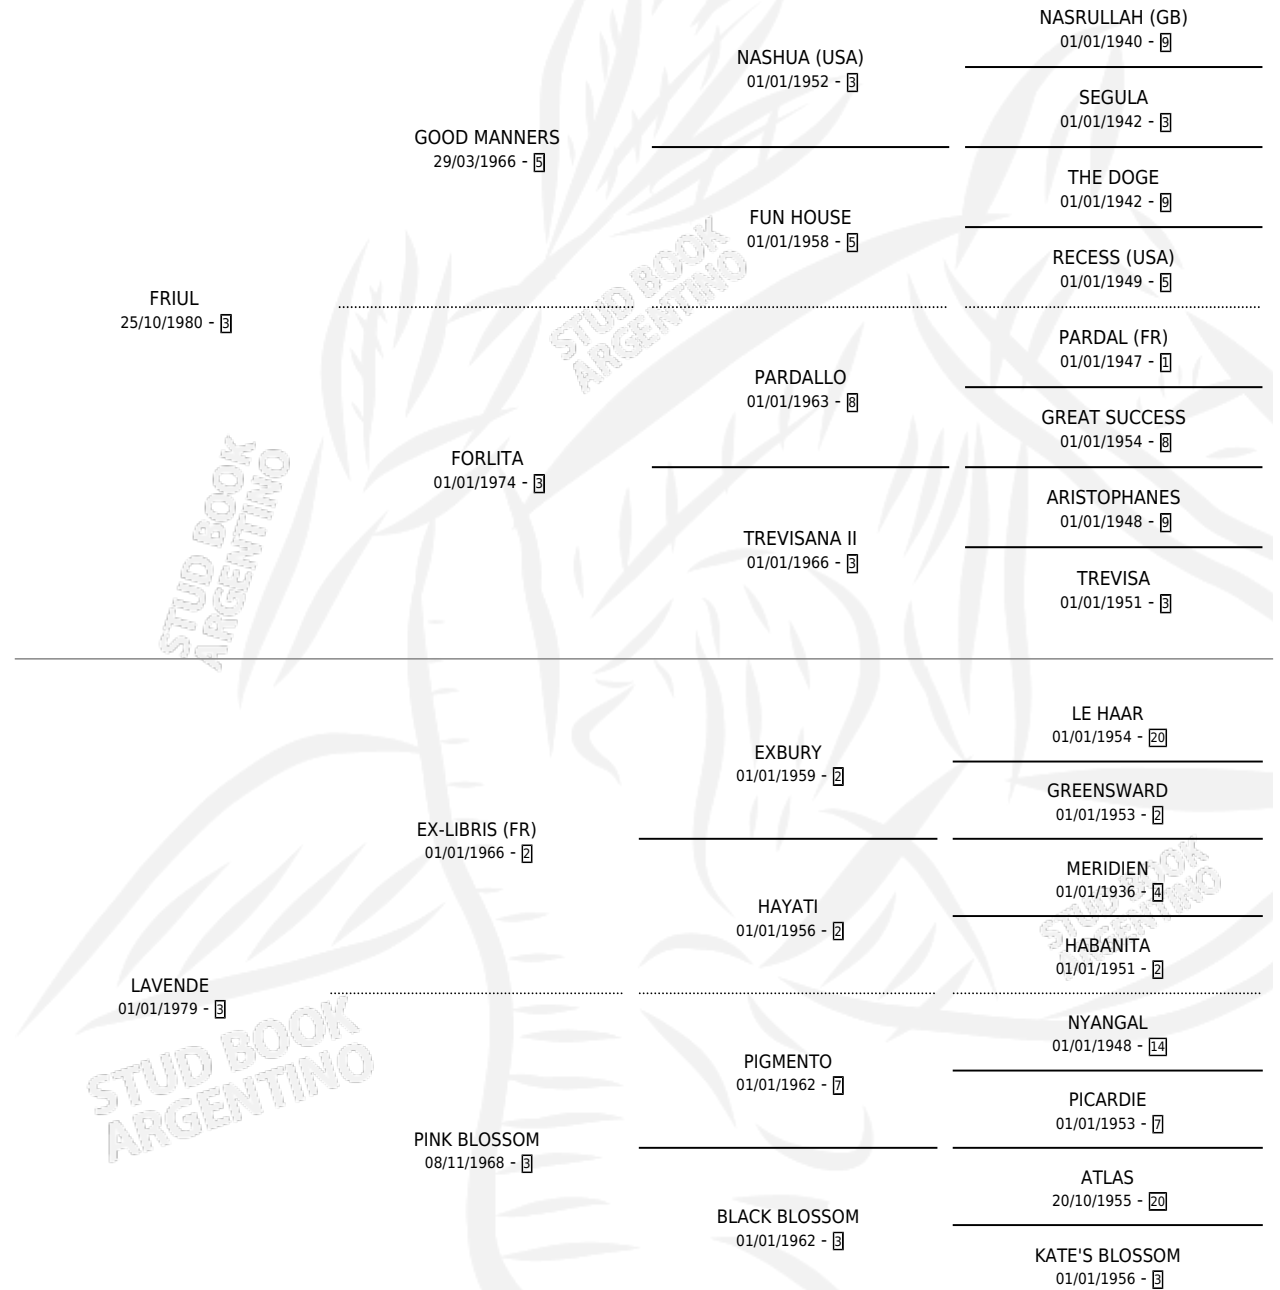

ENTUSIASMADA

por FRIUL y LAVENDE por EX-LIBRIS (FR)

Argentina · Hembra · Alazan · SP · 18/10/1992
Familia 3-n · Volumen 34

ESTADO

TIPIFICACIÓN SANGUÍNEA	✓
TIPIFICACIÓN POR ADN	✓
PASAPORTE	X
IDENTIFICACIÓN POR MICROCHIP	X
REPRODUCTOR	✓

Lugar de nacimiento: Los Criadores

Criador: Los Criadores

~

HIJOS

	MACHOS	HEMBRAS
2 NACIERON	2	0
2 CORRIERON	2	0
2 GANARON	2	0
0 GANADORES CL	0 GANADORES GR	0 GANADORES G1

PEDIGREE