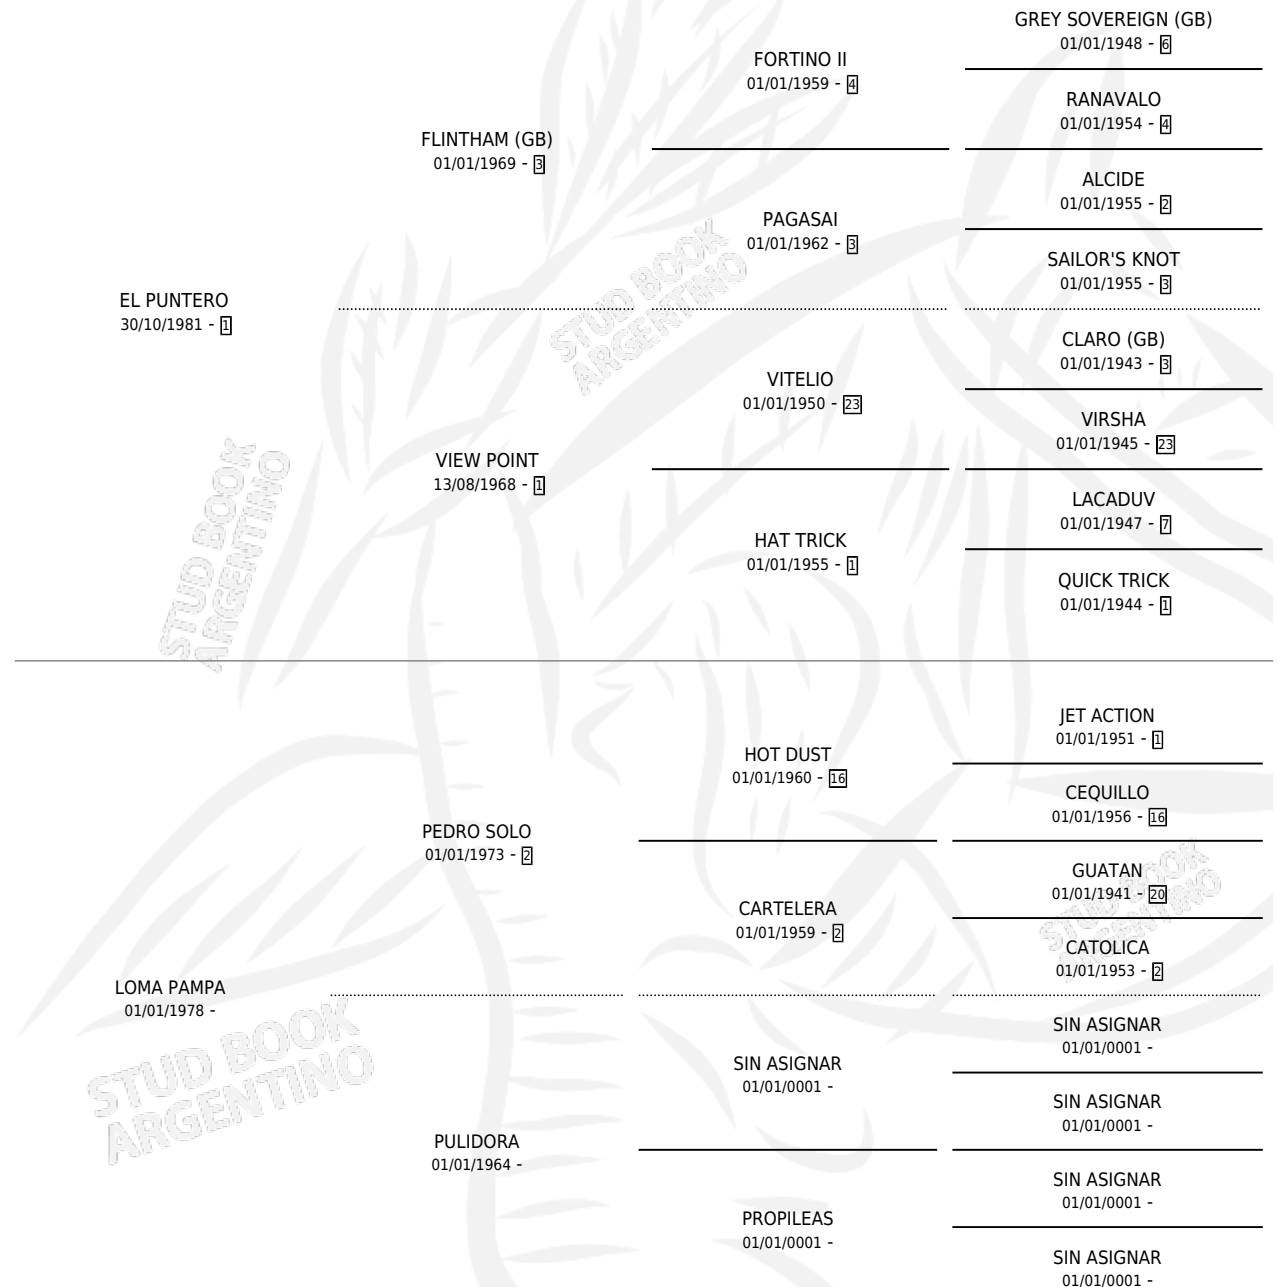

KANTIANA

por EL PUNTERO y LOMA PAMPA por PEDRO SOLO

Argentina · Hembra · Alazan · SP · 19/10/1992
Familia · Volumen 34

ESTADO

TIPIFICACIÓN SANGUÍNEA	X
TIPIFICACIÓN POR ADN	X
PASAPORTE	X
IDENTIFICACIÓN POR MICROCHIP	X
REPRODUCTOR	X

Lugar de nacimiento: San Pedro

Criador: Sin dato

PEDIGREE

KANTIANA

Datos oficiales del Stud Book Argentino

Documento generado el 15/05/2026

studbook.org.ar