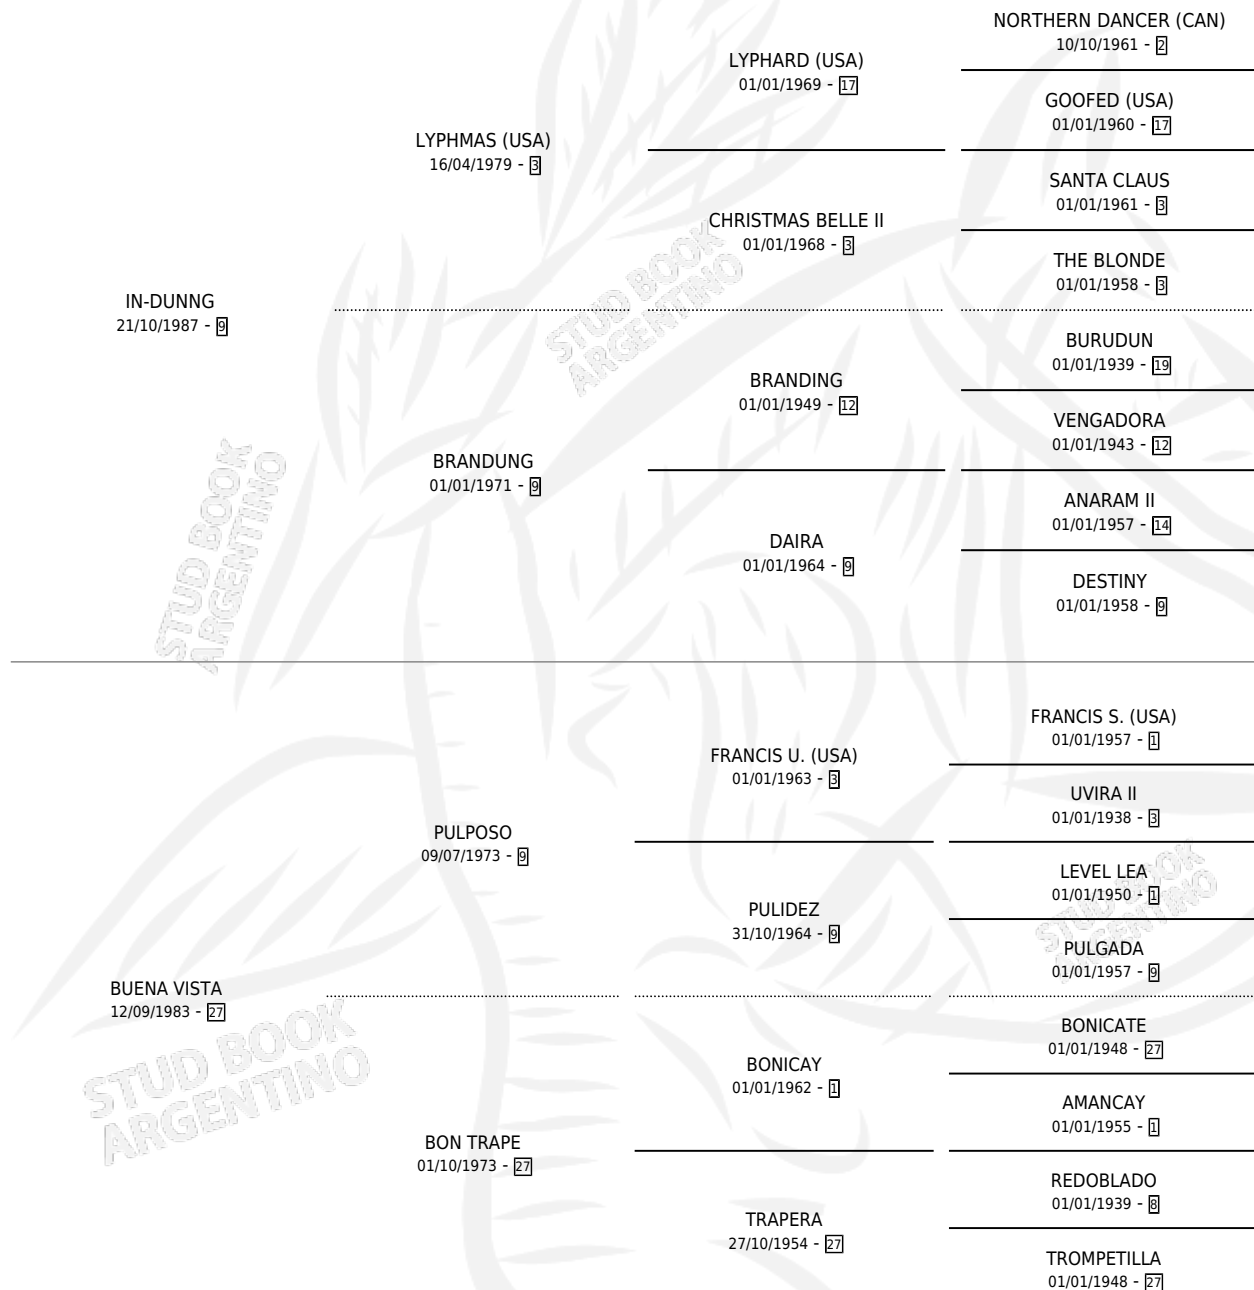

BUENA DUNA

por IN-DUNNG y BUENA VISTA por PULPOSO

Argentina · Hembra · Zaino · SP · 10/10/1992
Familia 27 · Volumen 34

ESTADO

TIPIFICACIÓN SANGUÍNEA	X
TIPIFICACIÓN POR ADN	X
PASAPORTE	X
IDENTIFICACIÓN POR MICROCHIP	X
REPRODUCTOR	X

Lugar de nacimiento: Elbay

Criador: Sin dato

PEDIGREE

BUENA DUNA

Datos oficiales del Stud Book Argentino

Documento generado el 11/06/2026

studbook.org.ar