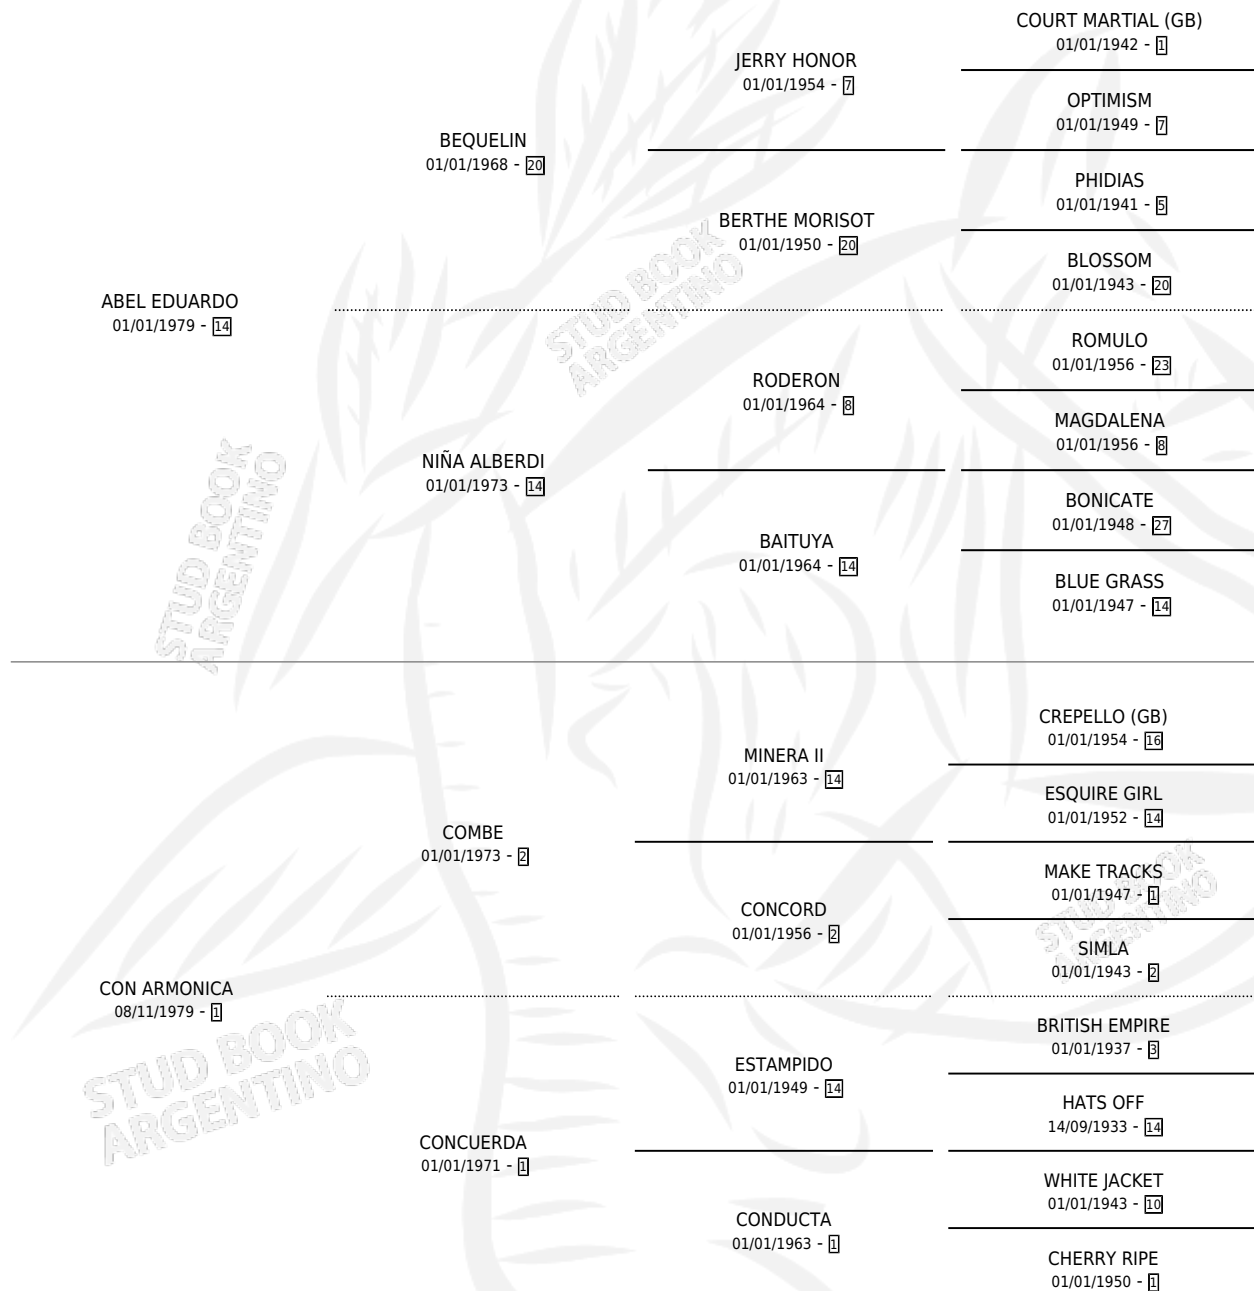

ABEL PASA

por ABEL EDUARDO y CON ARMONICA por COMBE

Argentina · Macho · Zaino · SP · 05/10/1992
Familia 1-b · Volumen 34

ESTADO

TIPIFICACIÓN SANGUÍNEA	X
TIPIFICACIÓN POR ADN	X
PASAPORTE	X
IDENTIFICACIÓN POR MICROCHIP	X
REPRODUCTOR	X

Lugar de nacimiento: Don Simon

Criador: Don Simon

PEDIGREE

CAMPAÑA

Solo carreras oficiales de Argentina

POR EDAD

EDAD	CC	1°	2°	3°	4°	5°	NP	CLC	CLG	CLCG1	CLGG1	IMPORTE	GANANCIA / CC
5 AÑOS	6	2	1	0	0	0	3	0	0	0	0	\$10,960	\$1,827
TOTALES	6	2	1	0	0	0	3	0	0	0	0	\$10,960	\$1,827
%		33.3%	16.7%	0.0%	0.0%	0.0%	50.0%	0.0%	0.0%	0.0%	0.0%		