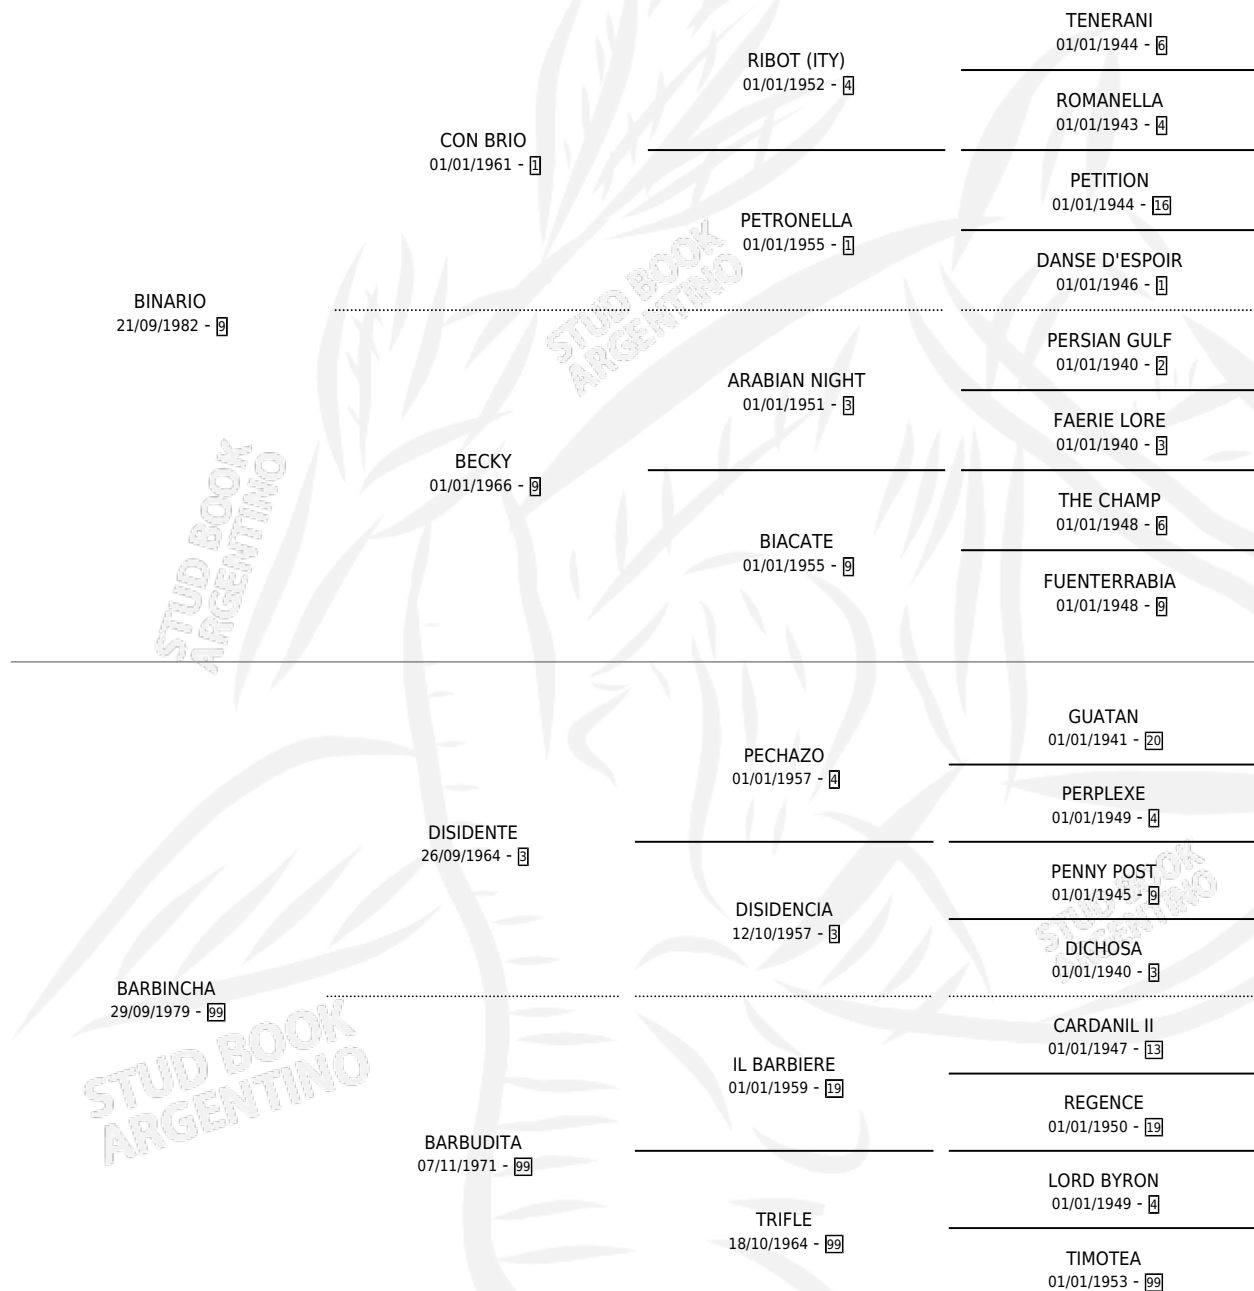

KOVROS

por BINARIO y BARBINCHA por DISIDENTE

Argentina · Macho · Zaino · SP · 03/10/1992
Familia 99 · Volumen 34

ESTADO

TIPIFICACIÓN SANGUÍNEA	X
TIPIFICACIÓN POR ADN	X
PASAPORTE	X
IDENTIFICACIÓN POR MICROCHIP	X
REPRODUCTOR	X

Lugar de nacimiento: Maria del Sol

Criador: Carpanetto Fernando Francisco S

PEDIGREE

CAMPAÑA

Solo carreras oficiales de Argentina

POR EDAD

EDAD	CC	1°	2°	3°	4°	5°	NP	CLC	CLG	CLCG1	CLGG1	IMPORTE	GANANCIA / CC
2 AÑOS	1	1	0	0	0	0	0	0	0	0	0	\$2,200	\$2,200
3 AÑOS	5	0	0	1	1	1	2	0	0	0	0	\$1,120	\$224
4 AÑOS	8	0	0	0	3	2	3	0	0	0	0	\$890	\$111
TOTALES	14	1	0	1	4	3	5	0	0	0	0	\$4,210	\$301
%		7.1%	0.0%	7.1%	28.6%	21.4%	35.7%	0.0%	0.0%	0.0%	0.0%		