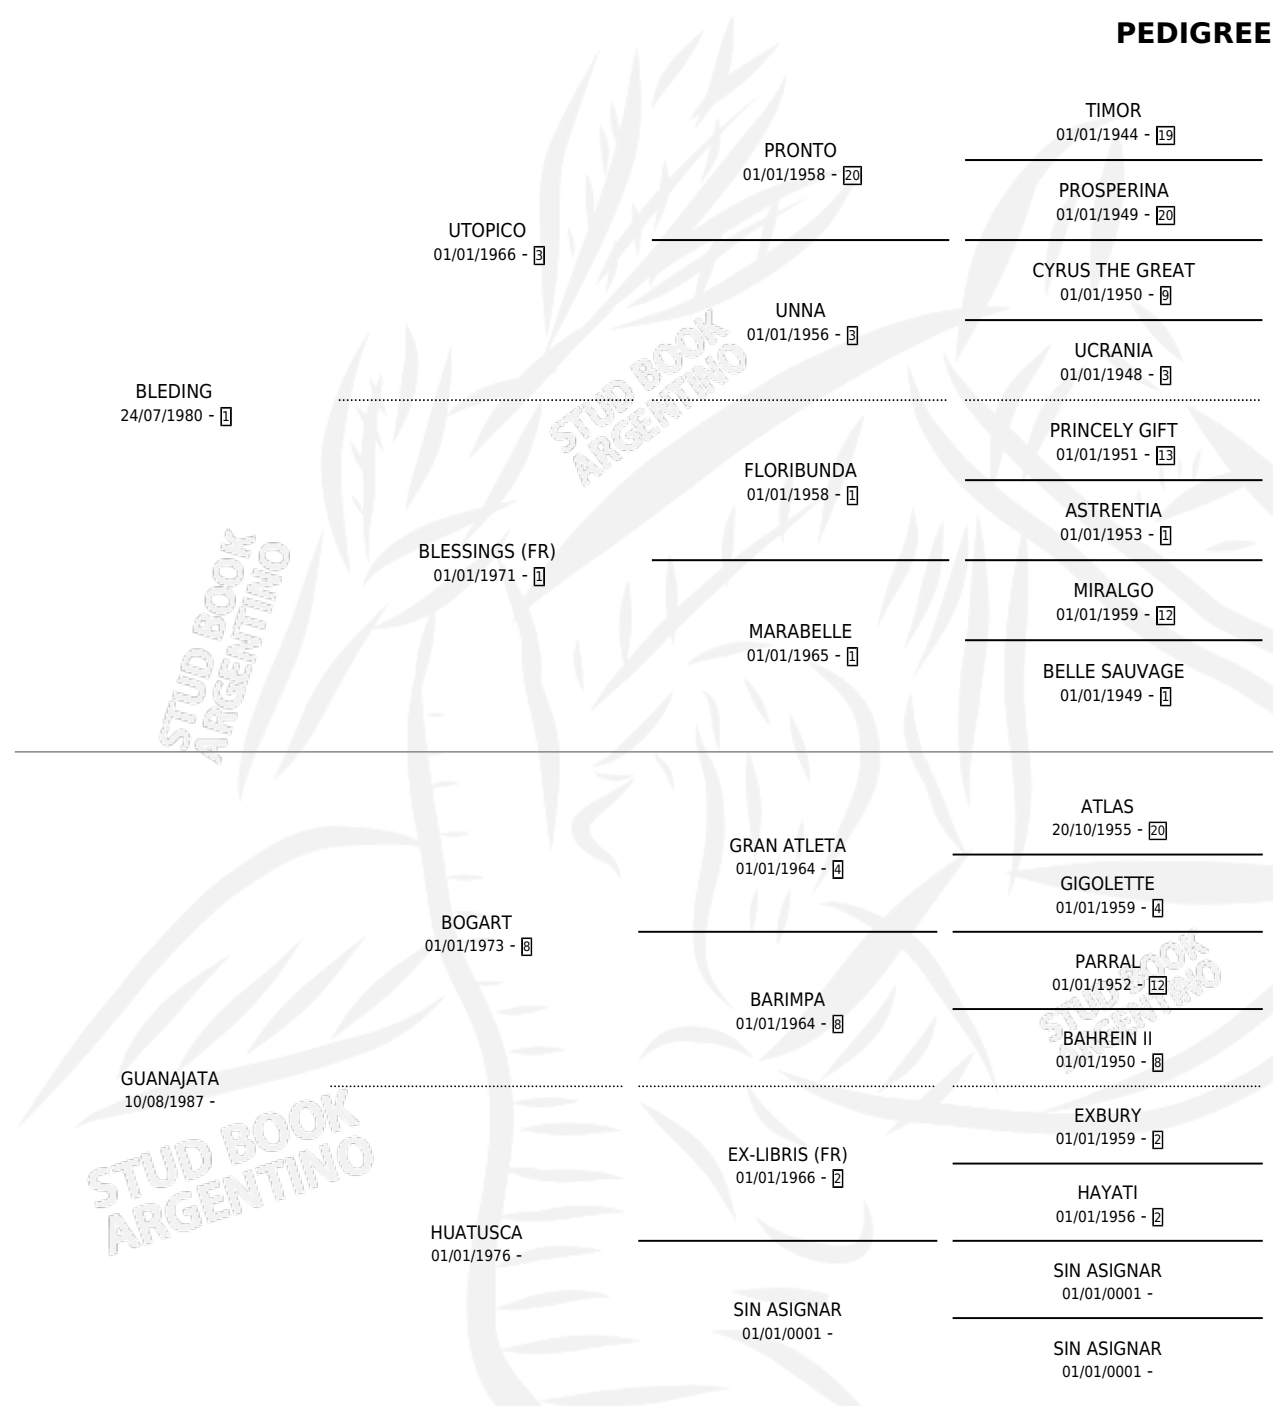

# BE-BE QUEEN

por BLEDING y GUANAJATA por BOGART

Argentina · Hembra · Zaino · SP · 11/10/1992  
Familia · Volumen 34

## ESTADO

TIPIFICACIÓN SANGUÍNEA	X
TIPIFICACIÓN POR ADN	X
PASAPORTE	X
IDENTIFICACIÓN POR MICROCHIP	X
REPRODUCTOR	X

**Lugar de nacimiento:** El Galo

**Criador:** Sin dato

## PEDIGREE