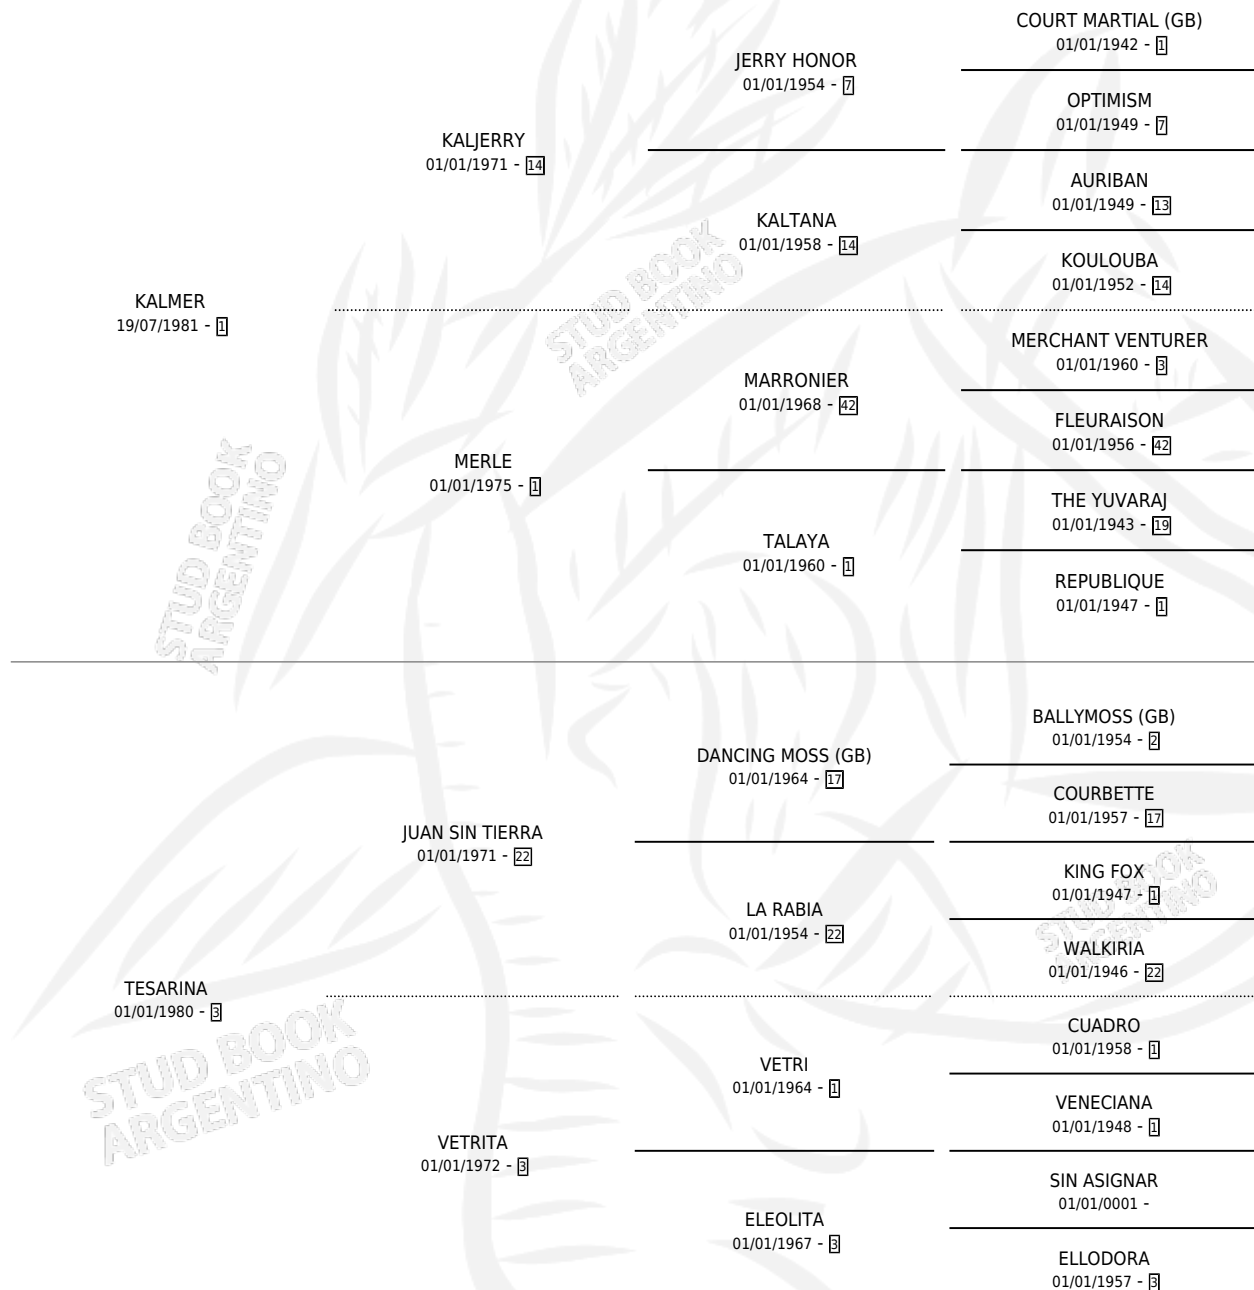

PAMPA ERRANTE

por KALMER y TESARINA por JUAN SIN TIERRA

Argentina · Macho · Alazan · SP · 19/10/1992
Familia 3-i · Volumen 34

ESTADO

TIPIFICACIÓN SANGUÍNEA	X
TIPIFICACIÓN POR ADN	X
PASAPORTE	X
IDENTIFICACIÓN POR MICROCHIP	X
REPRODUCTOR	X

Lugar de nacimiento: Aguas Buenas

Criador: Aguas Buenas

PEDIGREE

PAMPA ERRANTE

Datos oficiales del Stud Book Argentino

Documento generado el 09/05/2026

studbook.org.ar