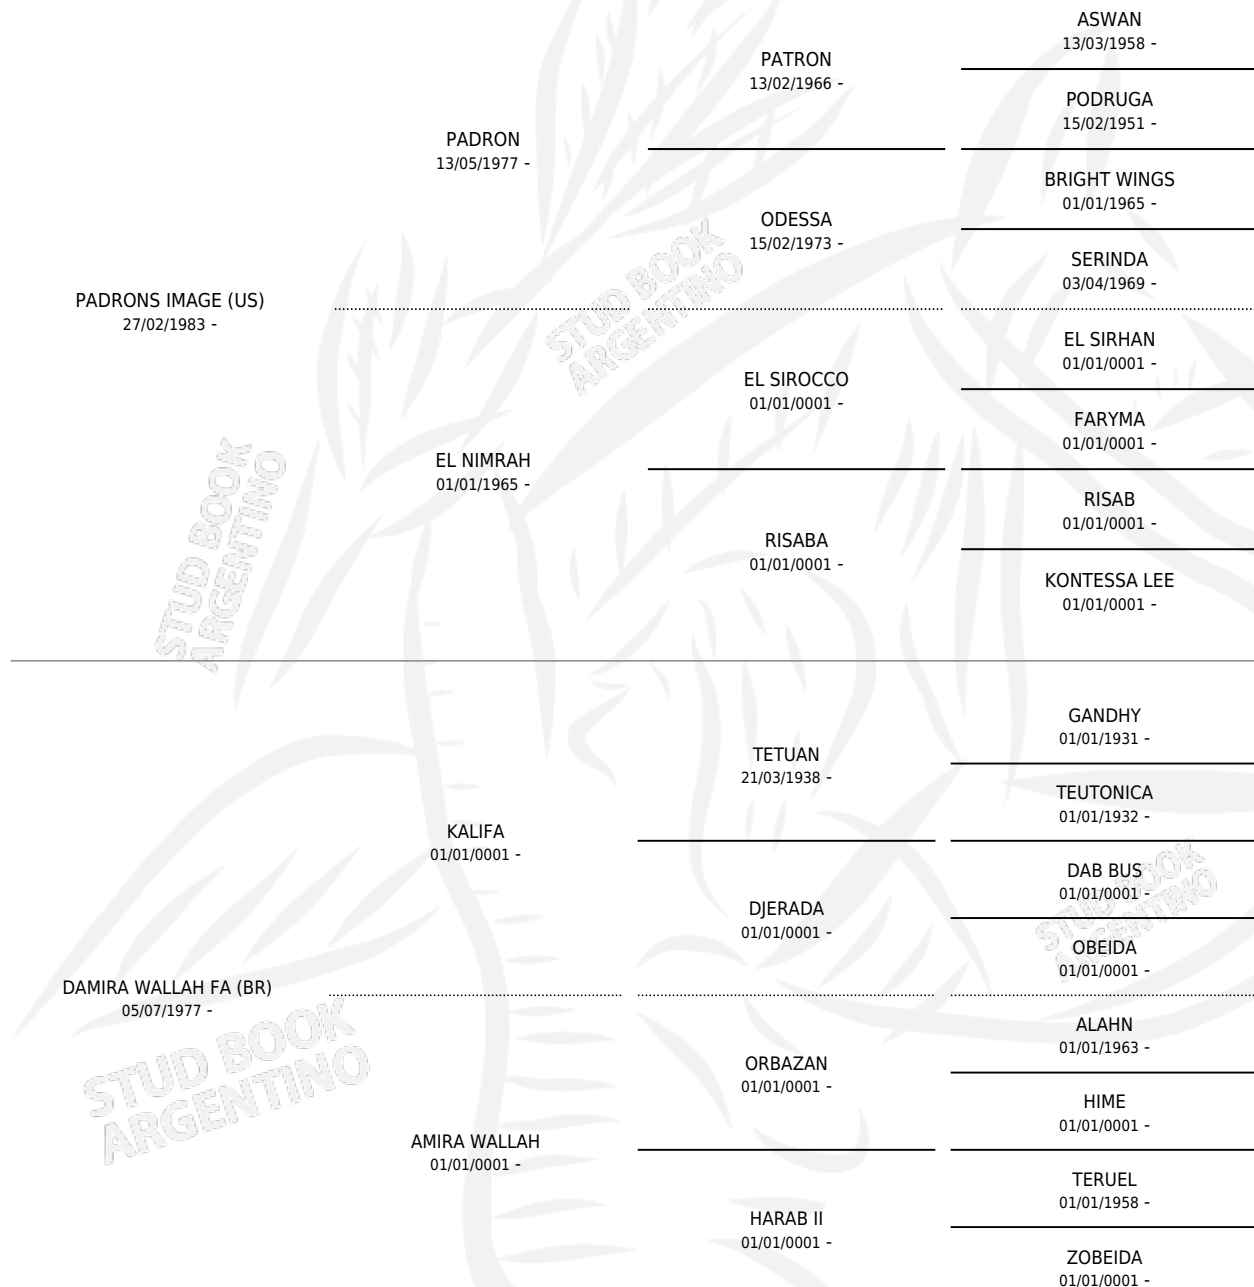

BINT IMAGE NA (BR)

por **PADRONS IMAGE (US)** y **DAMIRA WALLAH FA (BR)**
por **KALIFA**

Brasil · Hembra · Alazan · AP · 01/06/1987
Familia · Volumen web

ESTADO

TIPIFICACIÓN SANGUÍNEA	✓
TIPIFICACIÓN POR ADN	X
PASAPORTE	X
IDENTIFICACIÓN POR MICROCHIP	X
REPRODUCTOR	✓

Lugar de nacimiento: Brasil
Criador: Extranjero

~

HIJOS

	MACHOS	HEMBRAS
7 NACIERON	3	4
SIN ACTUACIONES		

PEDIGREE

S

mientos 6 / Efectividad 66.67%

PADRILLO	PRODUCTO	CRIADOR	1ER SERVICIO	ÚLTIMO SERVICIO
SM MATRA	HC PAPRIKA (H T, 19/11/2001)	EL CORTIJO DE LAS PALMAS	12/12/2000	14/12/2000
WINL BEY SHALL (BR)	HC KIANA (H A, 24/09/2000)	EL CORTIJO DE LAS PALMAS	23/10/1999	23/10/1999
GAJUN BRINCE HGF (US)	JJ ADOBE (M ZD, 25/09/1998) •MURIÓ EL 24/07/2020•	LONDON DERBY S.A.	21/10/1997	21/10/1997
ZT SHARELLO (PY)	JJ SHARIMA (H T, 12/09/1997) •MURIÓ EL 12/09/2007•	LONDON DERBY S.A.	05/10/1996	05/10/1996
ZT SHARELLO (PY)	JJ EL SHAR (M AT, 02/09/1996)	SIN DATO	19/08/1995	19/09/1995
ABSALON	∅		23/11/1994	23/11/1994
ALSADD MV (BR)	JJ ALSADD IMAGE (M T, 12/11/1994)	SIN DATO	02/12/1993	09/12/1993
EL SHAKLAN (GR)	∅		21/09/1992	24/09/1992
EL SHAKLAN (GR)	∅		28/03/1992	26/04/1992