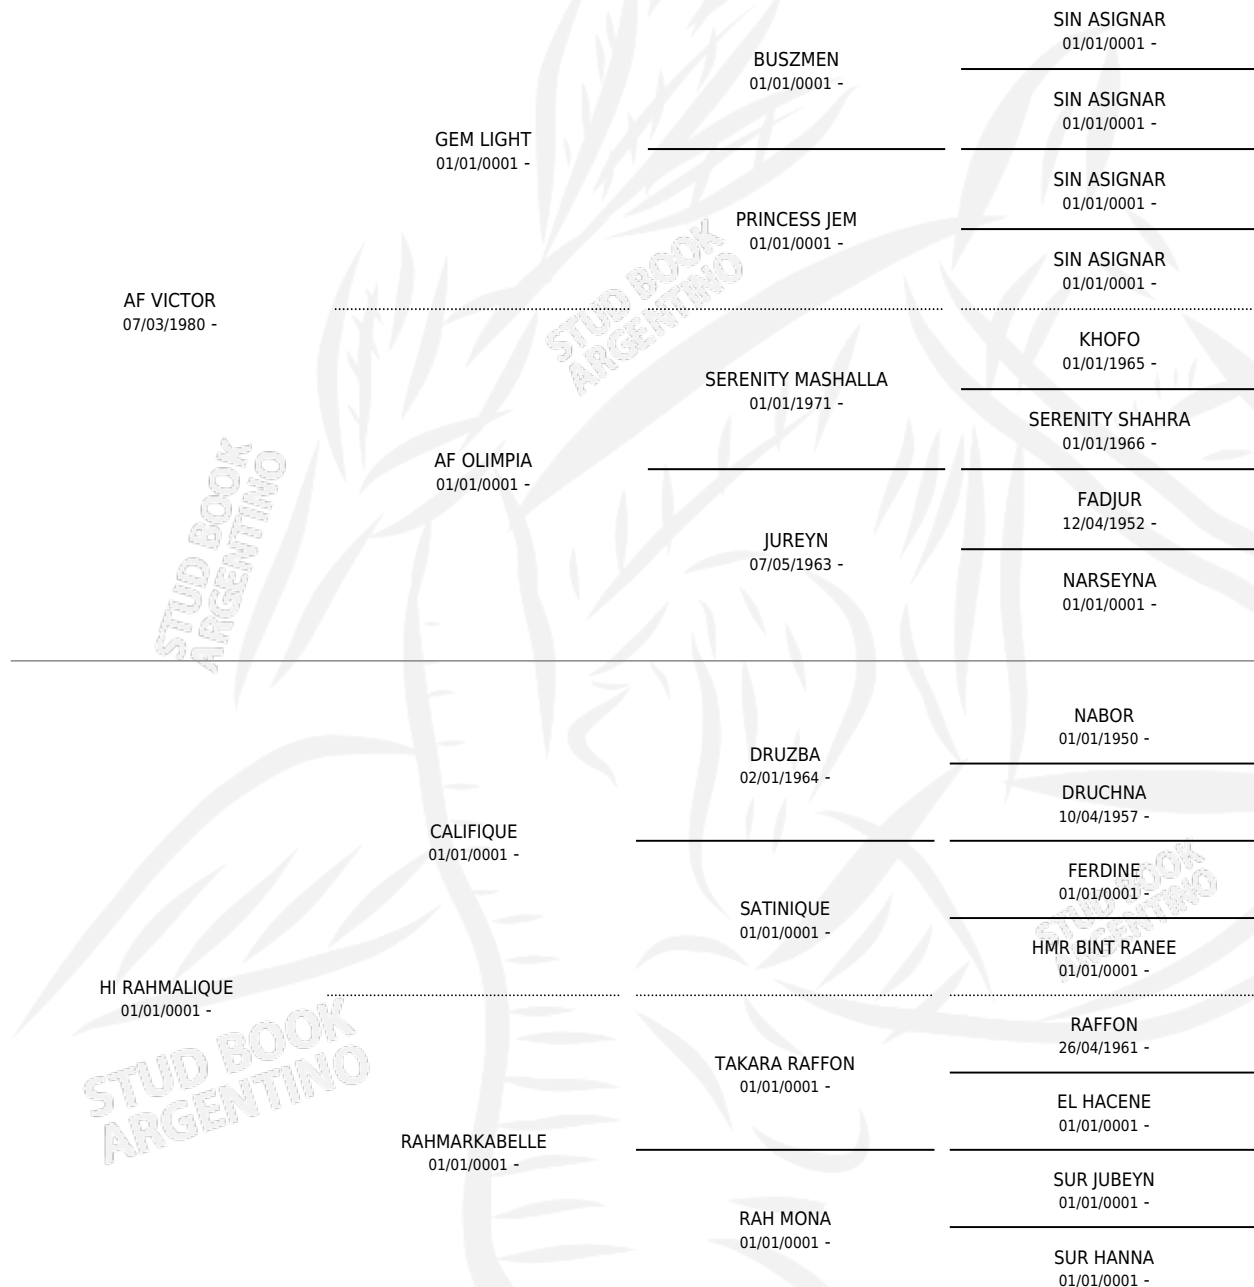

EC DELIA VICTOR (BR)

por AF VICTOR y HI RAHMALIQUE por CALIFIQUE

Brasil · Hembra · Zaino · AP · 14/07/1986
Familia · Volumen web

ESTADO

TIPIFICACIÓN SANGUÍNEA	✓
TIPIFICACIÓN POR ADN	X
PASAPORTE	X
IDENTIFICACIÓN POR MICROCHIP	X
REPRODUCTOR	✓

Lugar de nacimiento: Brasil

Criador: Extranjero

~

HIJOS

	MACHOS	HEMBRAS
2 NACIERON	1	1
1 CORRIERON	1	0
1 GANARON	1	0
0 GANADORES CL	0 GANADORES GR	0 GANADORES G1

PEDIGREE