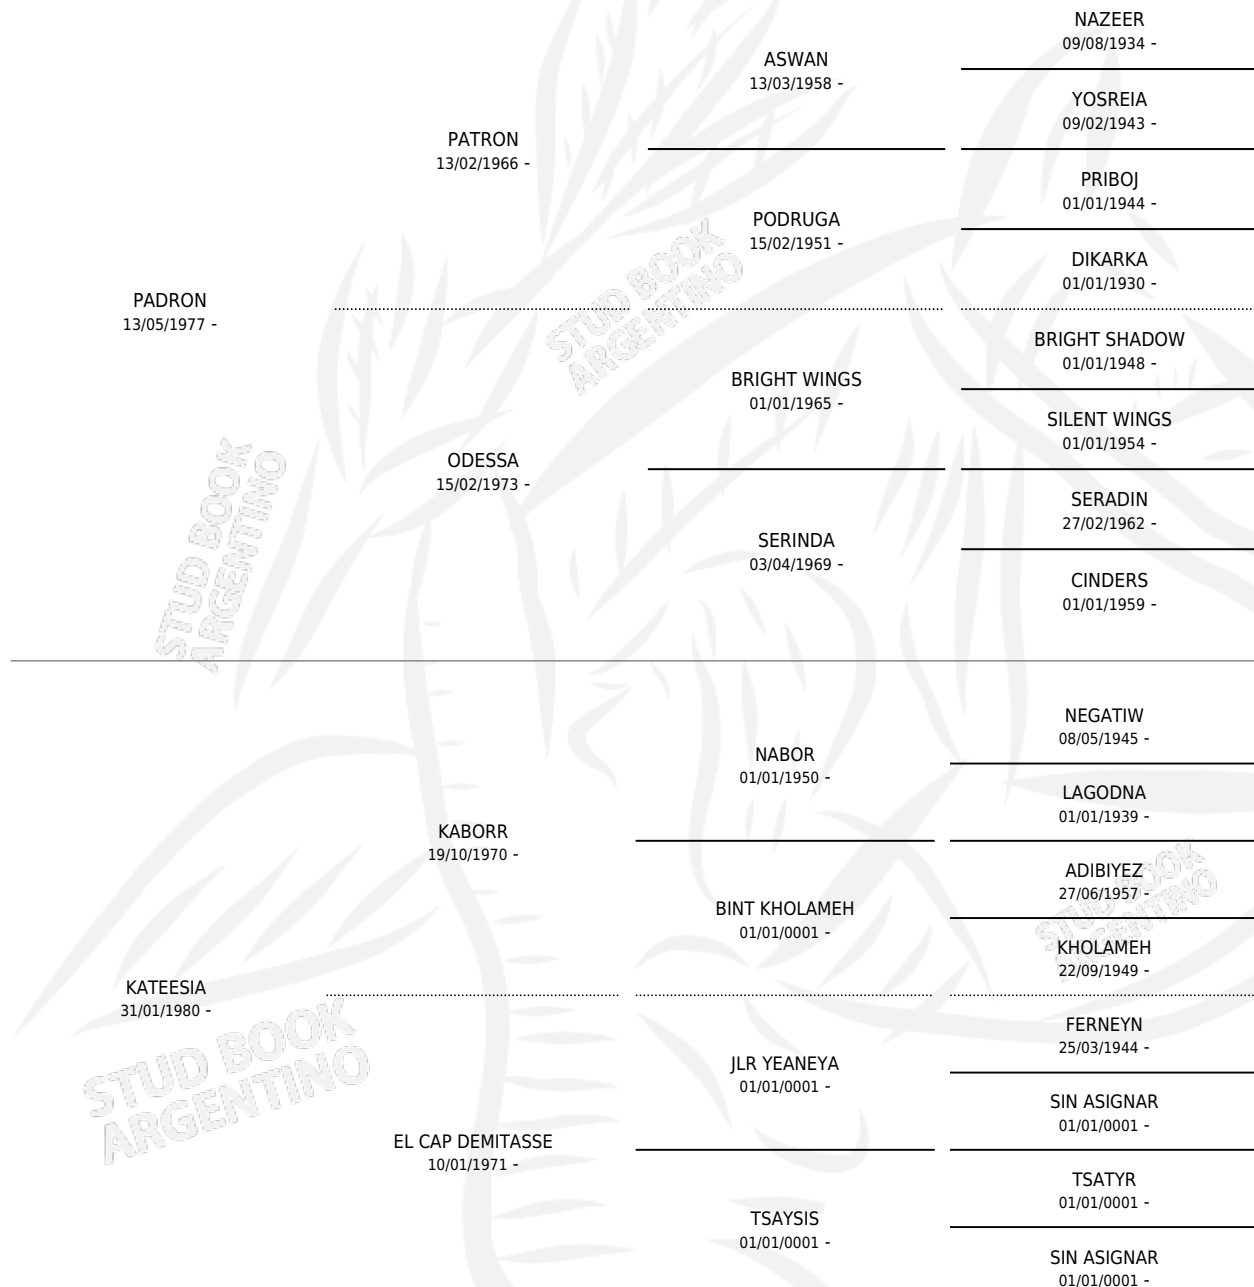

KHATREENA NA (BR)

por PADRON y KATEESIA por KABORR

Brasil · Hembra · Zaino · AP · 23/04/1986
Familia · Volumen web

ESTADO

TIPIFICACIÓN SANGUÍNEA	✓
TIPIFICACIÓN POR ADN	X
PASAPORTE	X
IDENTIFICACIÓN POR MICROCHIP	X
REPRODUCTOR	✓

Lugar de nacimiento: Brasil

Criador: Extranjero

~

HIJOS

	MACHOS	HEMBRAS
6 NACIERON	4	2
SIN ACTUACIONES		

PEDIGREE