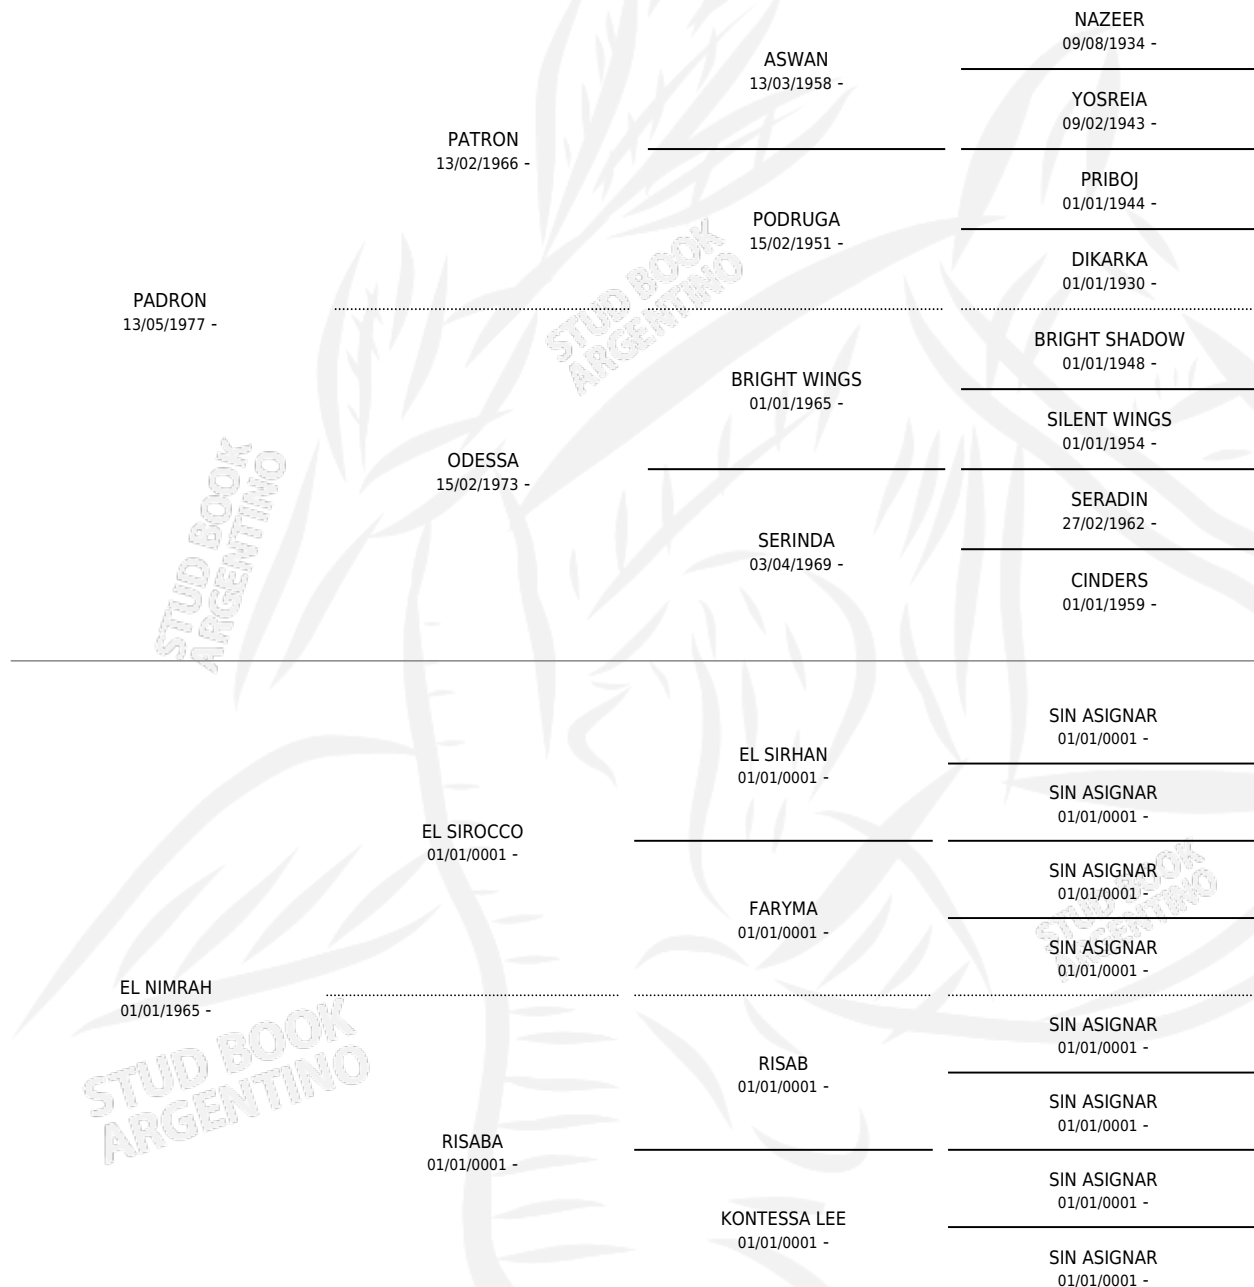

PADRON'S IMAGE (US)

por PADRON y EL NIMRAH por EL SIROCCO

Estados Unidos · Macho · Alazan · AP · 27/02/1983
Familia · Volumen web

ESTADO

TIPIFICACIÓN SANGUÍNEA	✓
TIPIFICACIÓN POR ADN	X
PASAPORTE	X
IDENTIFICACIÓN POR MICROCHIP	X
REPRODUCTOR	✓

Lugar de nacimiento: Estados Unidos

Criador: Extranjero

~

HIJOS

	MACHOS	HEMBRAS
74 NACIERON	36	38
2 CORRIERON	2	0
1 GANARON	1	0
0 GANADORES CL	0 GANADORES GR	0 GANADORES G1

PEDIGREE