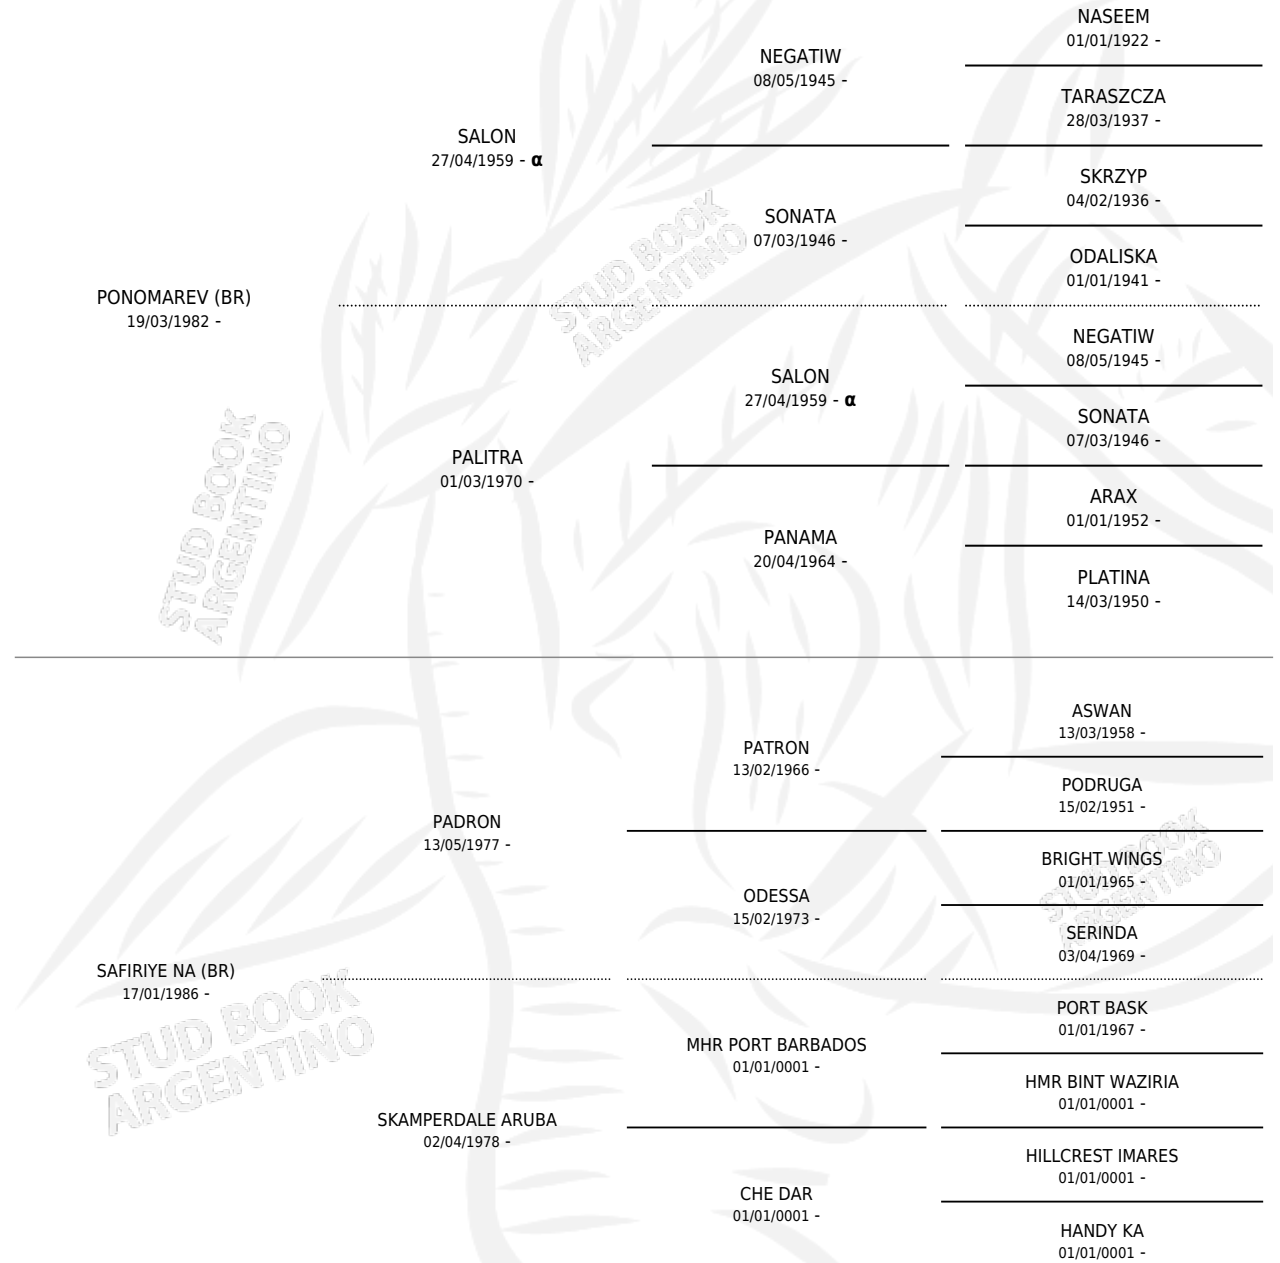

SABIK NA (BR)

por PONOMAREV (BR) y SAFIRIYE NA (BR) por PADRON

Brasil · Macho · Zaino · AP · 10/08/1990
Familia · Volumen web

ESTADO

TIPIFICACIÓN SANGUÍNEA	✓
TIPIFICACIÓN POR ADN	X
PASAPORTE	X
IDENTIFICACIÓN POR MICROCHIP	X
REPRODUCTOR	✓

Lugar de nacimiento: Brasil

Criador: Extranjero

~

HIJOS

	MACHOS	HEMBRAS
1 NACIERON	0	1

SIN ACTUACIONES

PEDIGREE

INBREEDING : α