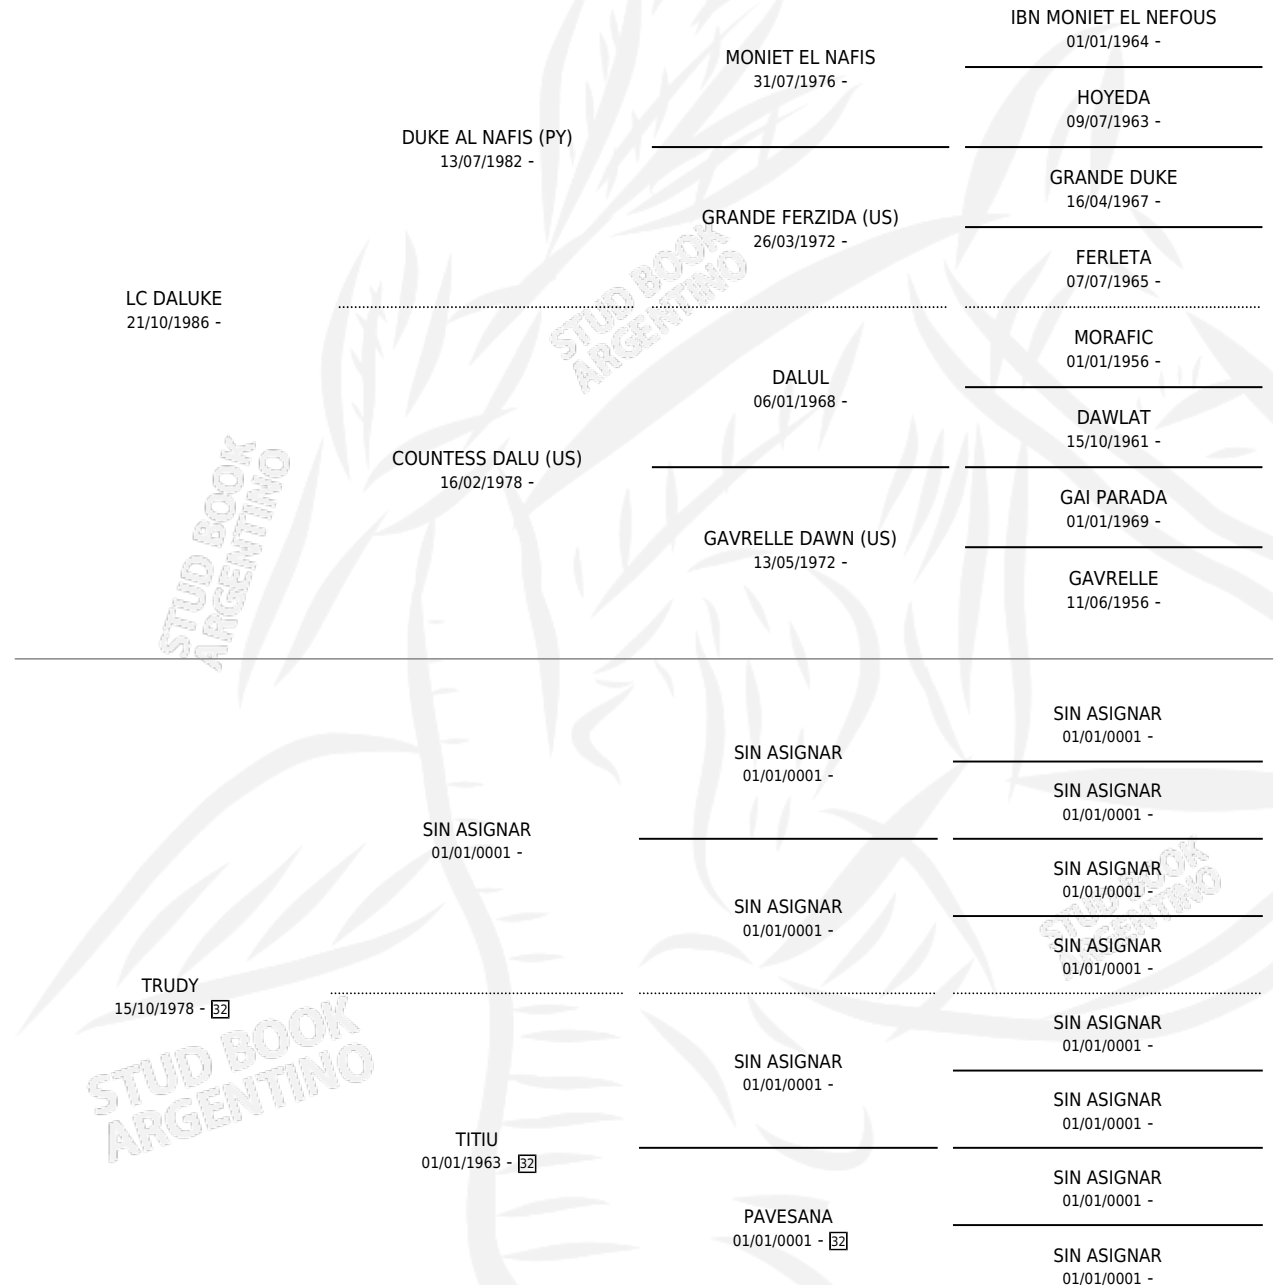

LUKINA

por LC DALUKE y TRUDY por SIN ASIGNAR

Argentina · Hembra · Alazan · AA · 18/10/1992
Familia 32 · Volumen 34

ESTADO

TIPIFICACIÓN SANGUÍNEA	X
TIPIFICACIÓN POR ADN	X
PASAPORTE	X
IDENTIFICACIÓN POR MICROCHIP	X
REPRODUCTOR	X

Lugar de nacimiento: Rubaiyat

Criador: Sin dato

PEDIGREE

LUKINA

Datos oficiales del Stud Book Argentino

Documento generado el 09/05/2026

studbook.org.ar