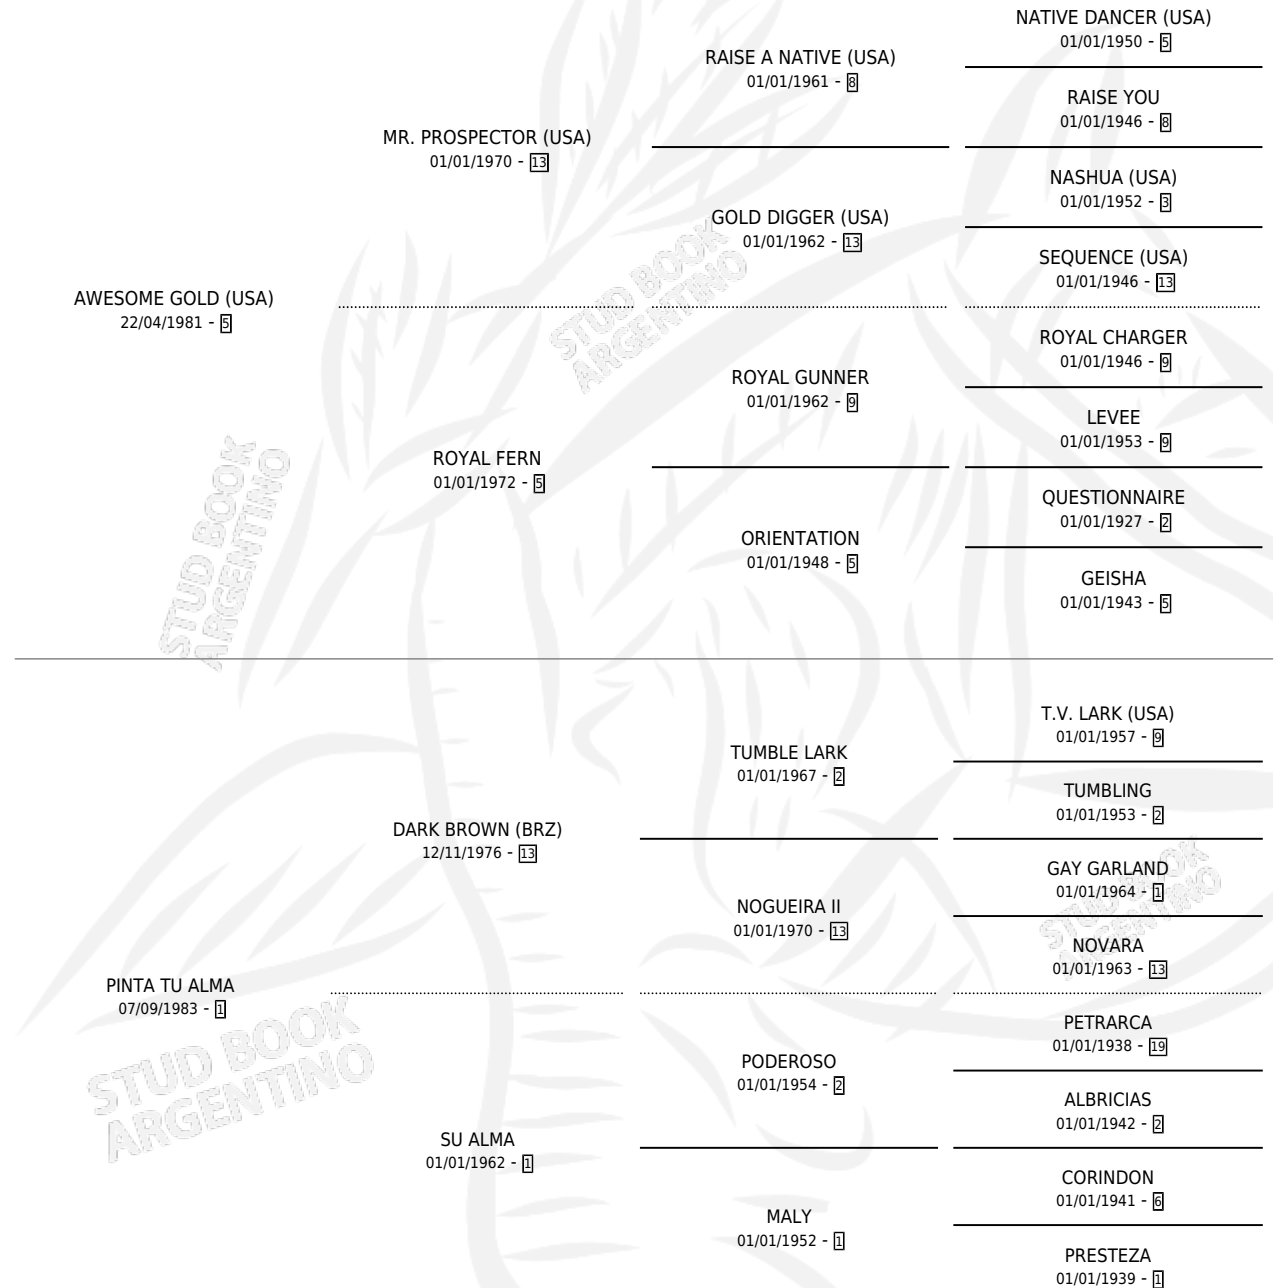

FALLO EN ORO

por **AWESOME GOLD (USA)** y **PINTA TU ALMA** por **DARK BROWN (BRZ)**

Argentina · Macho · Alazan Tostado · SP · 04/10/1992
Familia 1-r · Volumen 34

ESTADO

TIPIFICACIÓN SANGUÍNEA	X
TIPIFICACIÓN POR ADN	X
PASAPORTE	X
IDENTIFICACIÓN POR MICROCHIP	X
REPRODUCTOR	X

Lugar de nacimiento: Pampa Chica

Criador: Sin dato

PEDIGREE

CAMPAÑA

Solo carreras oficiales de Argentina

POR EDAD

EDAD	CC	1°	2°	3°	4°	5°	NP	CLC	CLG	CLCG1	CLGG1	IMPORTE	GANANCIA / CC
4 AÑOS	13	0	0	2	2	1	8	0	0	0	0	\$1,406	\$108
5 AÑOS	5	0	0	0	0	1	4	0	0	0	0	\$136	\$27
TOTALES	18	0	0	2	2	2	12	0	0	0	0	\$1,542	\$86
%		0.0%	0.0%	11.1%	11.1%	11.1%	66.7%	0.0%	0.0%	0.0%	0.0%		