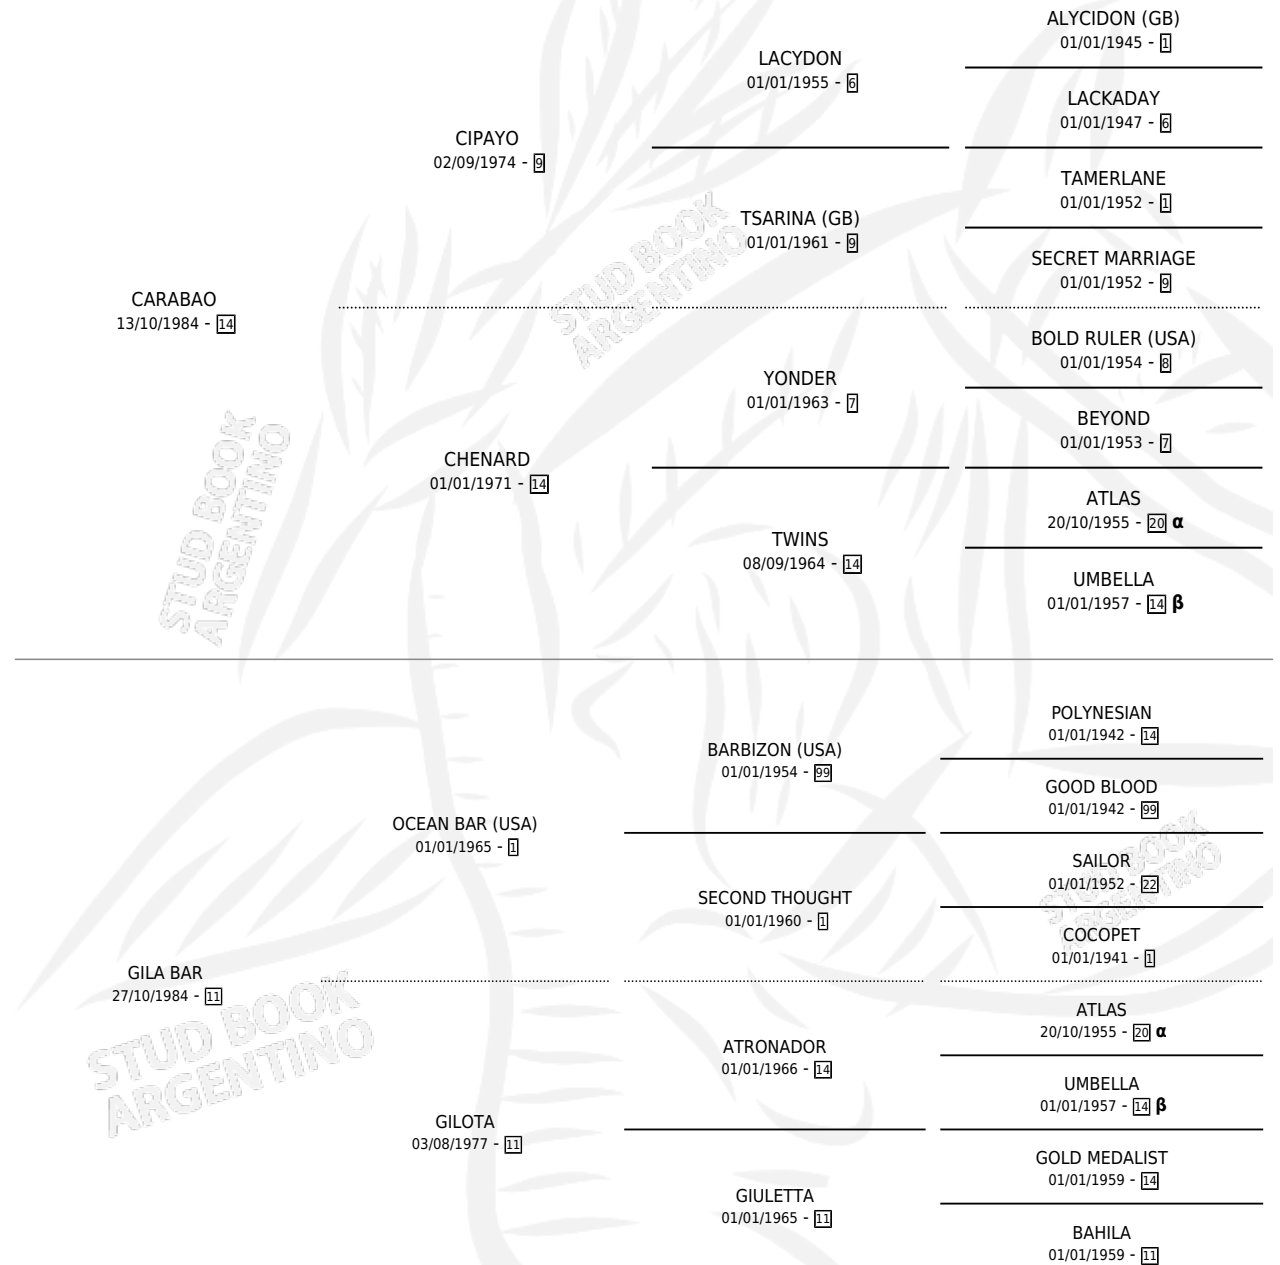

# CARA GILDA

por CARABAO y GILA BAR por OCEAN BAR (USA)

Argentina · Hembra · Zaino · SP · 28/10/1992  
Familia 11-a · Volumen 34

## ESTADO

TIPIFICACIÓN SANGUÍNEA	X
TIPIFICACIÓN POR ADN	X
PASAPORTE	X
IDENTIFICACIÓN POR MICROCHIP	X
REPRODUCTOR	X

**Lugar de nacimiento:** Las Marianas

**Criador:** Sin dato

## PEDIGREE

INBREEDING :  $\alpha, \beta$