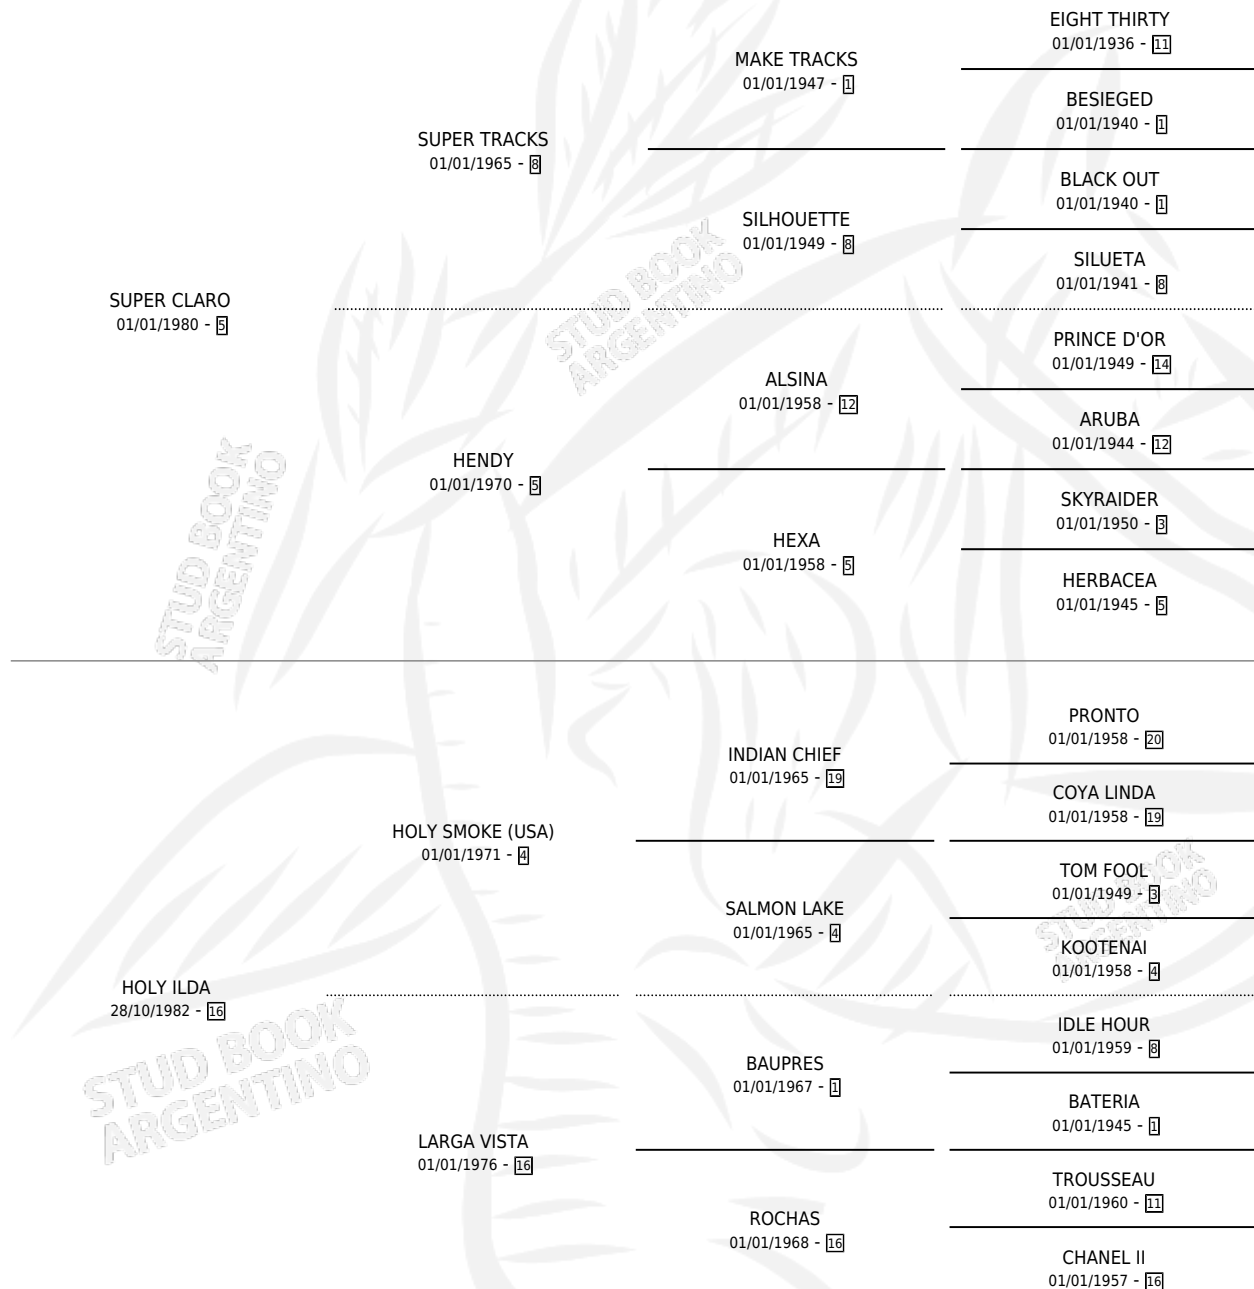

SUPER JUANMI

por SUPER CLARO y HOLY ILDA por HOLY SMOKE (USA)

Argentina · Macho · Alazan · SP · 15/10/1992
Familia 16-e · Volumen 34

ESTADO

TIPIFICACIÓN SANGUÍNEA	X
TIPIFICACIÓN POR ADN	X
PASAPORTE	X
IDENTIFICACIÓN POR MICROCHIP	X
REPRODUCTOR	X

Lugar de nacimiento: El Pial
Criador: Sin dato

PEDIGREE

SUPER JUANMI

Datos oficiales del Stud Book Argentino

Documento generado el 07/05/2026

studbook.org.ar