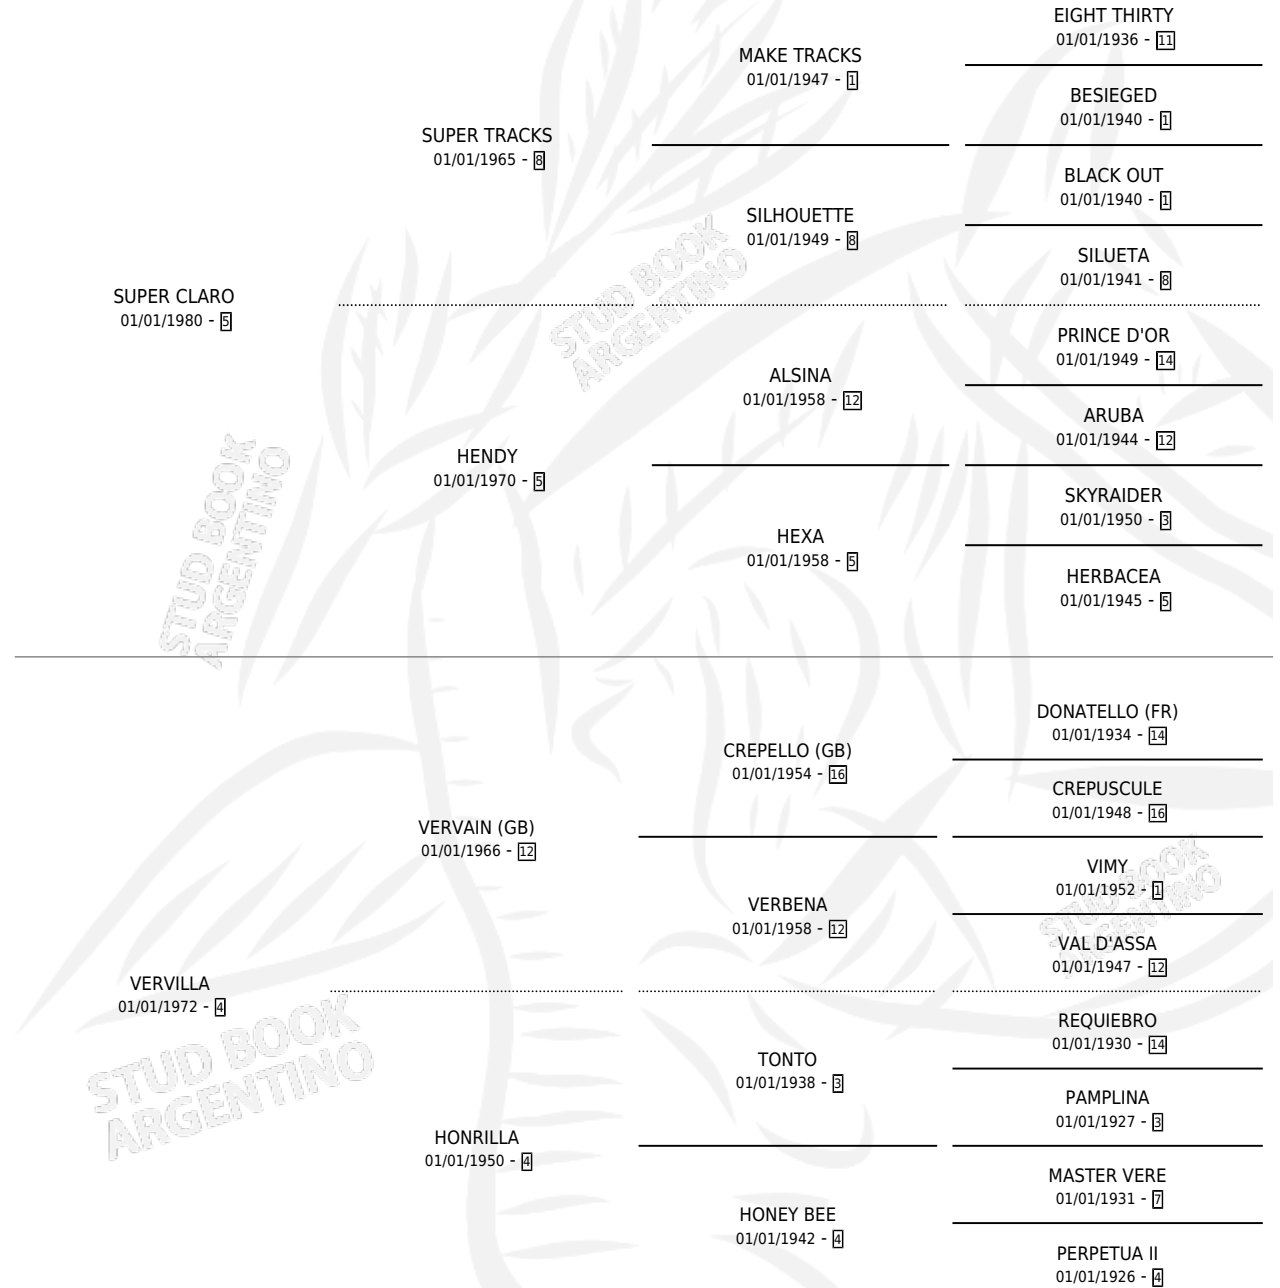

SUPER JUAN

por SUPER CLARO y VERVILLA por VERVAIN (GB)

Argentina · Macho · Tordillo · SP · 19/09/1992
Familia 4-b · Volumen 34

ESTADO

TIPIFICACIÓN SANGUÍNEA	X
TIPIFICACIÓN POR ADN	X
PASAPORTE	X
IDENTIFICACIÓN POR MICROCHIP	X
REPRODUCTOR	X

Lugar de nacimiento: El Pial

Criador: Sin dato

PEDIGREE

SUPER JUAN

Datos oficiales del Stud Book Argentino

Documento generado el 05/05/2026

studbook.org.ar