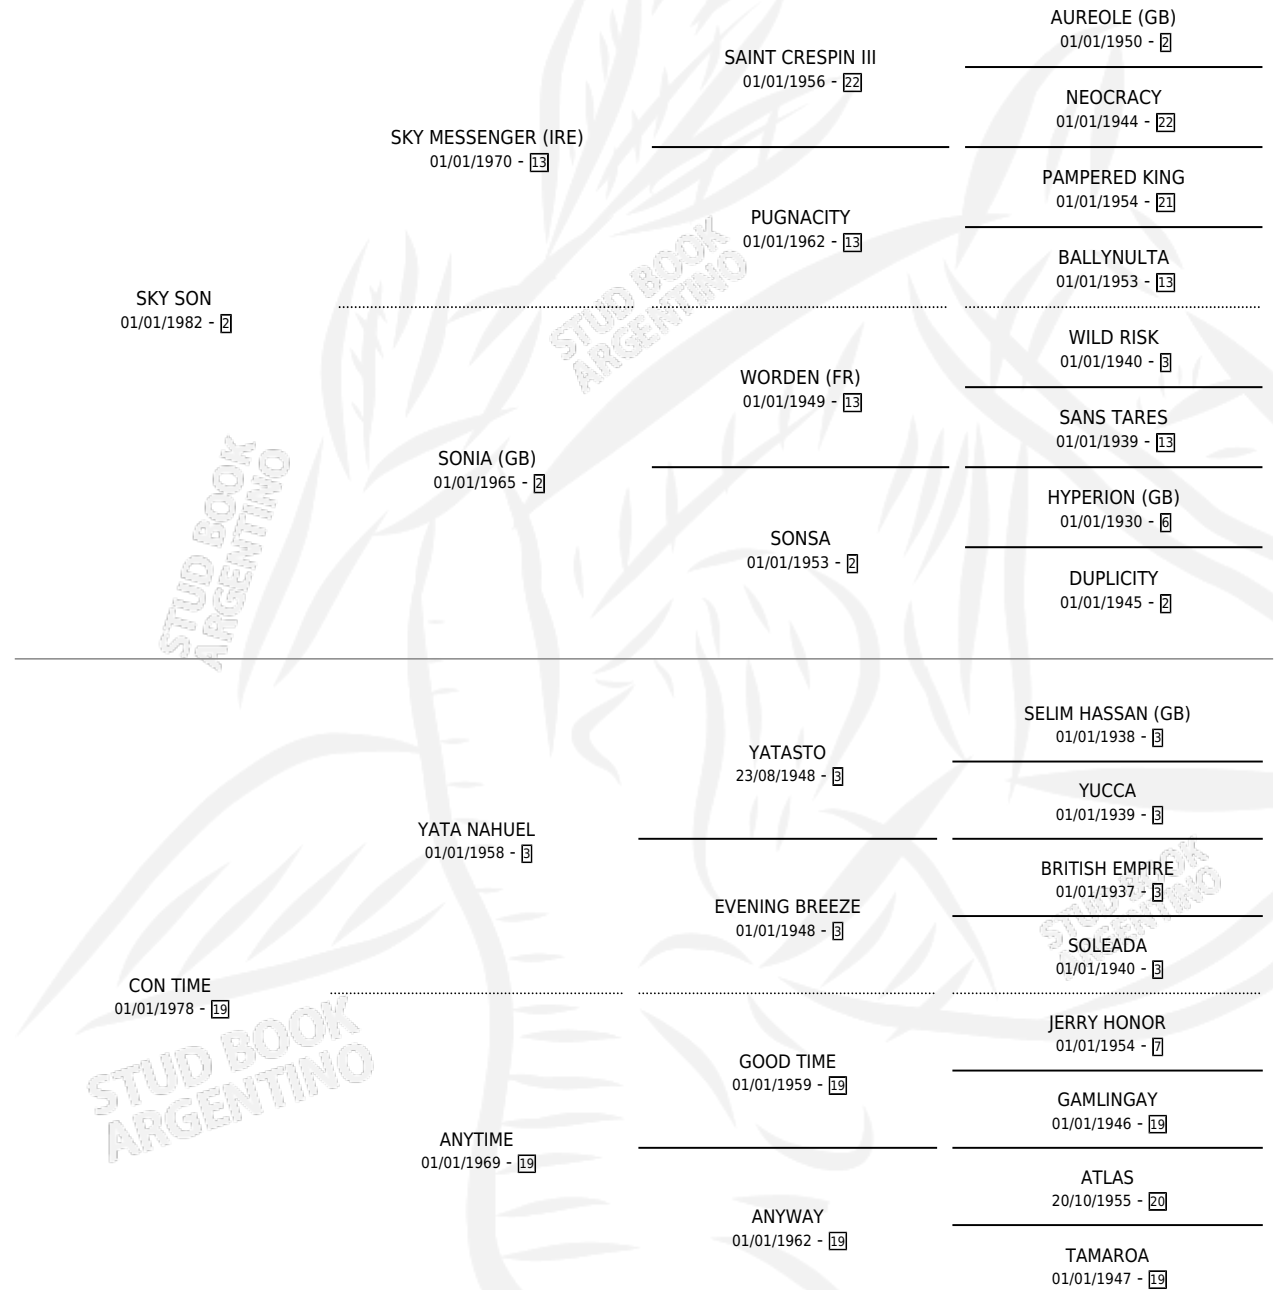

SKY MILL

por SKY SON y CON TIME por YATA NAHUEL

Argentina · Macho · Zaino · SP · 01/10/1992
Familia 19-a · Volumen 34

ESTADO

TIPIFICACIÓN SANGUÍNEA	X
TIPIFICACIÓN POR ADN	X
PASAPORTE	X
IDENTIFICACIÓN POR MICROCHIP	X
REPRODUCTOR	X

Lugar de nacimiento: Abra El Hinojo

Criador: Abra El Hinojo

PEDIGREE

SKY MILL

Datos oficiales del Stud Book Argentino

Documento generado el 27/04/2026

studbook.org.ar