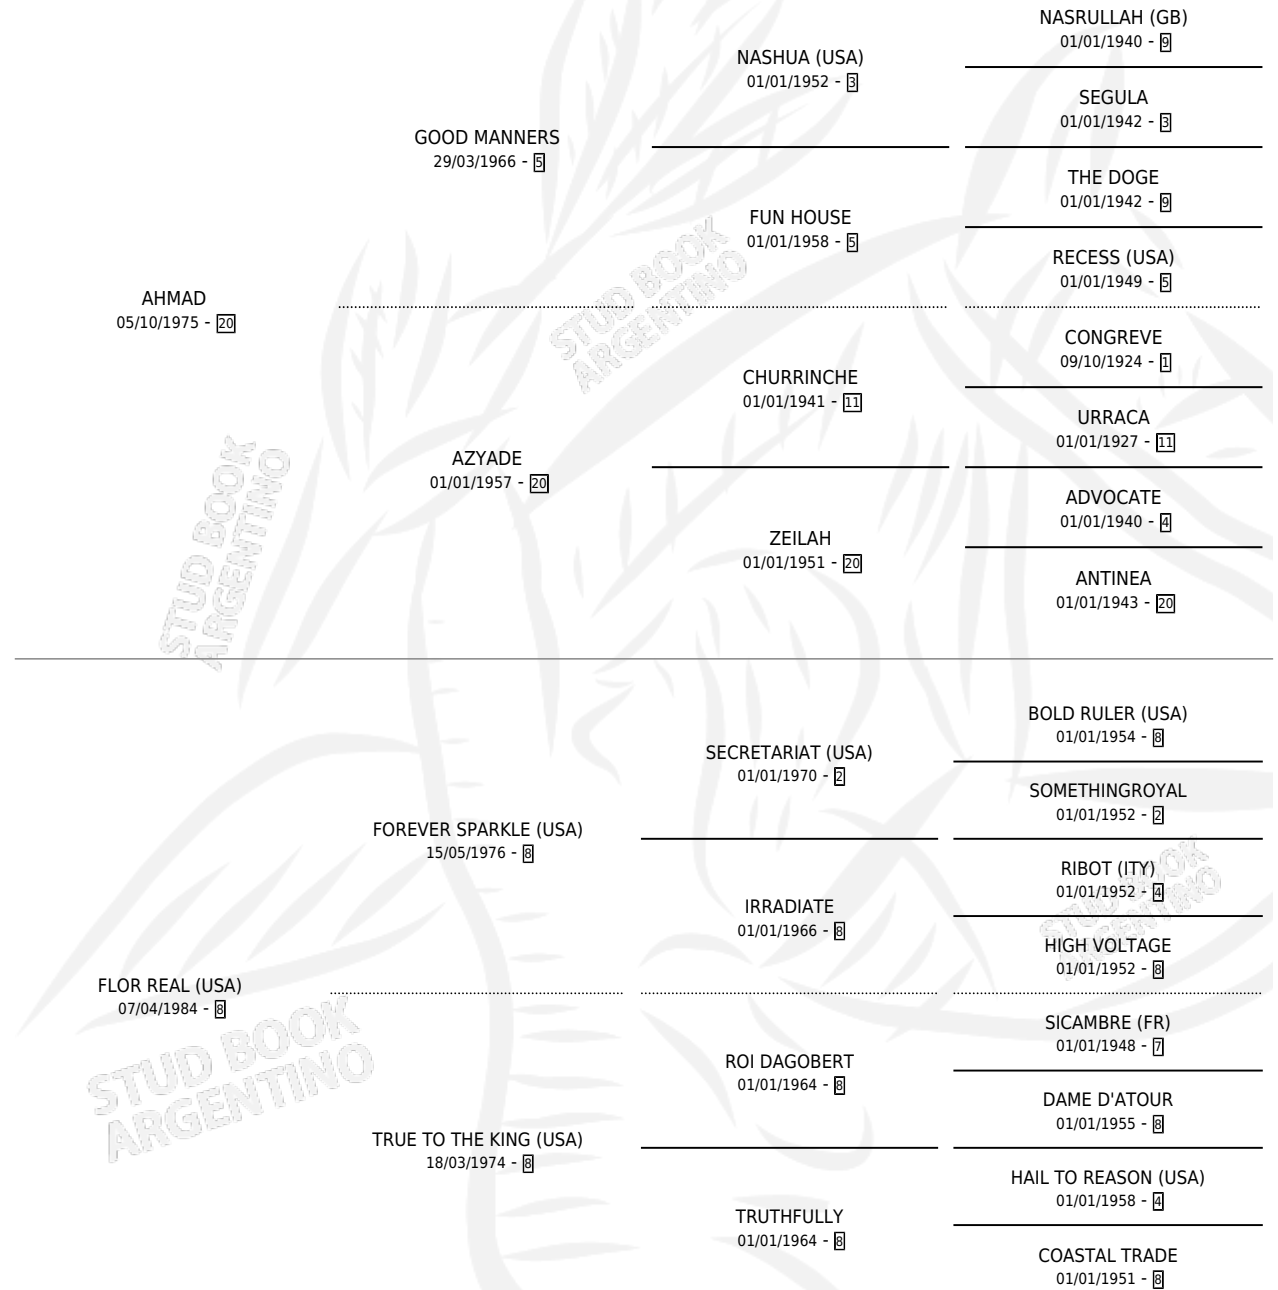

Lugar de nacimiento: Rancho Lujan
Criador: Rancho Lujan

~

HIJOS

	MACHOS	HEMBRAS
7 NACIERON	4	3
2 CORRIERON	2	0

SIN ACTUACIONES

PEDIGREE

CAMPAÑA

Solo carreras oficiales de Argentina