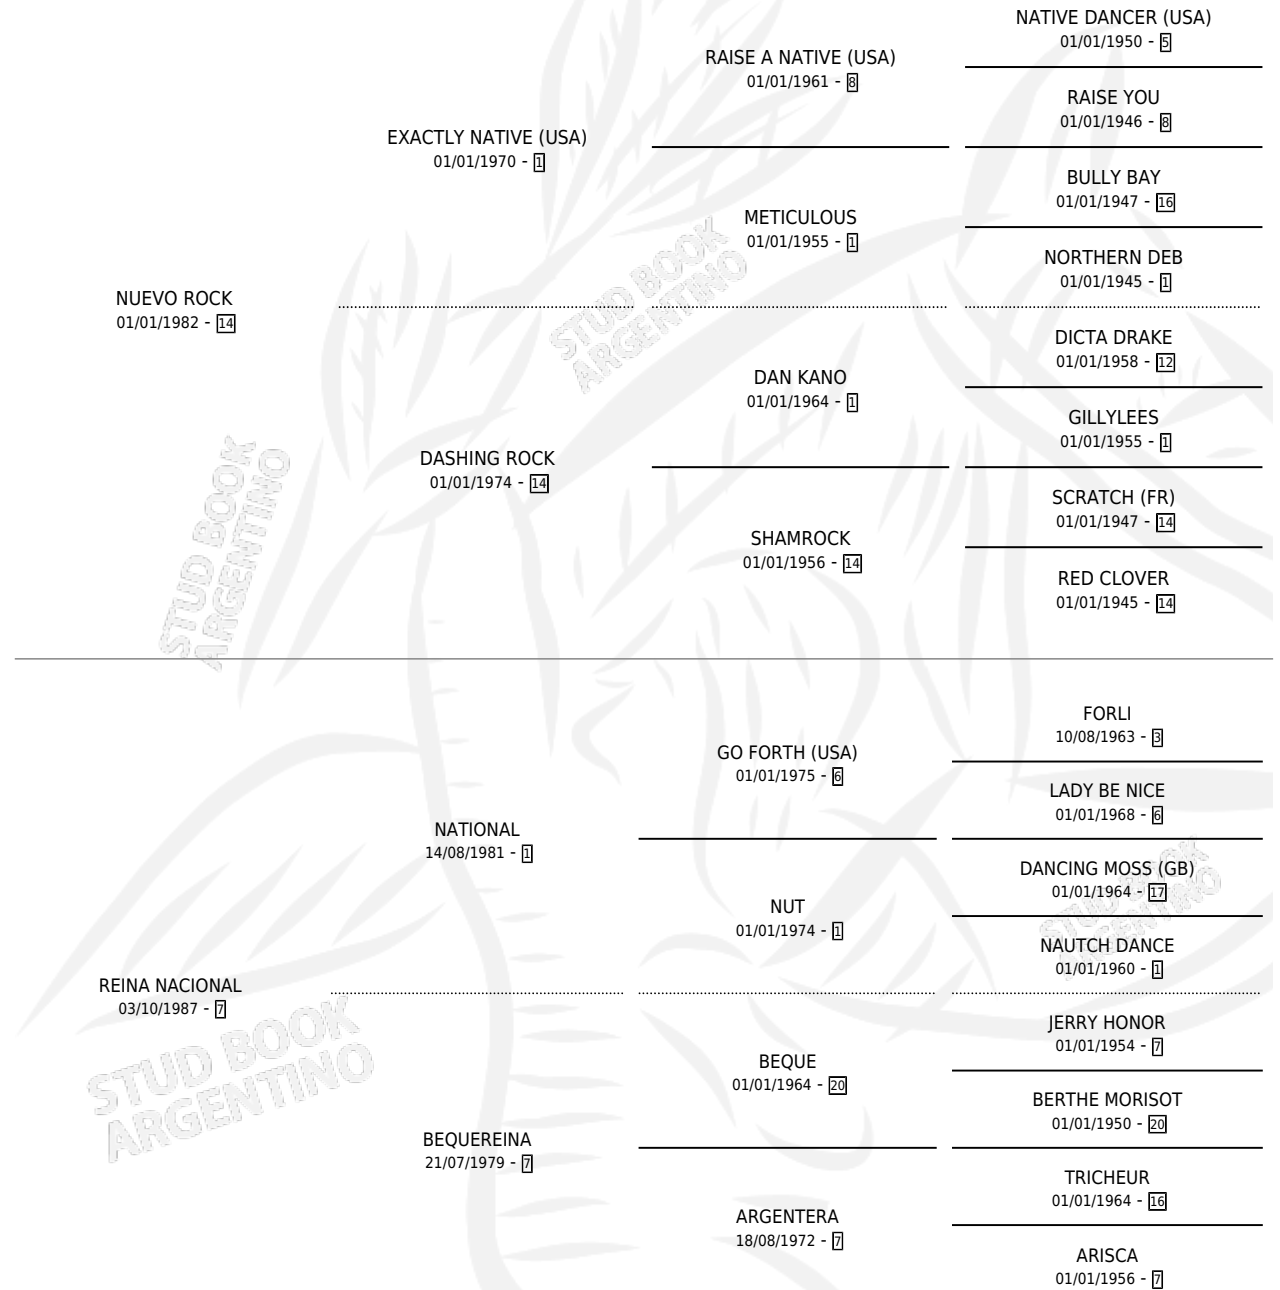

REY DEL ROCK

por NUEVO ROCK y REINA NACIONAL por NATIONAL

Argentina · Macho · Alazan · SP · 05/10/1992
Familia 7-d · Volumen 34

ESTADO

| | |
|------------------------------|---|
| TIPIFICACIÓN SANGUÍNEA | X |
| TIPIFICACIÓN POR ADN | X |
| PASAPORTE | X |
| IDENTIFICACIÓN POR MICROCHIP | X |
| REPRODUCTOR | X |

Lugar de nacimiento: Cabure

Criador: Cabure

PEDIGREE

REY DEL ROCK

Datos oficiales del Stud Book Argentino

Documento generado el 12/06/2026

studbook.org.ar