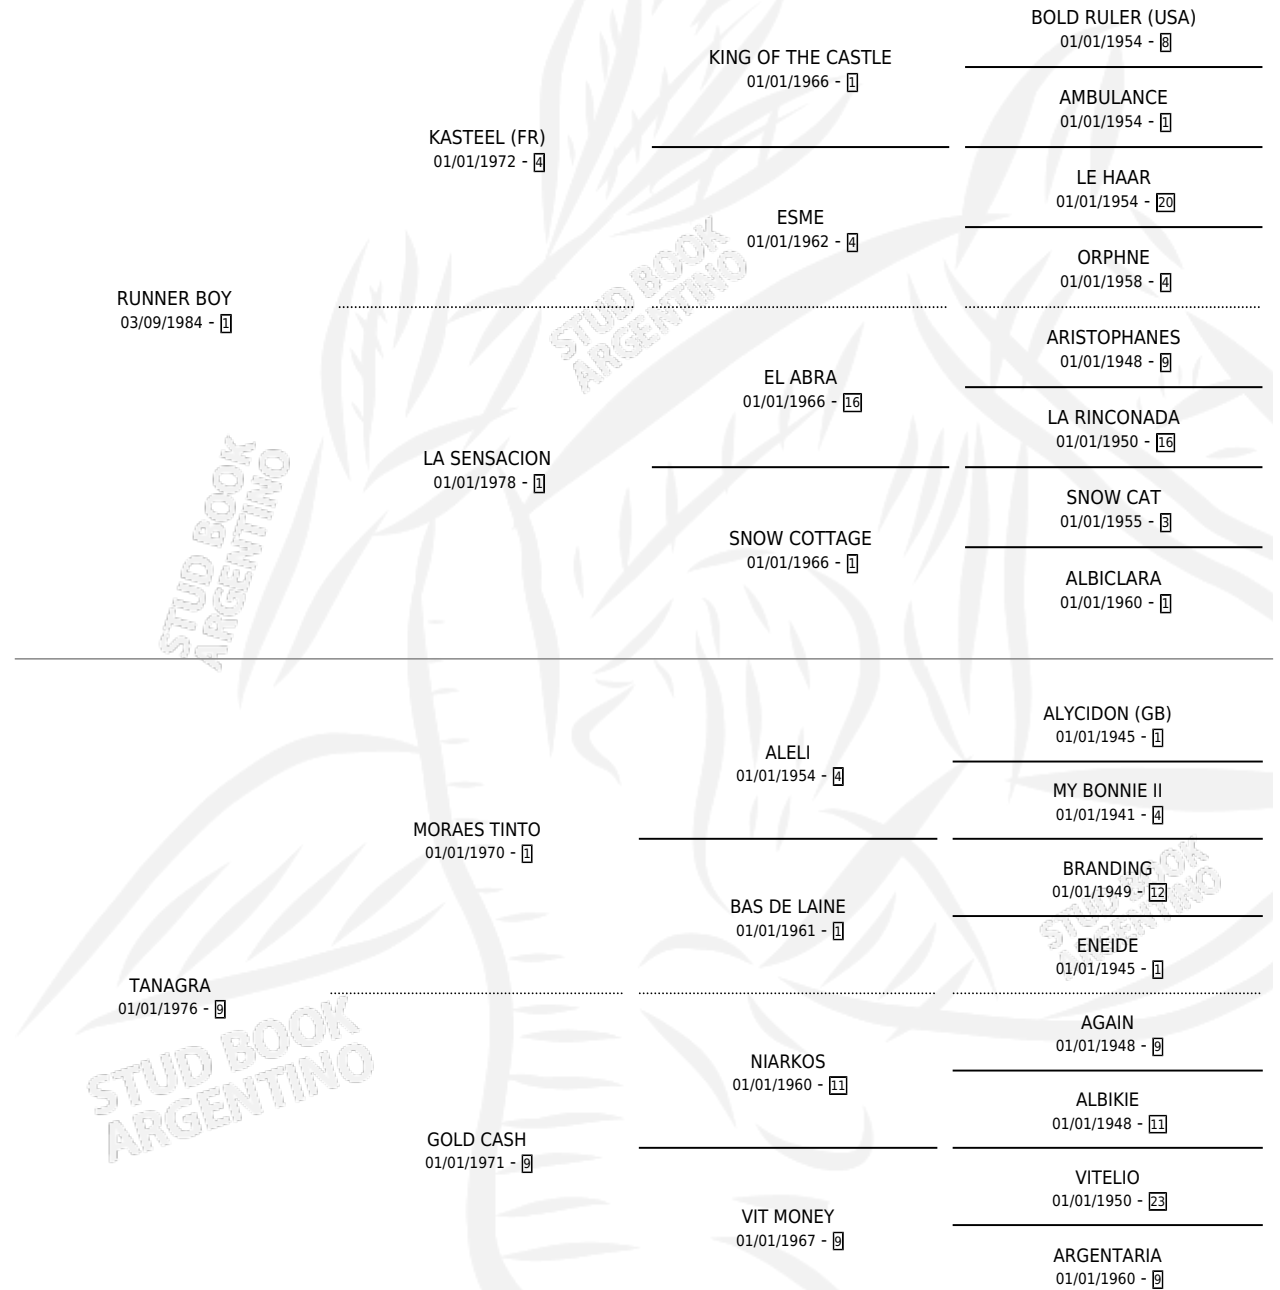

CARIA

por **RUNNER BOY** y **TANAGRA** por **MORAES TINTO**

Argentina · Hembra · Zaino Doradillo · SP · 25/09/1992
Familia 9-g · Volumen 34

ESTADO

| | |
|------------------------------|---|
| TIPIFICACIÓN SANGUÍNEA | X |
| TIPIFICACIÓN POR ADN | X |
| PASAPORTE | X |
| IDENTIFICACIÓN POR MICROCHIP | X |
| REPRODUCTOR | X |

Lugar de nacimiento: El Pelado

Criador: Sin dato

PEDIGREE

CARIA

Datos oficiales del Stud Book Argentino

Documento generado el 06/05/2026

studbook.org.ar