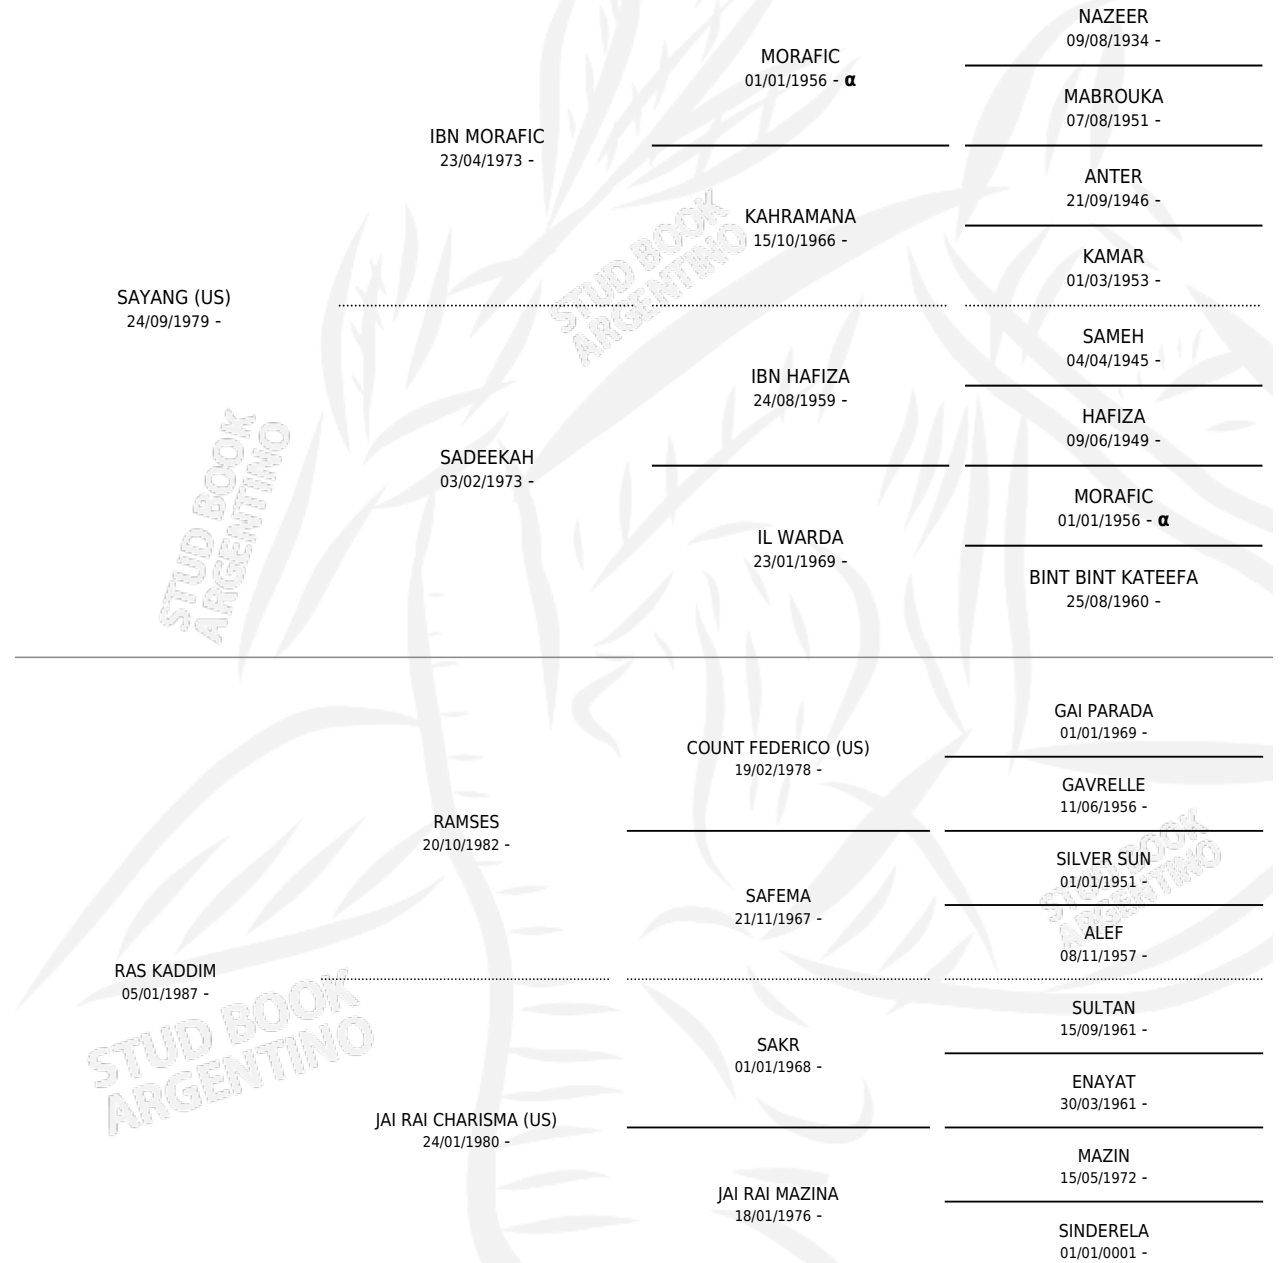

RAS SAYDIMA

por SAYANG (US) y RAS KADDIM por RAMSES

Argentina · Hembra · Tordillo · AP · 12/10/1992
Familia · Volumen 34

ESTADO

TIPIFICACIÓN SANGUÍNEA	✓
TIPIFICACIÓN POR ADN	X
PASAPORTE	X
IDENTIFICACIÓN POR MICROCHIP	X
REPRODUCTOR	X

Lugar de nacimiento: Las Cortaderas

Criador: Las Cortaderas

PEDIGREE

INBREEDING : α

CAMPAÑA

Solo carreras oficiales de Argentina

POR EDAD

EDAD	CC	1°	2°	3°	4°	5°	NP	CLC	CLG	CLCG1	CLGG1	IMPORTE	GANANCIA / CC
5 AÑOS	2	0	0	1	1	0	0	1	0	0	0	\$900	\$450
TOTALES	2	0	0	1	1	0	0	1	0	0	0	\$900	\$450
%		0.0%	0.0%	50.0%	50.0%	0.0%	0.0%	50.0%	0.0%	0.0%	0.0%		