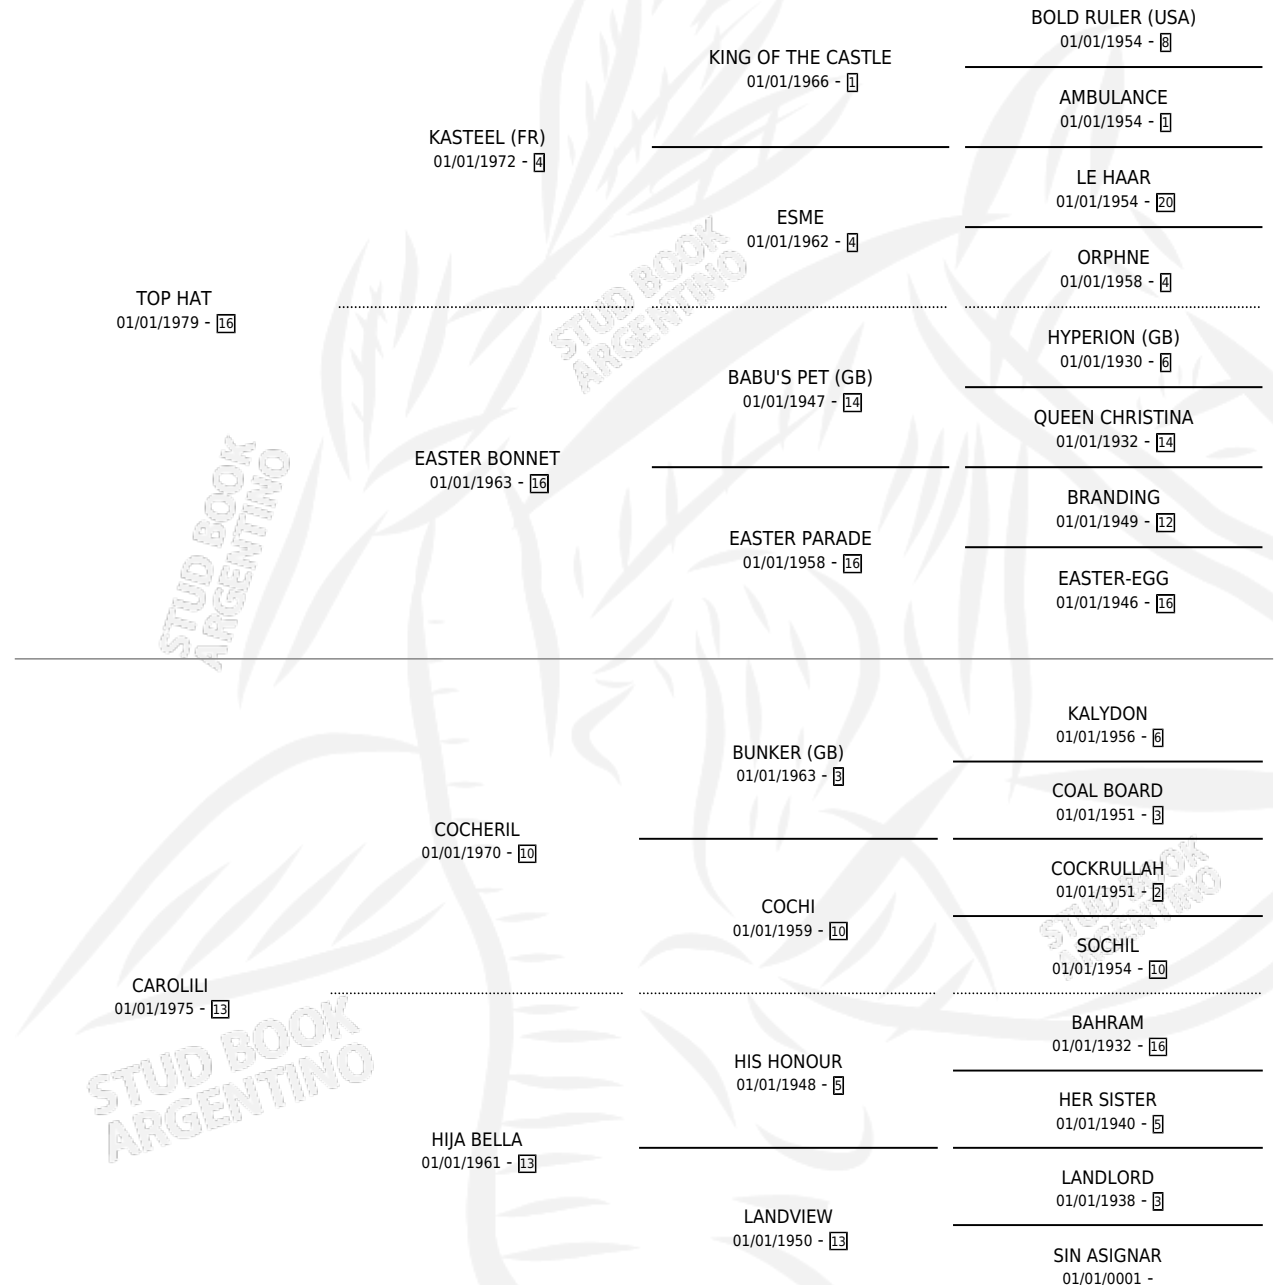

TOP HORSE

por TOP HAT y CAROLILI por COCHERIL

Argentina · Macho · Zaino · SP · 24/10/1992
Familia 13 · Volumen 34

ESTADO

TIPIFICACIÓN SANGUÍNEA	X
TIPIFICACIÓN POR ADN	X
PASAPORTE	X
IDENTIFICACIÓN POR MICROCHIP	X
REPRODUCTOR	X

Lugar de nacimiento: La Carolina

Criador: Sin dato

PEDIGREE

TOP HORSE

Datos oficiales del Stud Book Argentino

Documento generado el 10/05/2026

studbook.org.ar