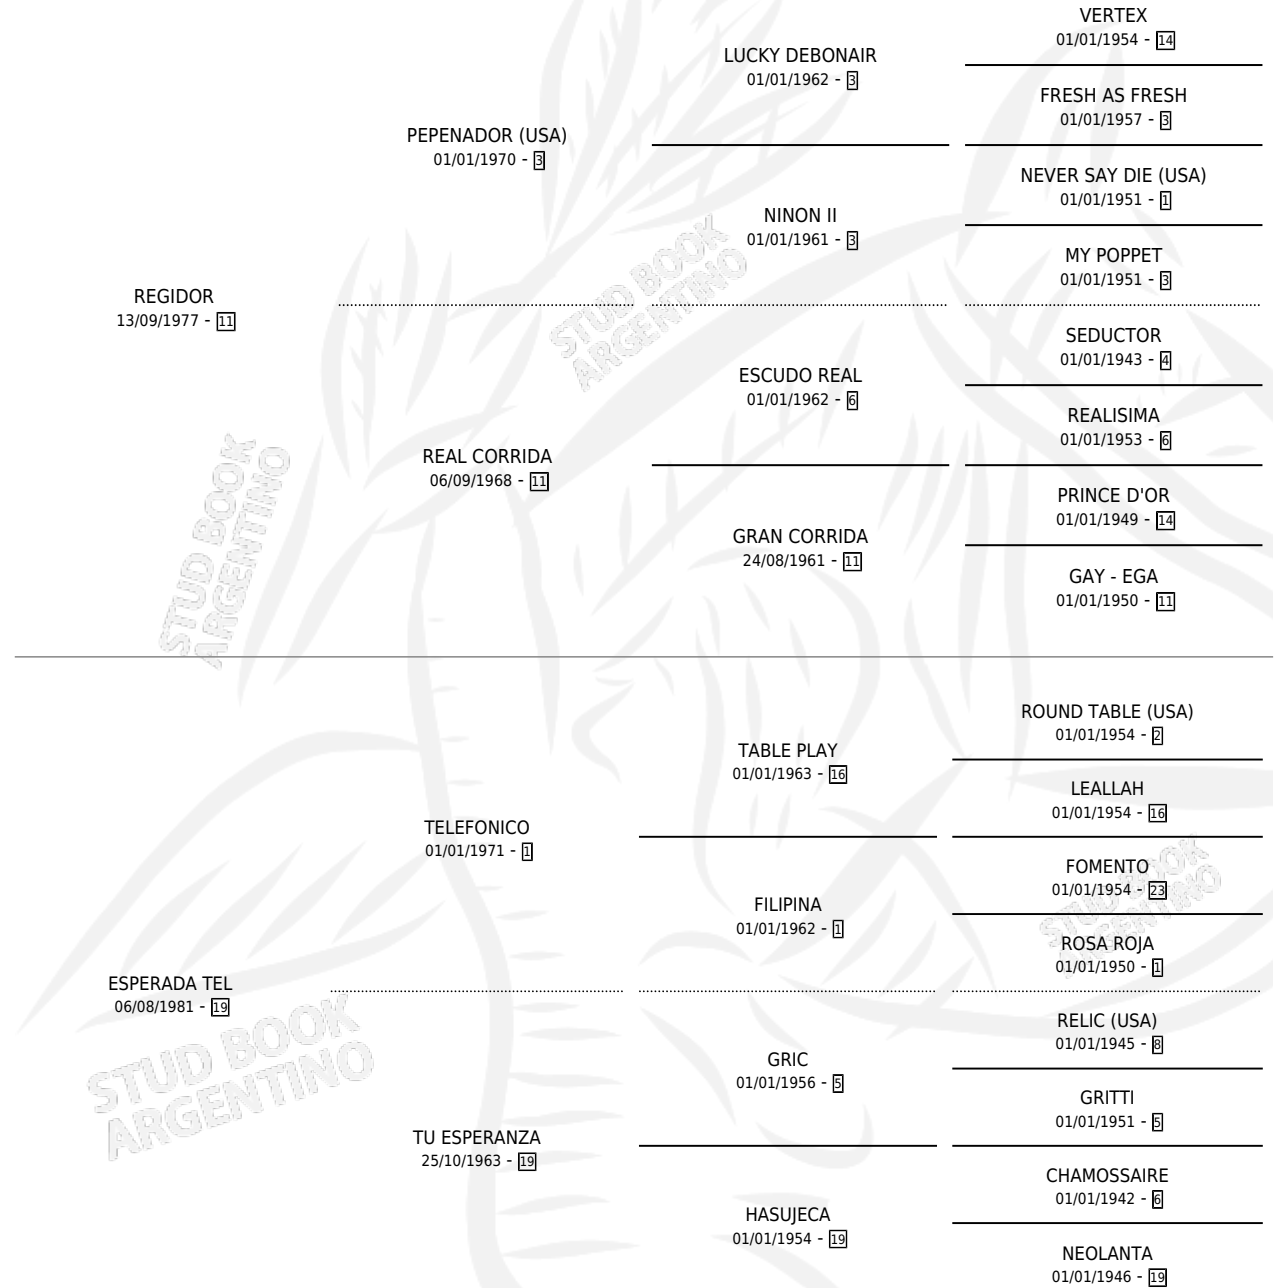

Lugar de nacimiento: Guer Aike

Criador: Guer Aike

~

HIJOS

	MACHOS	HEMBRAS
5 NACIERON	1	4
4 CORRIERON	1	3
2 GANARON	1	1
0 GANADORES CL	0 GANADORES GR	0 GANADORES G1

PEDIGREE

CAMPAÑA

Solo carreras oficiales de Argentina